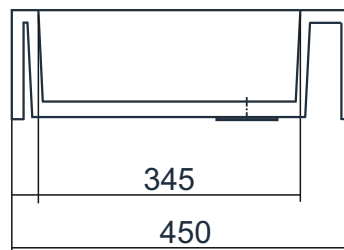

esce

herba balneis

X F 600/3

Размеры стандартные
внешние: 600x450x145 мм
внутренние: 540x345x120 мм

Примеры возможного исполнения умывальника:
1. минимальный размер 600x450x170

2. Индивидуальное исполнение

2.1

2.2

Вы можете предложить любой другой вариант.
Место врезки дополнительного оборудования по согласованию.
По умолчанию без врезки под смеситель.
 h^* = высоте умывальника