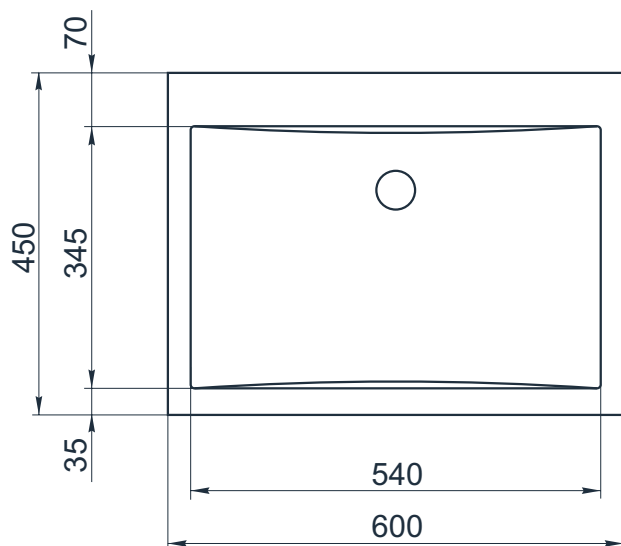

esce

herba balneis

X F 600/3

Размеры стандартные
внешние: 600x450x145 мм
внутренние: 540x345x120 мм

Примеры возможного исполнения умывальника:
1. минимальный размер 600x450x170

2. Индивидуальное исполнение

2.1

2.2

Вы можете предложить любой другой вариант.
Место врезки дополнительного оборудования по согласованию.
По умолчанию без врезки под смеситель.
 h^* = высоте умывальника