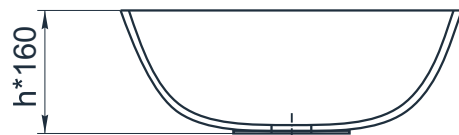

esce

herba balneis

X F 500/2

Размеры стандартные
внешние: 450x330x160 мм
внутренние: 420x300x145 мм

Примеры возможного исполнения умывальника:
1. минимальный размер 450x330x160

2. Индивидуальное исполнение

Вы можете предложить любой другой вариант.
Место врезки дополнительного оборудования по согласованию.
По умолчанию без врезки под смеситель.
 h^* = высоте умывальника