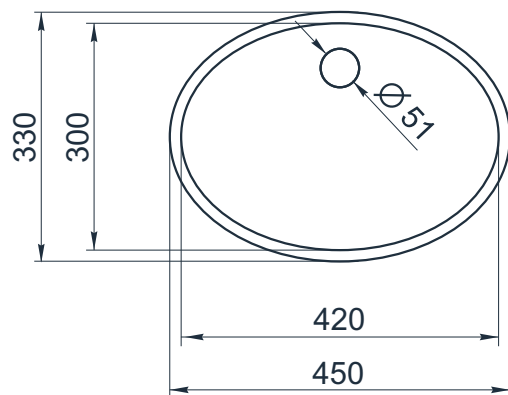

esce

herba balneis

X F 500/2

Размеры стандартные
внешние: 450x330x160 мм
внутренние: 420x300x145 мм

Примеры возможного исполнения умывальника:
1. минимальный размер 450x330x160

2. Индивидуальное исполнение

Вы можете предложить любой другой вариант.
Место врезки дополнительного оборудования по согласованию.
По умолчанию без врезки под смеситель.
 h^* = высоте умывальника