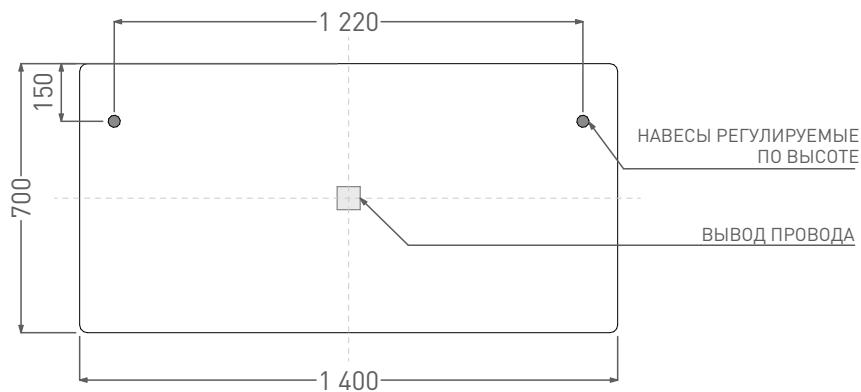

OMBRA 1400 X 700

ЗЕРКАЛО 27M021470BH

Дизайн: Salini SRL

salini
L'ANIMA DELL'ACQUA

Размеры: 1400 x 700 x 25 мм

Вес нетто / брутто: 20 / 21 кг

Материалы: влагостойкое зеркальное полотно AGC Crystalvision, пластик translucentный

Комплектация: фоновая подсветка 4000K, подогрев Антизапотевание, регулируемые навесы, набор для настенного монтажа, клеммник WAGO для быстрого безопасного подключения, сенсорный выключатель

Гарантия: 2 года

Производство: Италия / Россия

Salini SRL

20122 Italia, Milano, Largo Ildefonso Schuster, 1

info@salini-srl.com

www.salini-srl.com

© Salini SRL - All rights reserved

Все права защищены. Несанкционированное копирование, публикация, полное или частичное воспроизведение запрещены.