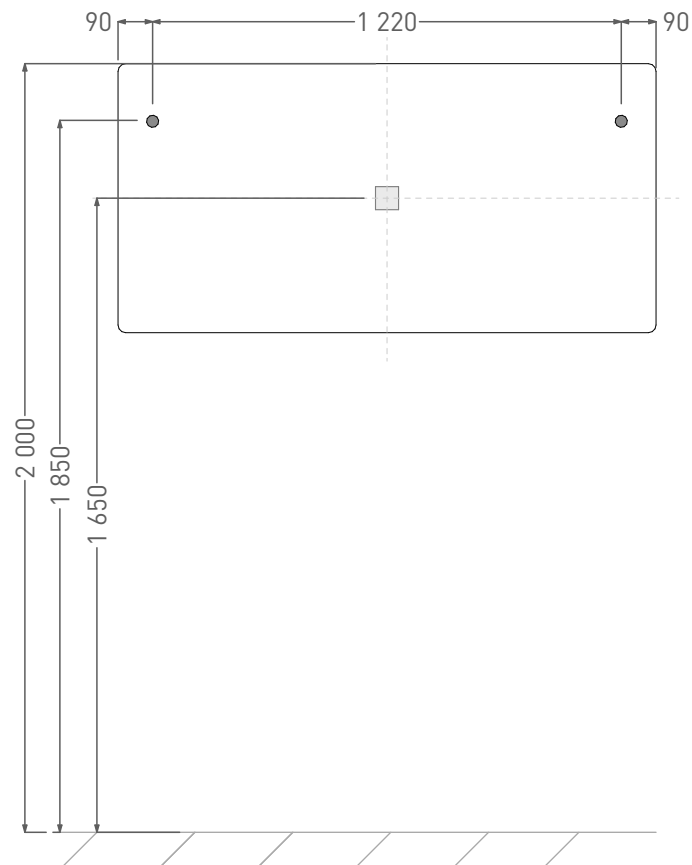

OMBRA 1400 X 700

ЗЕРКАЛО 27M021470BH

Дизайн: Salini SRL

salini
L'ANIMA DELL'ACQUA

Размеры: 1400 x 700 x 25 мм

Вес нетто / брутто: 20 / 21 кг

Материалы: влагостойкое зеркальное полотно AGC Crystalvision, пластик translucentный

Комплектация: фоновая подсветка 4000K, подогрев Антизапотевание, регулируемые навесы, набор для настенного монтажа, клеммник WAGO для быстрого безопасного подключения, сенсорный выключатель

Гарантия: 2 года

Производство: Италия / Россия

Salini SRL

20122 Italia, Milano, Largo Ildefonso Schuster, 1

info@salini-srl.com

www.salini-srl.com

© Salini SRL - All rights reserved

Все права защищены. Несанкционированное копирование, публикация, полное или частичное воспроизведение запрещены.