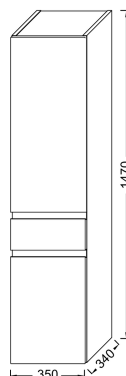

- РАЗМЕРЫ (СМ): 40x34x147 см
- МАТЕРИАЛ: Лак
- ДОПОЛНИТЕЛЬНЫЙ МОДУЛЬ: Подвесные колонны
- ВЕС: 27 кг
- УСТАНОВКА: Подвесная

Общая информация

Спецификация продукта: Подвесная колонна, высота 147 см. EB2069G. Коллекция: MADELEINE. РАЗМЕРЫ (СМ): 40x34x147 см. ВЕС: 27 кг. МАТЕРИАЛ: Лак. УСТАНОВКА: Подвесная. ДОПОЛНИТЕЛЬНЫЙ МОДУЛЬ: Подвесные колонны.