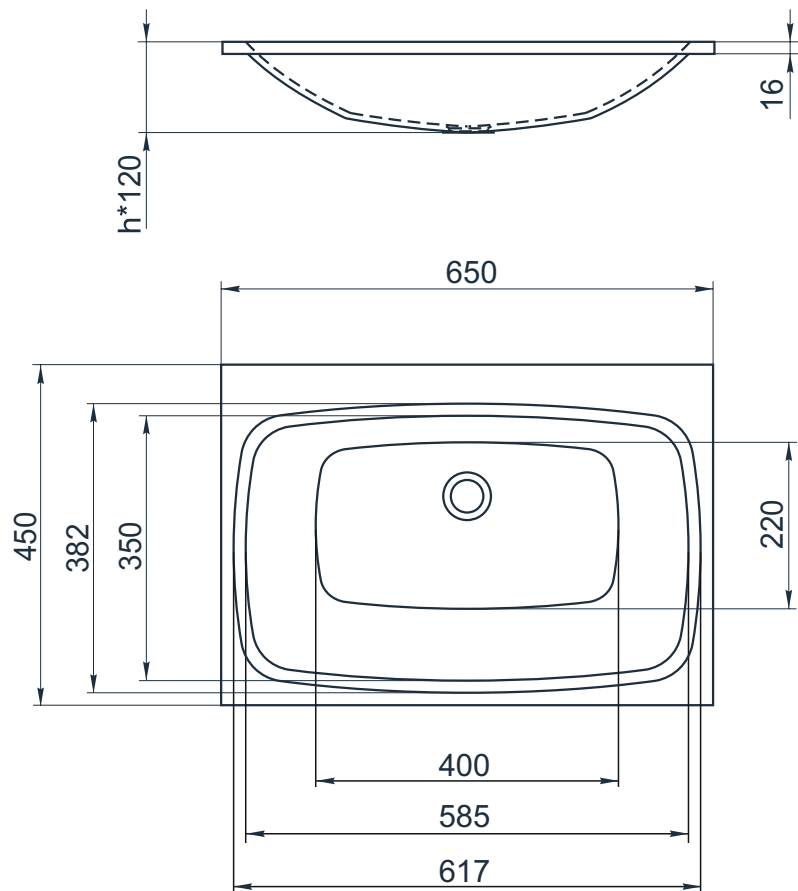

# IN F 650/1

Размеры индивидуальные  
внешние: от 650x450x120 мм  
внутренние: 585x350x100 мм

Примеры возможного исполнения умывальника:  
1. минимальный размер от 650x450x120

2. Индивидуальное исполнение

2.1

2.2

Вы можете предложить любой другой вариант.  
Место врезки дополнительного оборудования по согласованию.  
По умолчанию без врезки под смеситель.  
 $h^*$  = высоте умывальника