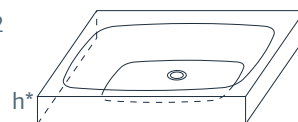

# IN F 650/1

Размеры индивидуальные  
внешние: от 650x450x120 мм  
внутренние: 585x350x100 мм

Примеры возможного исполнения умывальника:  
1. минимальный размер от 650x450x120

2. Индивидуальное исполнение

2.1

2.2

Вы можете предложить любой другой вариант.  
Место врезки дополнительного оборудования по согласованию.  
По умолчанию без врезки под смеситель.  
 $h^*$  = высоте умывальника