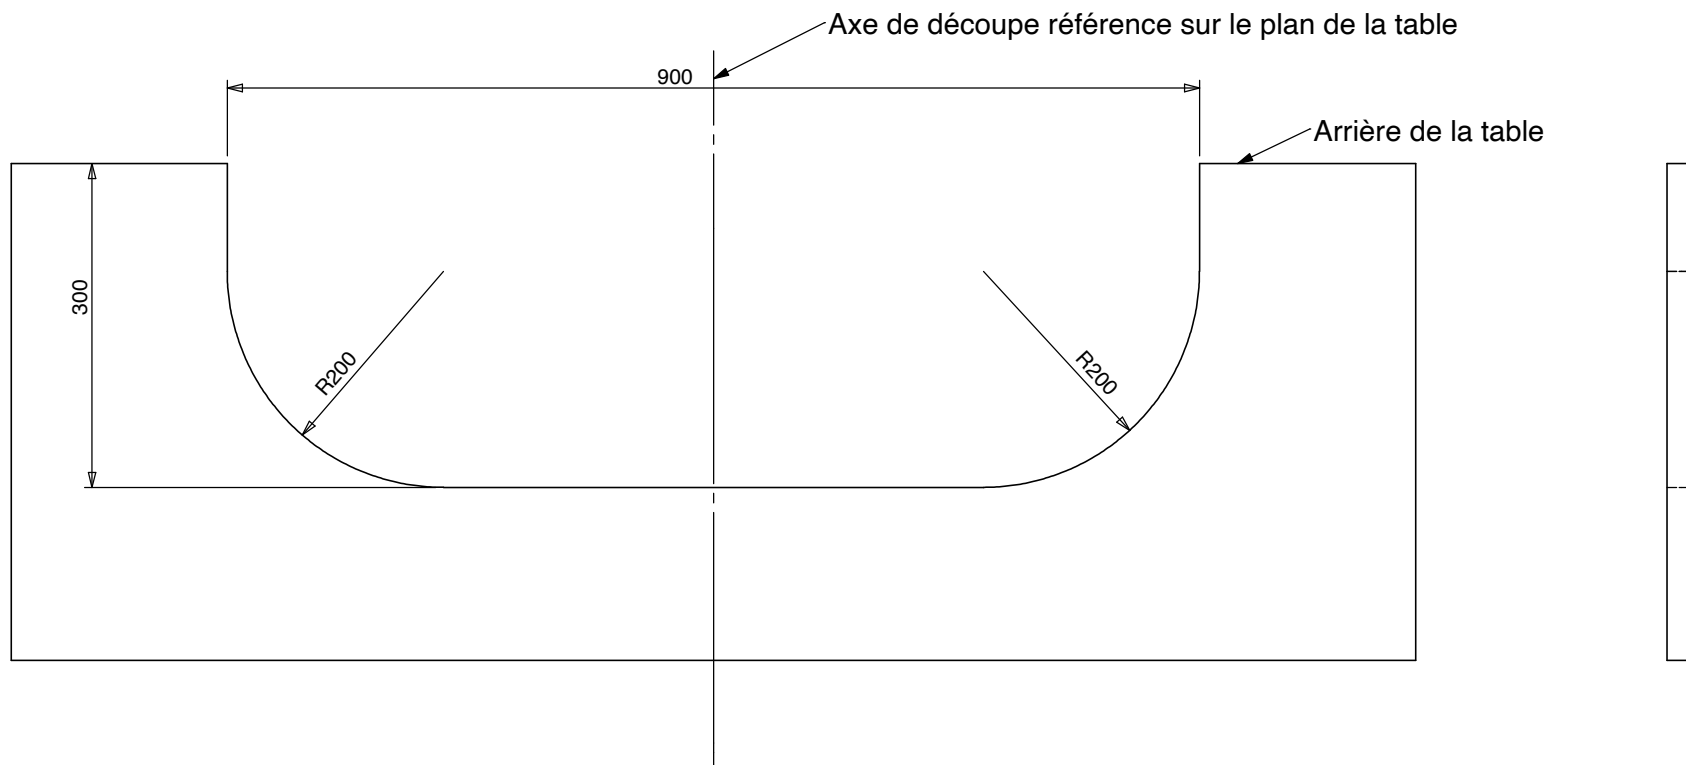

Gabarit de découpe pour plans-vasques VIVIENNE
Pattern for cutting VIVIENNE vanity tops
Forma de recorte del soporte para lavabo plano VIVIENNE

Découpe débouchante

EXBK112

Jacob Delafon
PARIS