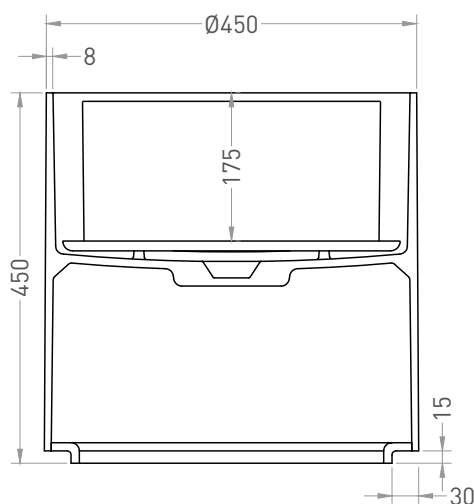

ARMONIA ROUND TOP 03

РАКОВИНА НАКЛАДНАЯ 130413T1G / 130423T1M

Дизайн: Salini SRL

salini
L'ANIMA DELL'ACQUA

Размеры: 450 x 450 x 450 мм

Вес нетто / брутто: 27 / 31, 22 / 26 кг

Материал: S-Sense, S-Stone

Покрытие: глянцевое / матовое

Тип монтажа: на столешницу

ВИД А

ВИД В*

A-A

* Расположение стандартного технологического отверстия на задней стенке. В базовую комплектацию не входит, заказывается отдельно.

Salini SRL

20122 Italia, Milano, Largo Ildefonso Schuster, 1