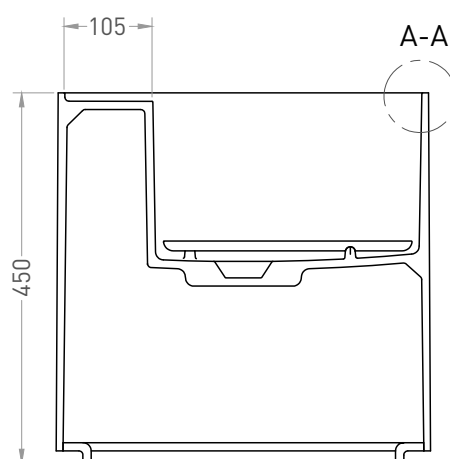

ARMONIA ROUND TOP 03

РАКОВИНА НАКЛАДНАЯ 130413T1G / 130423T1M

Дизайн: Salini SRL

salini
L'ANIMA DELL'ACQUA

Размеры: 450 x 450 x 450 мм

Вес нетто / брутто: 27 / 31, 22 / 26 кг

Материал: S-Sense, S-Stone

Покрытие: глянцевое / матовое

Тип монтажа: на столешницу

ВИД А

ВИД В*

A-A

* Расположение стандартного технологического отверстия на задней стенке. В базовую комплектацию не входит, заказывается отдельно.

Salini SRL

20122 Italia, Milano, Largo Ildefonso Schuster, 1