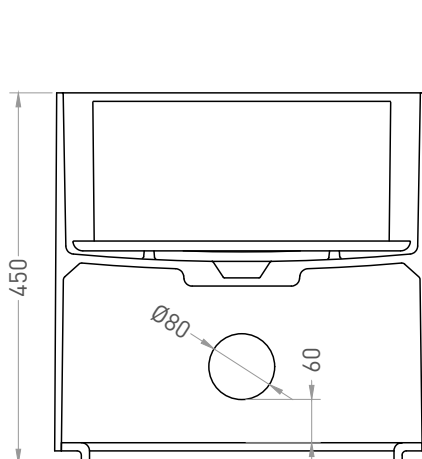

ARMONIA ROUND TOP 03

РАКОВИНА НАКЛАДНАЯ 130413T1G / 130423T1M

Дизайн: Salini SRL

salini
L'ANIMA DELL'ACQUA

Размеры: 450 x 450 x 450 мм

Вес нетто / брутто: 27 / 31, 22 / 26 кг

Материал: S-Sense, S-Stone

Покрытие: глянцевое / матовое

Тип монтажа: на столешницу

ВИД А

ВИД В*

A-A

* Расположение стандартного технологического отверстия на задней стенке. В базовую комплектацию не входит, заказывается отдельно.

Salini SRL

20122 Italia, Milano, Largo Ildefonso Schuster, 1