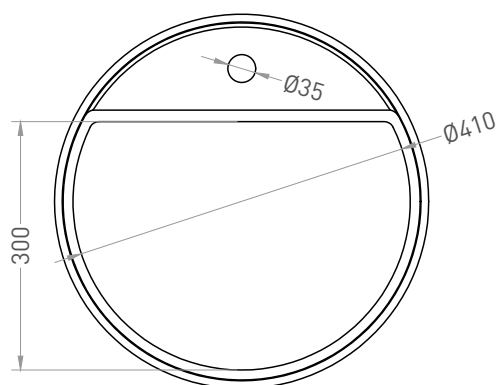

ARMONIA ROUND TOP 03

РАКОВИНА НАКЛАДНАЯ 130413T1G / 130423T1M

Дизайн: Salini SRL

salini
L'ANIMA DELL'ACQUA

Размеры: 450 x 450 x 450 мм

Вес нетто / брутто: 27 / 31, 22 / 26 кг

Материал: S-Sense, S-Stone

Покрытие: глянцевое / матовое

Цвет: RAL / белый

Комплектация: раковина, декоративная накладка на слив с логотипом Salini

Отдельно приобретаются: выпуск D503, сифон

Требуемый смеситель: на раковину

Гарантия: 10 лет

Производство: Италия / Россия

Тип монтажа: на столешницу

ВИД А

ВИД В*

A-A

* Расположение стандартного технологического отверстия на задней стенке. В базовую комплектацию не входит, заказывается отдельно.

Salini SRL

20122 Italia, Milano, Largo Ildefonso Schuster, 1