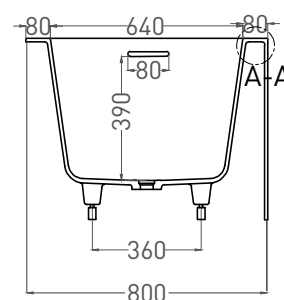

FABIA 180x80

ВАННА ПРИСТЕННАЯ 102612G / 102612M

Дизайн: Salini SRL

salini
L'ANIMA DELL'ACQUA

Размеры: 1800 x 800 x 600 мм

Вес нетто / брутто: 175 / 226 кг

Объём до перелива: 277 л

Глубина до перелива: 390 мм

Материал: S-Sense

Покрытие: глянцевое / матовое

Цвет: RAL / белый

Комплектация: интегрированный слив-перелив слева, сифон, донный клапан Click-Clack белый

Требуемый смеситель: настенный / напольный

Гарантия: 10 лет

Производство: Италия / Россия

Salini SRL

20122 Italia, Milano, Largo Ildefonso Schuster, 1

info@salini-srl.com

www.salini-srl.com

© Salini SRL - All rights reserved

Все права защищены. Несанкционированное копирование, публикация, полное или частичное воспроизведение запрещены.