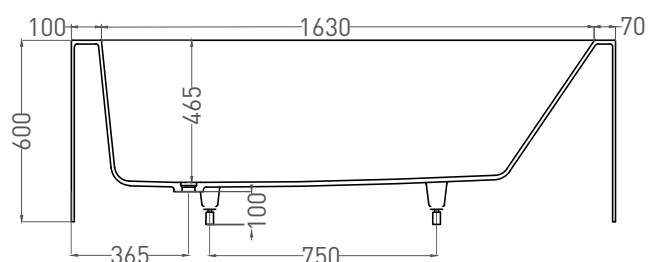

FABIA 180x80

ВАННА ПРИСТЕННАЯ 102612G / 102612M

Дизайн: Salini SRL

salini
L'ANIMA DELL'ACQUA

Размеры: 1800 x 800 x 600 мм

Вес нетто / брутто: 175 / 226 кг

Объём до перелива: 277 л

Глубина до перелива: 390 мм

Материал: S-Sense

Покрытие: глянцевое / матовое

Цвет: RAL / белый

Комплектация: интегрированный слив-перелив слева, сифон, донный клапан Click-Clack белый

Требуемый смеситель: настенный / напольный

Гарантия: 10 лет

Производство: Италия / Россия

Salini SRL

20122 Italia, Milano, Largo Ildefonso Schuster, 1

info@salini-srl.com

www.salini-srl.com

© Salini SRL - All rights reserved

Все права защищены. Несанкционированное копирование, публикация, полное или частичное воспроизведение запрещены.