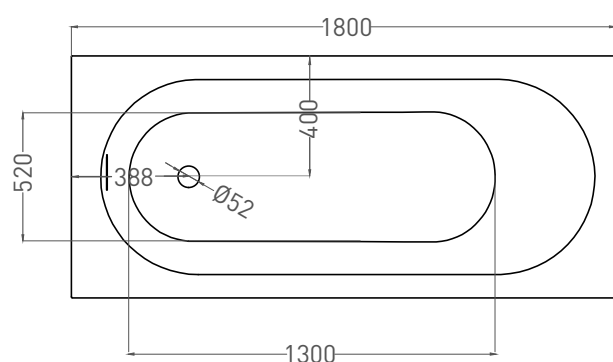

FABIA 180x80

ВАННА ПРИСТЕННАЯ 102612G / 102612M

Дизайн: Salini SRL

salini
L'ANIMA DELL'ACQUA

Размеры: 1800 x 800 x 600 мм

Вес нетто / брутто: 175 / 226 кг

Объём до перелива: 277 л

Глубина до перелива: 390 мм

Материал: S-Sense

Покрытие: глянцевое / матовое

Цвет: RAL / белый

Комплектация: интегрированный слив-перелив слева, сифон, донный клапан Click-Clack белый

Требуемый смеситель: настенный / напольный

Гарантия: 10 лет

Производство: Италия / Россия

Salini SRL

20122 Italia, Milano, Largo Ildefonso Schuster, 1

info@salini-srl.com

www.salini-srl.com

© Salini SRL - All rights reserved

Все права защищены. Несанкционированное копирование, публикация, полное или частичное воспроизведение запрещены.