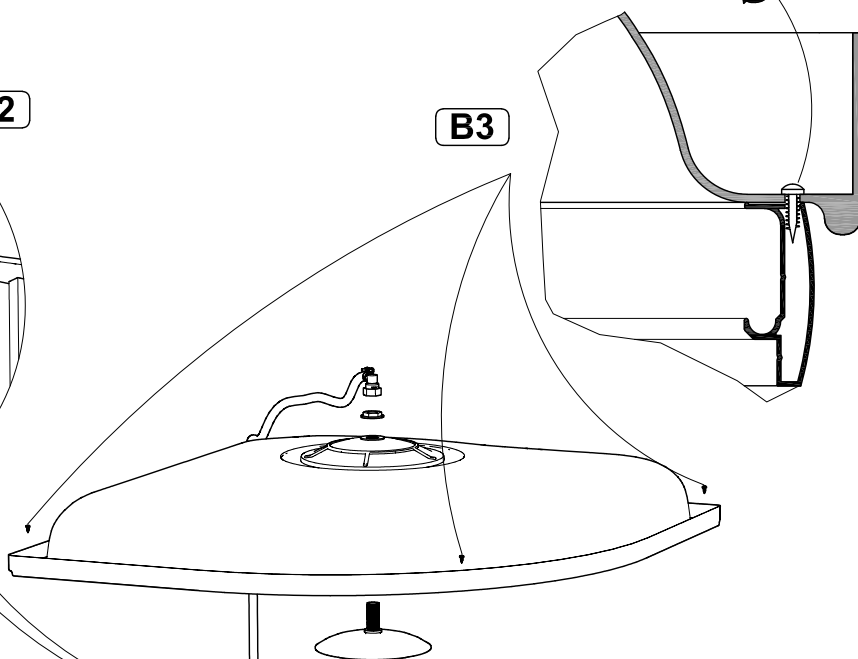

**Форма изгиба алюминиевой направляющей может незначительно отличаться от формы изгиба душевого поддона. Перед началом сборки приложите направляющую к поддону и при необходимости скорректируйте изгиб направляющей так, чтобы он повторял изгиб поддона.**

B15  
B2

Ø2.5

B2

**Нейтральный силиконовый герметик**

Ø2.5

B2

B3

Нейтральный силиконовый герметик