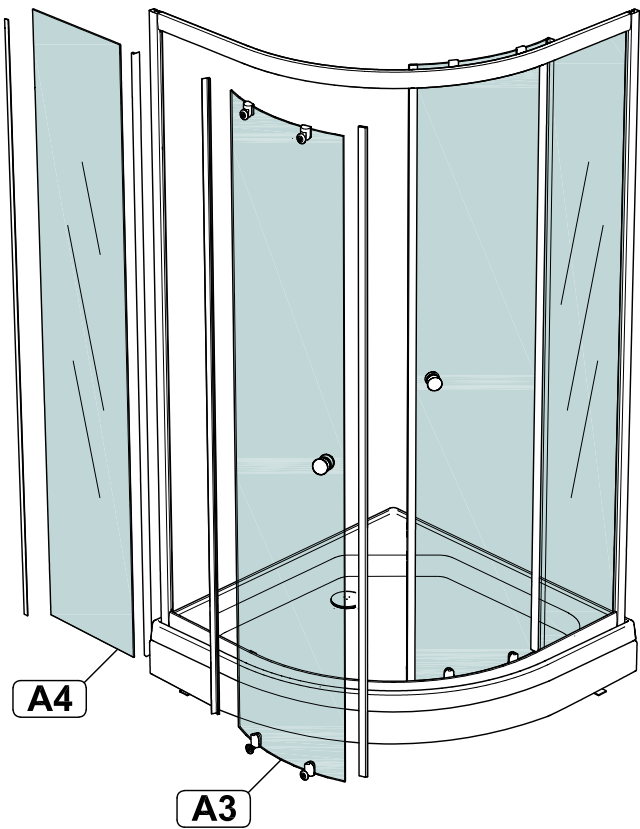

Инструкция по сборке  
душевой кабины  
88x88

Инструменты для сборки  
(в комплект поставки не входят)

	Уровень строительный
	Дрель, шуруповёрт
	Ключ разводной
	Отвёртка крестовая
	Карандаш
	Рулетка
	Сверло по металлу Ø2.5мм
	Герметик силиконовый нейтральный
	Ножовка

Соблюдайте меры предосторожности,  
указанные в паспорте к данному изделию

Монтаж производится двумя специалистами

<b>B1</b> 3.5x20  x8	<b>B2</b> 3.5x16  x17	<b>B3</b> 3.5x12  x4	<b>B4</b> 3.5x9.5  x10	<b>B5</b> 3.5x6.5  x4	<b>B6</b>  x4
<b>B7</b>  x6	<b>B8</b>  x4	<b>B9</b>  x4	<b>B10</b>  x4	<b>B11</b>  x2	<b>B12</b>  x4
<b>B13</b>  x2	<b>B14</b>  x2	<b>B15</b>  x4	<b>B16</b>  x10	<b>B17</b>  x10	<b>B18</b> M4x20  x6
<b>B19</b> M4  x6	<b>B20</b>  x6	<b>B21</b>  x6	<b>B22</b>  x2		

**Форма изгиба алюминиевой направляющей может незначительно отличаться от формы изгиба душевого поддона. Перед началом сборки приложите направляющую к поддону и при необходимости скорректируйте изгиб направляющей так, чтобы он повторял изгиб поддона.**