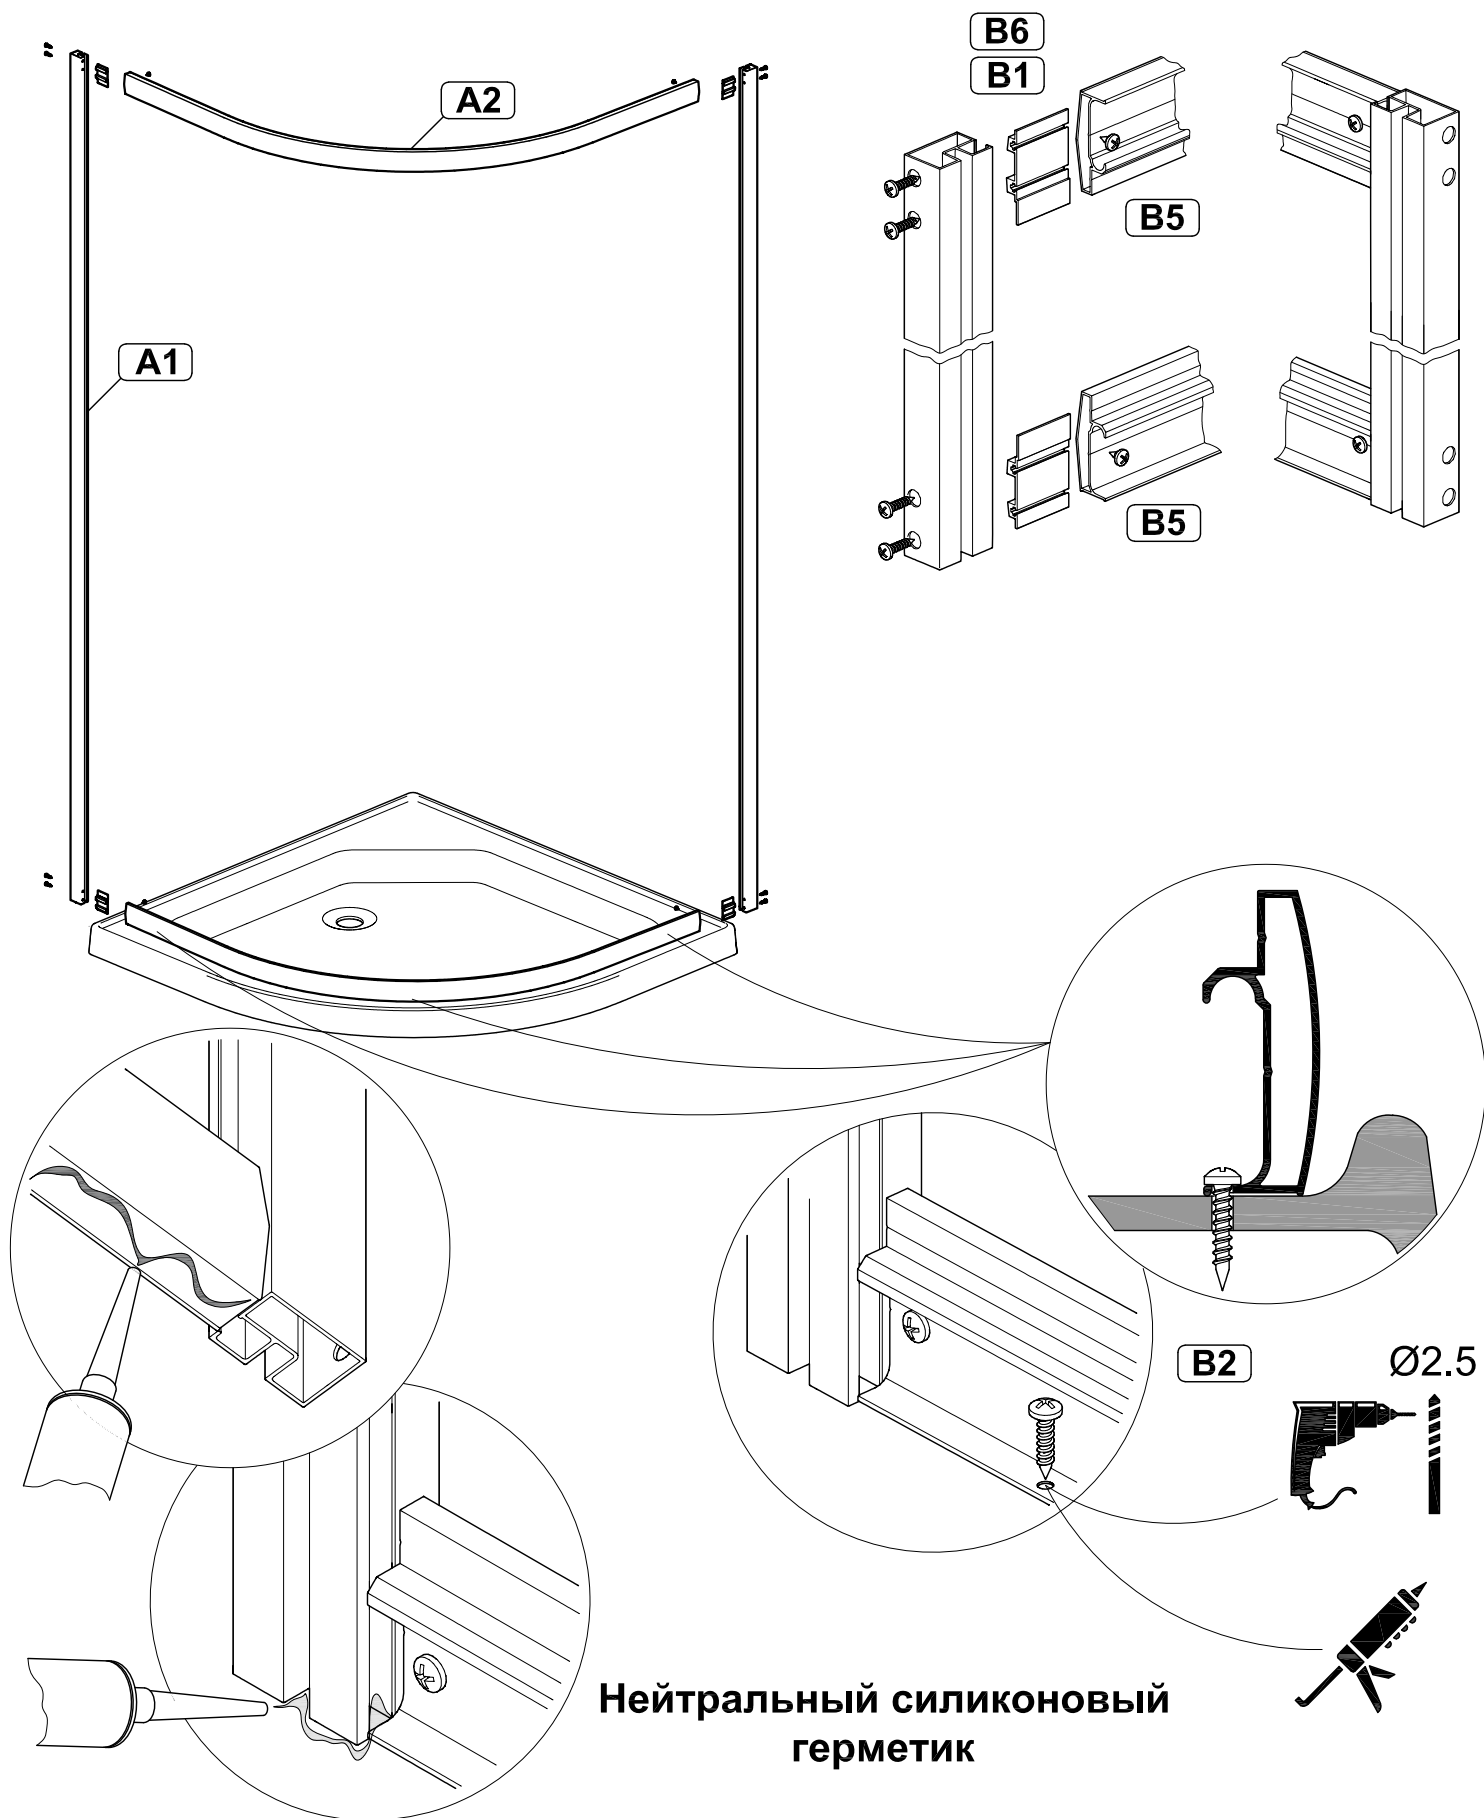

Инструкция по сборке  
душевой кабины  
88x88

Инструменты для сборки  
(в комплект поставки не входят)

	Уровень строительный
	Дрель, шуруповёрт
	Ключ разводной
	Отвёртка крестовая
	Карандаш
	Рулетка
	Сверло по металлу Ø2.5мм
	Герметик силиконовый нейтральный
	Ножовка

Соблюдайте меры предосторожности,  
указанные в паспорте к данному изделию

Монтаж производится двумя специалистами

<b>B1</b> 3.5x20  x8	<b>B2</b> 3.5x16  x17	<b>B3</b> 3.5x12  x4	<b>B4</b> 3.5x9.5  x10	<b>B5</b> 3.5x6.5  x4	<b>B6</b>  x4
<b>B7</b>  x6	<b>B8</b>  x4	<b>B9</b>  x4	<b>B10</b>  x4	<b>B11</b>  x2	<b>B12</b>  x4
<b>B13</b>  x2	<b>B14</b>  x2	<b>B15</b>  x4	<b>B16</b>  x10	<b>B17</b>  x10	<b>B18</b> M4x20  x6
<b>B19</b> M4  x6	<b>B20</b>  x6	<b>B21</b>  x6	<b>B22</b>  x2		

**Форма изгиба алюминиевой направляющей может незначительно отличаться от формы изгиба душевого поддона. Перед началом сборки приложите направляющую к поддону и при необходимости скорректируйте изгиб направляющей так, чтобы он повторял изгиб поддона.**