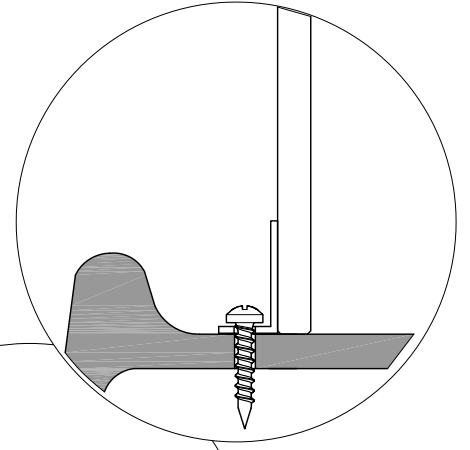

**Форма изгиба алюминиевой направляющей может незначительно отличаться от формы изгиба душевого поддона. Перед началом сборки приложите направляющую к поддону и при необходимости скорректируйте изгиб направляющей так, чтобы он повторял изгиб поддона.**

B14 ✂

B12 ✂

B8

B4

B7

B4

Нейтральный силиконовый герметик

Место примыкания герметизировать  
нейтральным силиконовым герметиком

B15  
B2

Ø2.5

B2

**Нейтральный силиконовый герметик**

Ø2.5

B2

B3

Нейтральный силиконовый герметик