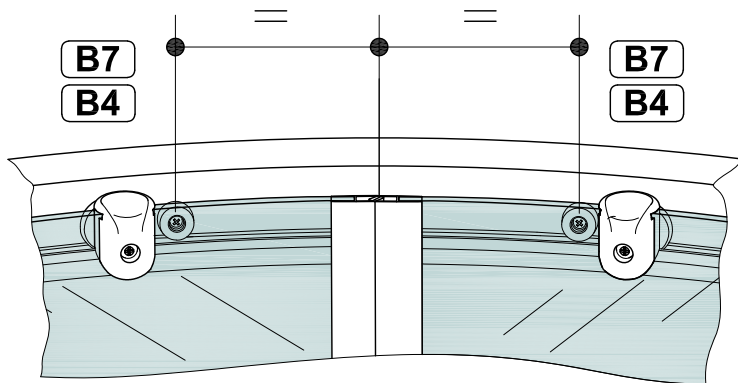

**Форма изгиба алюминиевой направляющей может незначительно отличаться от формы изгиба душевого поддона. Перед началом сборки приложите направляющую к поддону и при необходимости скорректируйте изгиб направляющей так, чтобы он повторял изгиб поддона.**

B14 ✂

B12 ✂

B8

B4

B7

B4

Нейтральный силиконовый герметик

Место примыкания герметизировать  
нейтральным силиконовым герметиком