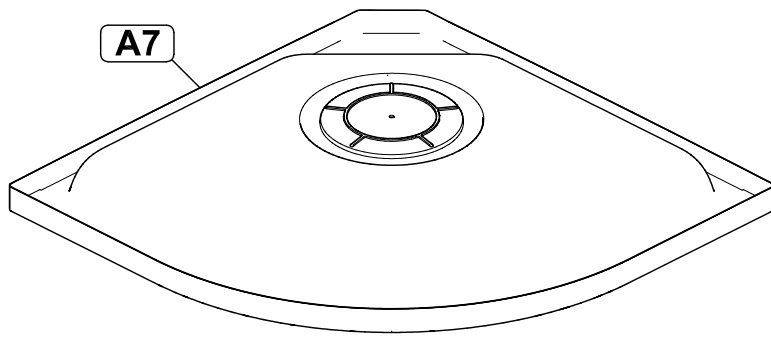

Инструкция по сборке  
душевой кабины  
88x88

Инструменты для сборки  
(в комплект поставки не входят)

	Уровень строительный
	Дрель, шуруповёрт
	Ключ разводной
	Отвёртка крестовая
	Карандаш
	Рулетка
	Сверло по металлу Ø2.5мм
	Герметик силиконовый нейтральный
	Ножовка

Соблюдайте меры предосторожности,  
указанные в паспорте к данному изделию

Монтаж производится двумя специалистами

<b>B1</b> 3.5x20  x8	<b>B2</b> 3.5x16  x17	<b>B3</b> 3.5x12  x4	<b>B4</b> 3.5x9.5  x10	<b>B5</b> 3.5x6.5  x4	<b>B6</b>  x4
<b>B7</b>  x6	<b>B8</b>  x4	<b>B9</b>  x4	<b>B10</b>  x4	<b>B11</b>  x2	<b>B12</b>  x4
<b>B13</b>  x2	<b>B14</b>  x2	<b>B15</b>  x4	<b>B16</b>  x10	<b>B17</b>  x10	<b>B18</b> M4x20  x6
<b>B19</b> M4  x6	<b>B20</b>  x6	<b>B21</b>  x6	<b>B22</b>  x2		

**Форма изгиба алюминиевой направляющей может незначительно отличаться от формы изгиба душевого поддона. Перед началом сборки приложите направляющую к поддону и при необходимости скорректируйте изгиб направляющей так, чтобы он повторял изгиб поддона.**