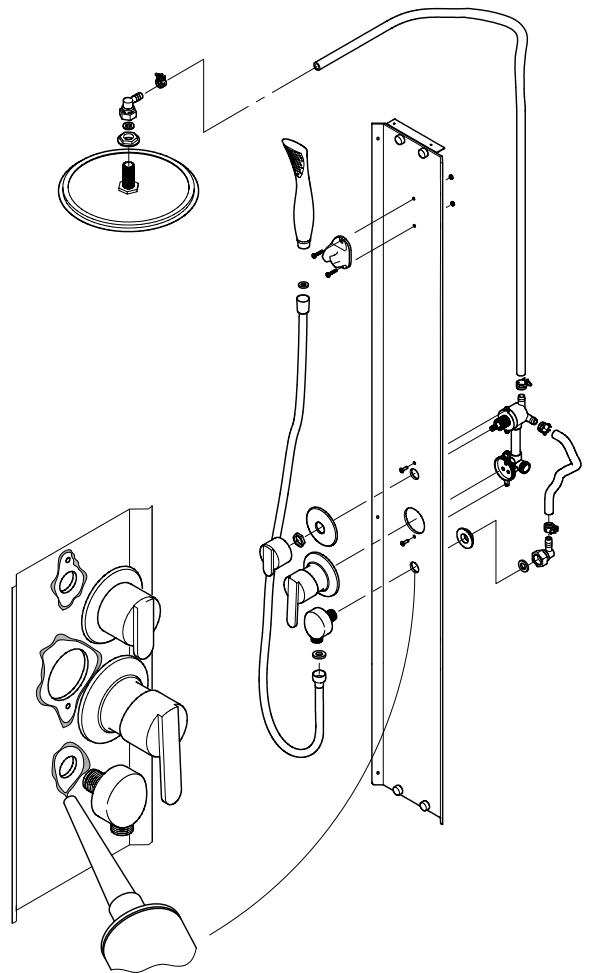

Соблюдайте меры предосторожности,  
указанные в паспорте к данному изделию

Монтаж производится двумя специалистами

<b>B1</b> 3.5x20  x8	<b>B2</b> 3.5x16  x17	<b>B3</b> 3.5x12  x4	<b>B4</b> 3.5x9.5  x10	<b>B5</b> 3.5x6.5  x4	<b>B6</b>  x4
<b>B7</b>  x6	<b>B8</b>  x4	<b>B9</b>  x4	<b>B10</b>  x4	<b>B11</b>  x2	<b>B12</b>  x4
<b>B13</b>  x2	<b>B14</b>  x2	<b>B15</b>  x4	<b>B16</b>  x10	<b>B17</b>  x10	<b>B18</b> M4x20  x6
<b>B19</b> M4  x6	<b>B20</b>  x6	<b>B21</b>  x6	<b>B22</b>  x2		

**Форма изгиба алюминиевой направляющей может незначительно отличаться от формы изгиба душевого поддона. Перед началом сборки приложите направляющую к поддону и при необходимости скорректируйте изгиб направляющей так, чтобы он повторял изгиб поддона.**

B14 ✂

B12 ✂

B8

B4

B7

B4

Нейтральный силиконовый герметик

Место примыкания герметизировать  
нейтральным силиконовым герметиком

B15  
B2

Ø2.5

B2

**Нейтральный силиконовый герметик**

Ø2.5

B2

B3

Нейтральный силиконовый герметик