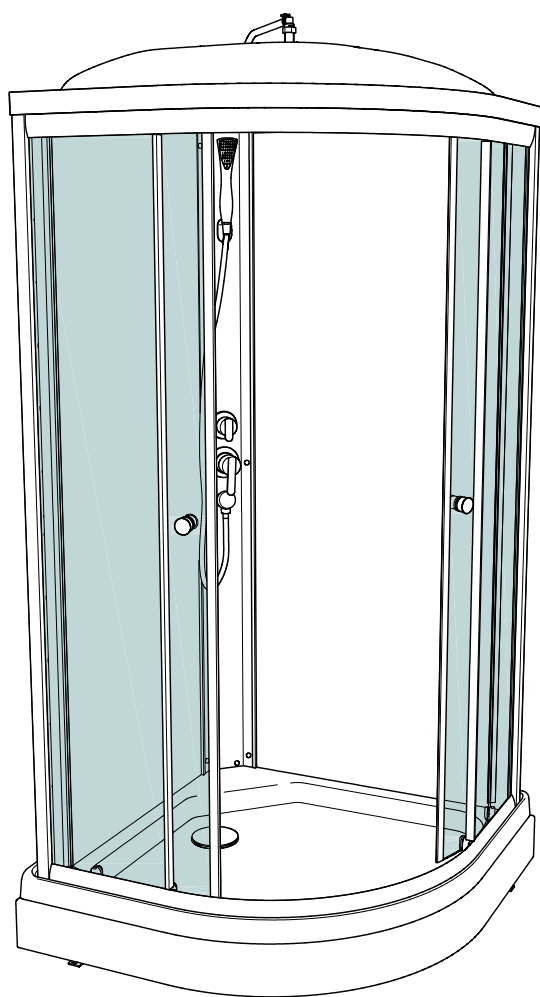

Инструкция по сборке  
душевой кабины  
88x88

Инструменты для сборки  
(в комплект поставки не входят)

	Уровень строительный
	Дрель, шуруповёрт
	Ключ разводной
	Отвёртка крестовая
	Карандаш
	Рулетка
	Сверло по металлу Ø2.5мм
	Герметик силиконовый нейтральный
	Ножовка

Соблюдайте меры предосторожности,  
указанные в паспорте к данному изделию

Монтаж производится двумя специалистами

<b>B1</b> 3.5x20  x8	<b>B2</b> 3.5x16  x17	<b>B3</b> 3.5x12  x4	<b>B4</b> 3.5x9.5  x10	<b>B5</b> 3.5x6.5  x4	<b>B6</b>  x4
<b>B7</b>  x6	<b>B8</b>  x4	<b>B9</b>  x4	<b>B10</b>  x4	<b>B11</b>  x2	<b>B12</b>  x4
<b>B13</b>  x2	<b>B14</b>  x2	<b>B15</b>  x4	<b>B16</b>  x10	<b>B17</b>  x10	<b>B18</b> M4x20  x6
<b>B19</b> M4  x6	<b>B20</b>  x6	<b>B21</b>  x6	<b>B22</b>  x2		

**Форма изгиба алюминиевой направляющей может незначительно отличаться от формы изгиба душевого поддона. Перед началом сборки приложите направляющую к поддону и при необходимости скорректируйте изгиб направляющей так, чтобы он повторял изгиб поддона.**