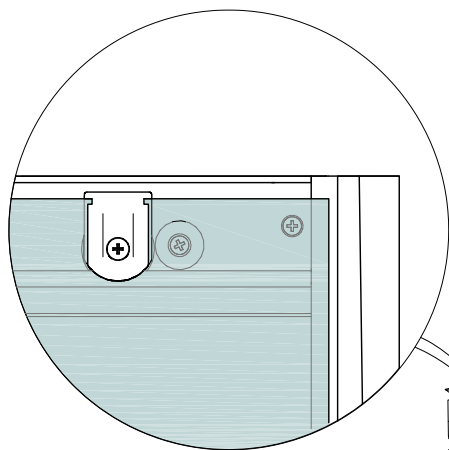

Инструкция по сборке  
душевой кабины  
88x88

Инструменты для сборки  
(в комплект поставки не входят)

	Уровень строительный
	Дрель, шуруповёрт
	Ключ разводной
	Отвёртка крестовая
	Карандаш
	Рулетка
	Сверло по металлу Ø2.5мм
	Герметик силиконовый нейтральный
	Ножовка

Соблюдайте меры предосторожности,  
указанные в паспорте к данному изделию

Монтаж производится двумя специалистами

<b>B1</b> 3.5x20  x8	<b>B2</b> 3.5x16  x17	<b>B3</b> 3.5x12  x4	<b>B4</b> 3.5x9.5  x10	<b>B5</b> 3.5x6.5  x4	<b>B6</b>  x4
<b>B7</b>  x6	<b>B8</b>  x4	<b>B9</b>  x4	<b>B10</b>  x4	<b>B11</b>  x2	<b>B12</b>  x4
<b>B13</b>  x2	<b>B14</b>  x2	<b>B15</b>  x4	<b>B16</b>  x10	<b>B17</b>  x10	<b>B18</b> M4x20  x6
<b>B19</b> M4  x6	<b>B20</b>  x6	<b>B21</b>  x6	<b>B22</b>  x2		

**Форма изгиба алюминиевой направляющей может незначительно отличаться от формы изгиба душевого поддона. Перед началом сборки приложите направляющую к поддону и при необходимости скорректируйте изгиб направляющей так, чтобы он повторял изгиб поддона.**