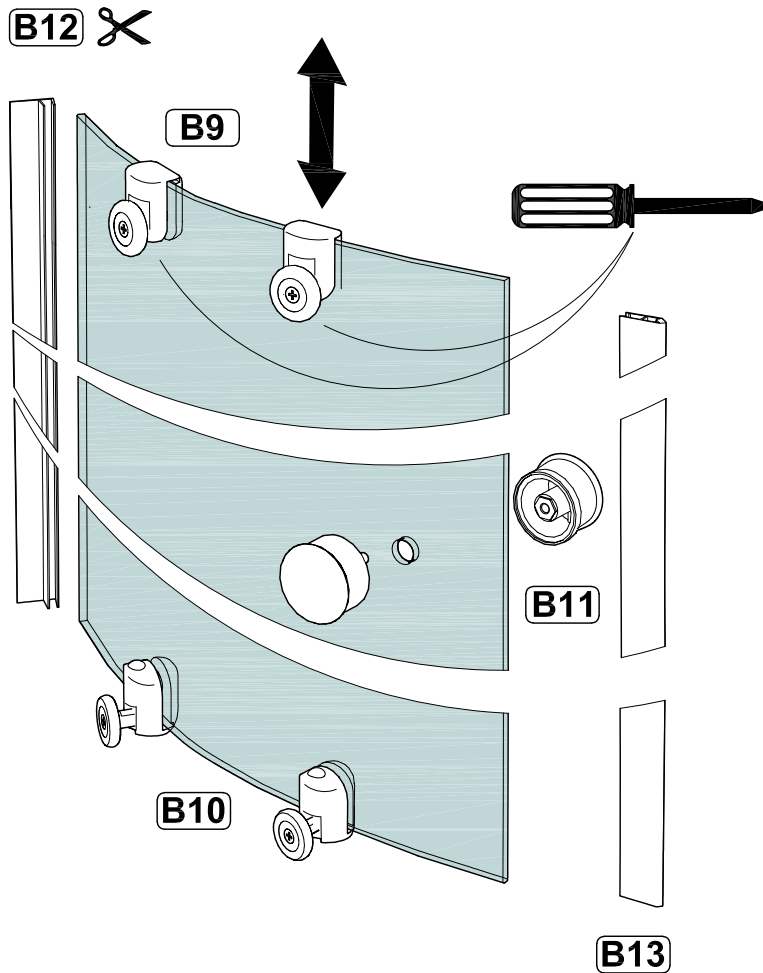

Инструкция по сборке  
душевой кабины  
88x88

Инструменты для сборки  
(в комплект поставки не входят)

	Уровень строительный
	Дрель, шуруповёрт
	Ключ разводной
	Отвёртка крестовая
	Карандаш
	Рулетка
	Сверло по металлу Ø2.5мм
	Герметик силиконовый нейтральный
	Ножовка

Соблюдайте меры предосторожности,  
указанные в паспорте к данному изделию

Монтаж производится двумя специалистами

<b>B1</b> 3.5x20  x8	<b>B2</b> 3.5x16  x17	<b>B3</b> 3.5x12  x4	<b>B4</b> 3.5x9.5  x10	<b>B5</b> 3.5x6.5  x4	<b>B6</b>  x4
<b>B7</b>  x6	<b>B8</b>  x4	<b>B9</b>  x4	<b>B10</b>  x4	<b>B11</b>  x2	<b>B12</b>  x4
<b>B13</b>  x2	<b>B14</b>  x2	<b>B15</b>  x4	<b>B16</b>  x10	<b>B17</b>  x10	<b>B18</b> M4x20  x6
<b>B19</b> M4  x6	<b>B20</b>  x6	<b>B21</b>  x6	<b>B22</b>  x2		

**Форма изгиба алюминиевой направляющей может незначительно отличаться от формы изгиба душевого поддона. Перед началом сборки приложите направляющую к поддону и при необходимости скорректируйте изгиб направляющей так, чтобы он повторял изгиб поддона.**