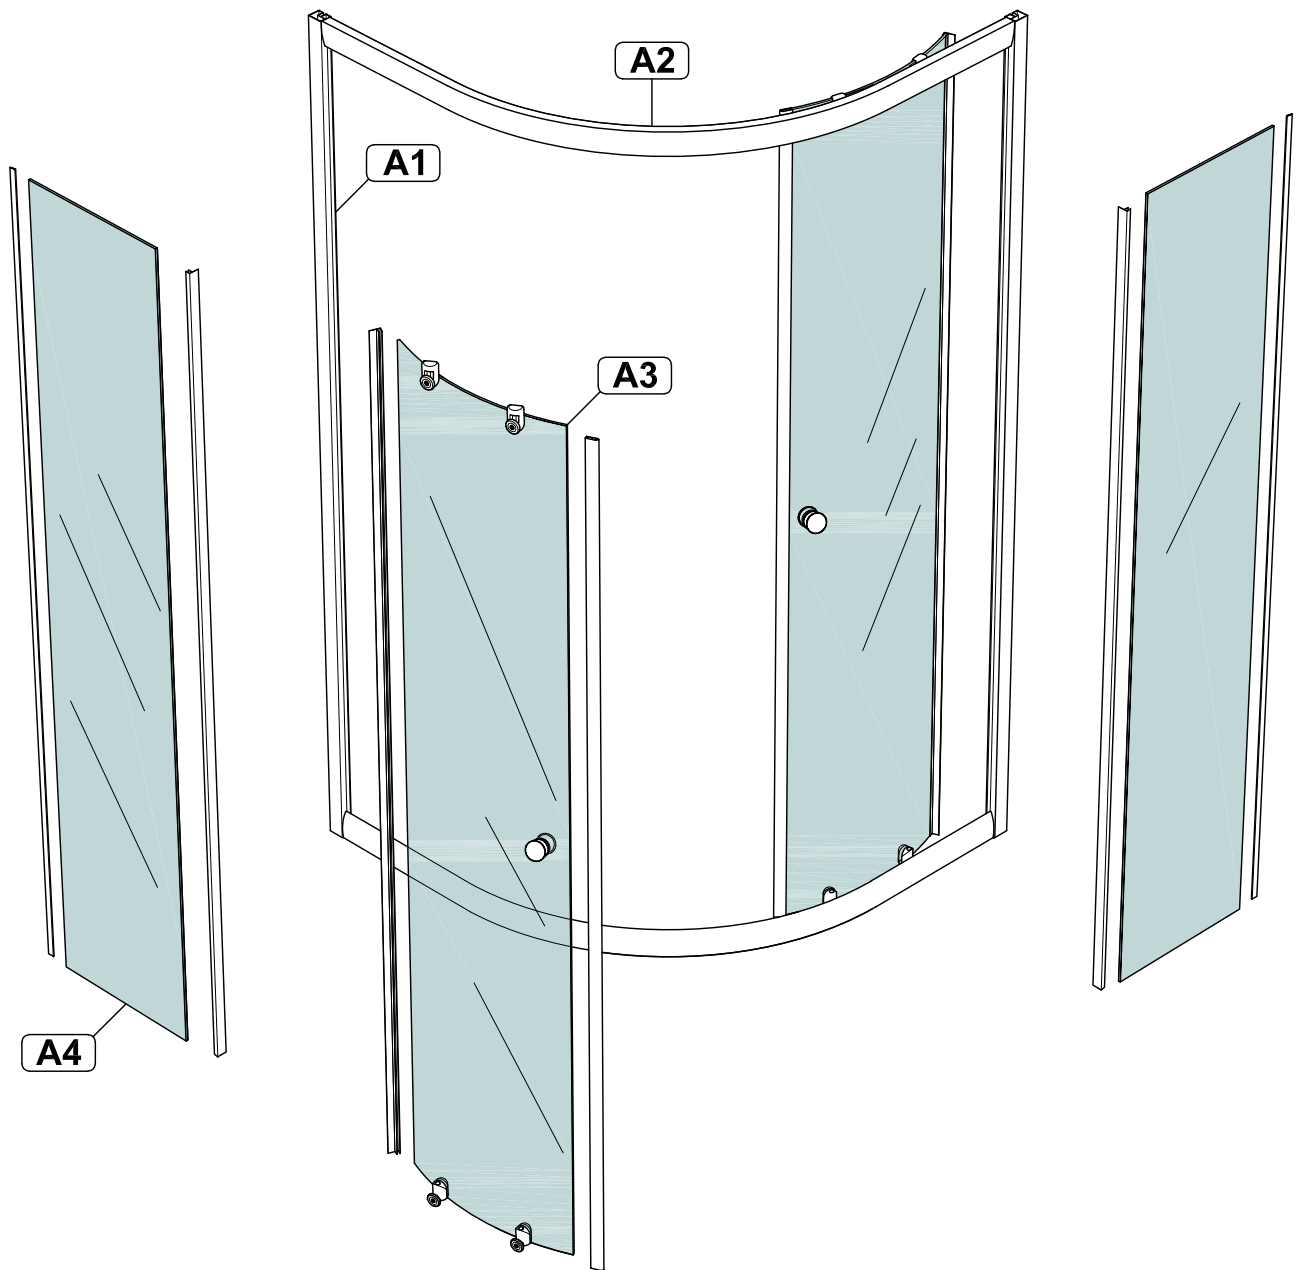

Инструкция по сборке  
душевой кабины  
88x88

Инструменты для сборки  
(в комплект поставки не входят)

	Уровень строительный
	Дрель, шуруповёрт
	Ключ разводной
	Отвёртка крестовая
	Карандаш
	Рулетка
	Сверло по металлу Ø2.5мм
	Герметик силиконовый нейтральный
	Ножовка

Соблюдайте меры предосторожности,  
указанные в паспорте к данному изделию

Монтаж производится двумя специалистами

<b>B1</b> 3.5x20  x8	<b>B2</b> 3.5x16  x17	<b>B3</b> 3.5x12  x4	<b>B4</b> 3.5x9.5  x10	<b>B5</b> 3.5x6.5  x4	<b>B6</b>  x4
<b>B7</b>  x6	<b>B8</b>  x4	<b>B9</b>  x4	<b>B10</b>  x4	<b>B11</b>  x2	<b>B12</b>  x4
<b>B13</b>  x2	<b>B14</b>  x2	<b>B15</b>  x4	<b>B16</b>  x10	<b>B17</b>  x10	<b>B18</b> M4x20  x6
<b>B19</b> M4  x6	<b>B20</b>  x6	<b>B21</b>  x6	<b>B22</b>  x2		

**Форма изгиба алюминиевой направляющей может незначительно отличаться от формы изгиба душевого поддона. Перед началом сборки приложите направляющую к поддону и при необходимости скорректируйте изгиб направляющей так, чтобы он повторял изгиб поддона.**