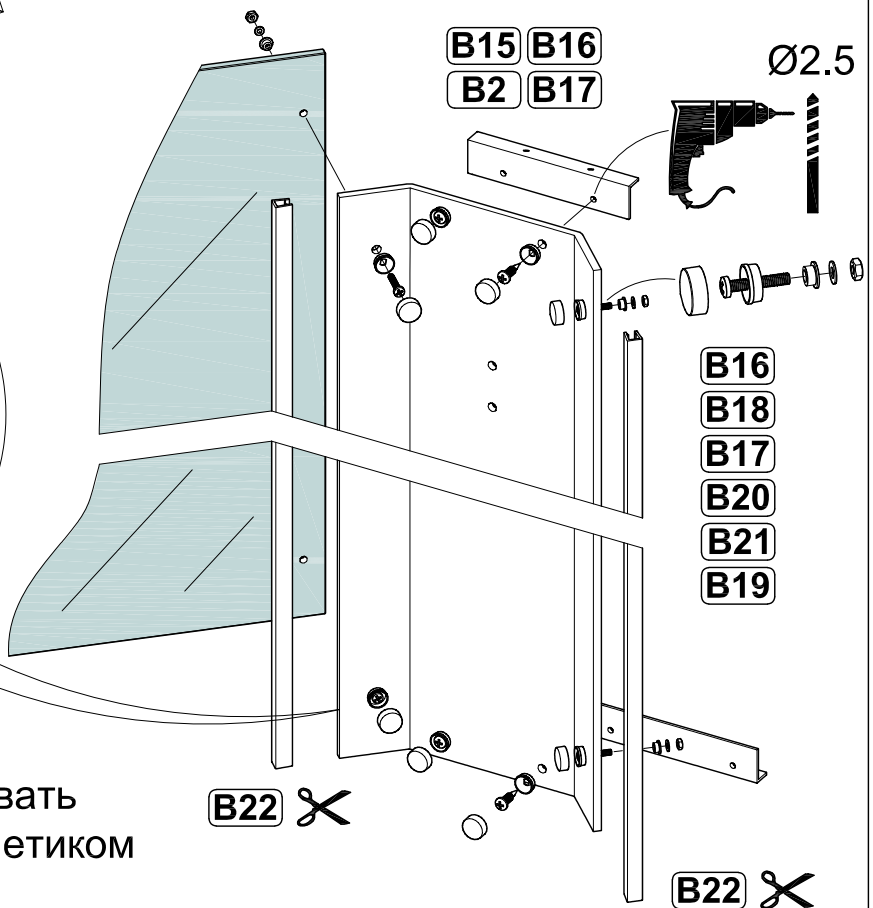

Соблюдайте меры предосторожности,  
указанные в паспорте к данному изделию

Монтаж производится двумя специалистами

<b>B1</b> 3.5x20  x8	<b>B2</b> 3.5x16  x17	<b>B3</b> 3.5x12  x4	<b>B4</b> 3.5x9.5  x10	<b>B5</b> 3.5x6.5  x4	<b>B6</b>  x4
<b>B7</b>  x6	<b>B8</b>  x4	<b>B9</b>  x4	<b>B10</b>  x4	<b>B11</b>  x2	<b>B12</b>  x4
<b>B13</b>  x2	<b>B14</b>  x2	<b>B15</b>  x4	<b>B16</b>  x10	<b>B17</b>  x10	<b>B18</b> M4x20  x6
<b>B19</b> M4  x6	<b>B20</b>  x6	<b>B21</b>  x6	<b>B22</b>  x2		

**Форма изгиба алюминиевой направляющей может незначительно отличаться от формы изгиба душевого поддона. Перед началом сборки приложите направляющую к поддону и при необходимости скорректируйте изгиб направляющей так, чтобы он повторял изгиб поддона.**

B14 ✂

B12 ✂

B8

B4

B7

B4

Нейтральный силиконовый герметик

Место примыкания герметизировать  
нейтральным силиконовым герметиком

B15  
B2

Ø2.5

B2

**Нейтральный силиконовый герметик**

Ø2.5

B2

B3

Нейтральный силиконовый герметик