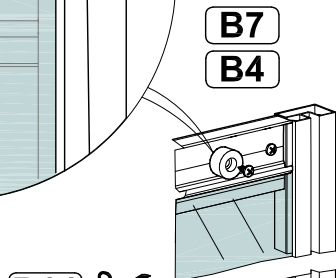

Соблюдайте меры предосторожности,  
указанные в паспорте к данному изделию

Монтаж производится двумя специалистами

<b>B1</b> 3.5x20  x8	<b>B2</b> 3.5x16  x17	<b>B3</b> 3.5x12  x4	<b>B4</b> 3.5x9.5  x10	<b>B5</b> 3.5x6.5  x4	<b>B6</b>  x4
<b>B7</b>  x6	<b>B8</b>  x4	<b>B9</b>  x4	<b>B10</b>  x4	<b>B11</b>  x2	<b>B12</b>  x4
<b>B13</b>  x2	<b>B14</b>  x2	<b>B15</b>  x4	<b>B16</b>  x10	<b>B17</b>  x10	<b>B18</b> M4x20  x6
<b>B19</b> M4  x6	<b>B20</b>  x6	<b>B21</b>  x6	<b>B22</b>  x2		

**Форма изгиба алюминиевой направляющей может незначительно отличаться от формы изгиба душевого поддона. Перед началом сборки приложите направляющую к поддону и при необходимости скорректируйте изгиб направляющей так, чтобы он повторял изгиб поддона.**