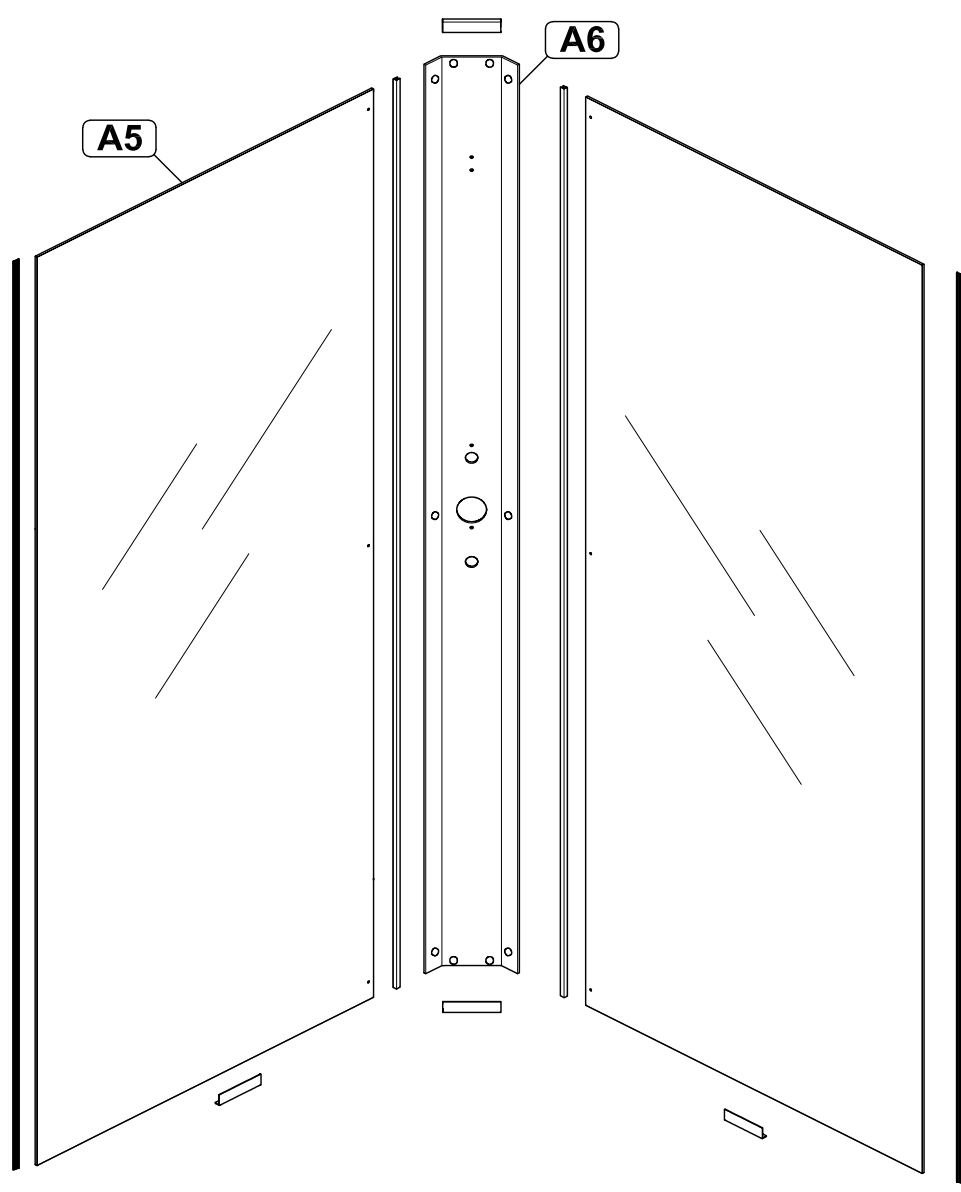

Инструкция по сборке  
душевой кабины  
88x88

Инструменты для сборки  
(в комплект поставки не входят)

	Уровень строительный
	Дрель, шуруповёрт
	Ключ разводной
	Отвёртка крестовая
	Карандаш
	Рулетка
	Сверло по металлу Ø2.5мм
	Герметик силиконовый нейтральный
	Ножовка

Соблюдайте меры предосторожности,  
указанные в паспорте к данному изделию

Монтаж производится двумя специалистами

<b>B1</b> 3.5x20  x8	<b>B2</b> 3.5x16  x17	<b>B3</b> 3.5x12  x4	<b>B4</b> 3.5x9.5  x10	<b>B5</b> 3.5x6.5  x4	<b>B6</b>  x4
<b>B7</b>  x6	<b>B8</b>  x4	<b>B9</b>  x4	<b>B10</b>  x4	<b>B11</b>  x2	<b>B12</b>  x4
<b>B13</b>  x2	<b>B14</b>  x2	<b>B15</b>  x4	<b>B16</b>  x10	<b>B17</b>  x10	<b>B18</b> M4x20  x6
<b>B19</b> M4  x6	<b>B20</b>  x6	<b>B21</b>  x6	<b>B22</b>  x2		