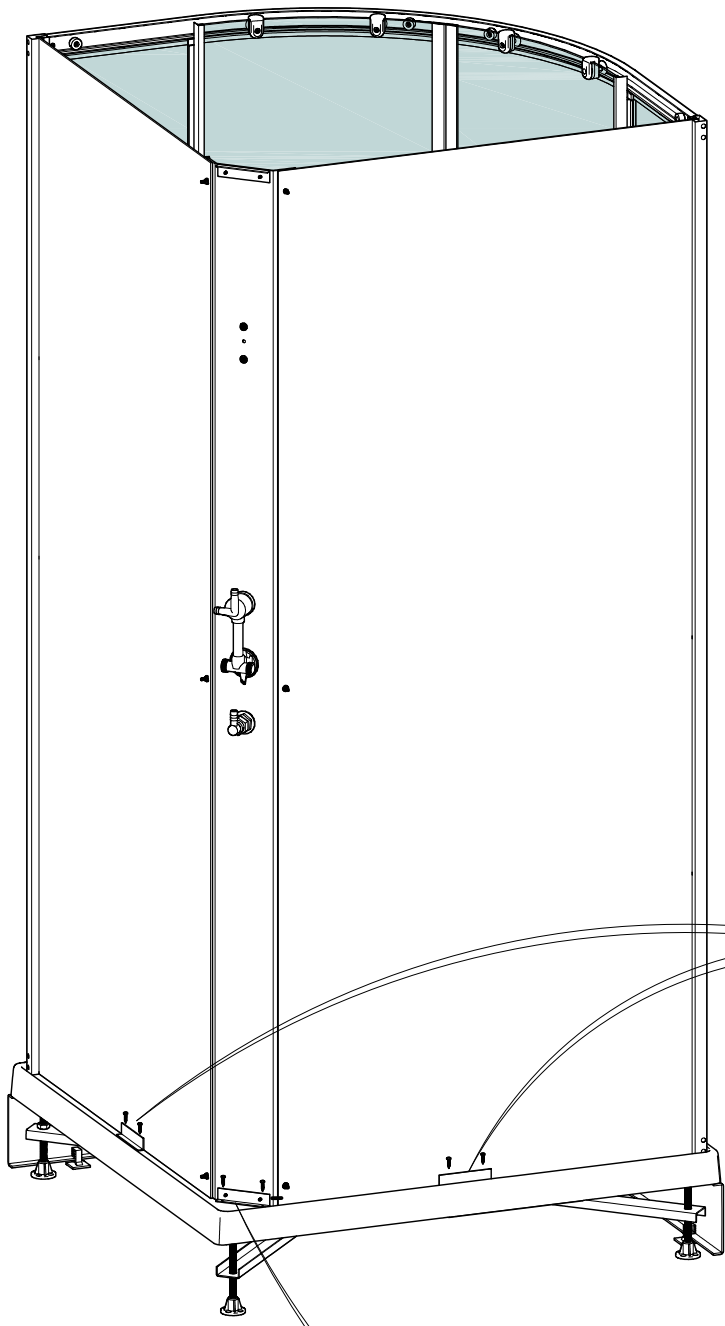

**Форма изгиба алюминиевой направляющей может незначительно отличаться от формы изгиба душевого поддона. Перед началом сборки приложите направляющую к поддону и при необходимости скорректируйте изгиб направляющей так, чтобы он повторял изгиб поддона.**

B14 ✂

B12 ✂

B8

B4

B7

B4

Нейтральный силиконовый герметик

Место примыкания герметизировать  
нейтральным силиконовым герметиком

B15  
B2

Ø2.5

B2

**Нейтральный силиконовый герметик**

Ø2.5

B2

B3

Нейтральный силиконовый герметик