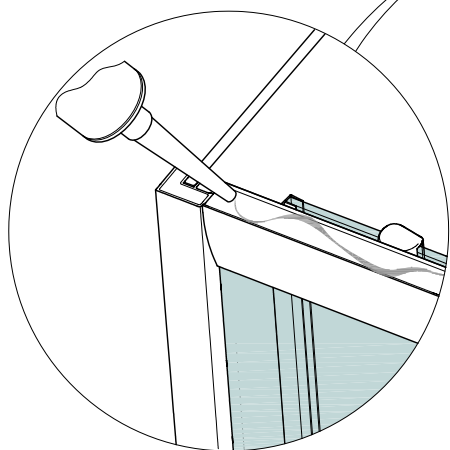

**Форма изгиба алюминиевой направляющей может незначительно отличаться от формы изгиба душевого поддона. Перед началом сборки приложите направляющую к поддону и при необходимости скорректируйте изгиб направляющей так, чтобы он повторял изгиб поддона.**

B15  
B2

Ø2.5

B2

**Нейтральный силиконовый герметик**

Ø2.5

B2

B3

Нейтральный силиконовый герметик