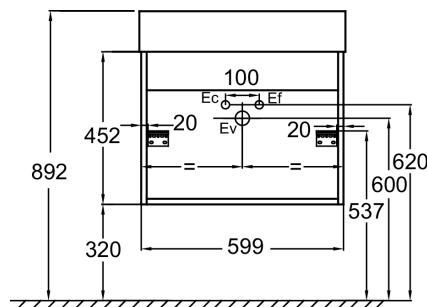

Технические характеристики

- РАЗМЕРЫ (СМ): 59.90 x 45.20 x 45.20 см
- МАТЕРИАЛ: Лак или меламин
- ВЕС: 23 кг
- УСТАНОВКА: Подвесная

Связанные продукты

- EXBH112: Раковина-столешница 60 см

Общая информация

Спецификация продукта: Мебель для раковины-столешницы 60 см. EB1666-J5. Коллекция: VIVIENNE. РАЗМЕРЫ (СМ): 59.90 x 45.20 x 45.20 см. ВЕС: 23 кг. МАТЕРИАЛ: Лак или меламин. УСТАНОВКА: Подвесная.