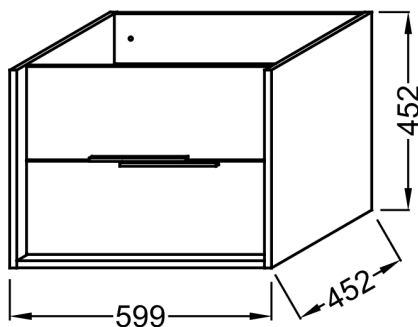

Технические характеристики

- РАЗМЕРЫ (СМ): 59.90 x 45.20 x 45.20 см
- МАТЕРИАЛ: Лак или меламин
- ВЕС: 23 кг
- УСТАНОВКА: Подвесная

Связанные продукты

- EXBH112: Раковина-столешница 60 см

Общая информация

Спецификация продукта: Мебель для раковины-столешницы 60 см. EB1666-J5. Коллекция: VIVIENNE. РАЗМЕРЫ (СМ): 59.90 x 45.20 x 45.20 см. ВЕС: 23 кг. МАТЕРИАЛ: Лак или меламин. УСТАНОВКА: Подвесная.