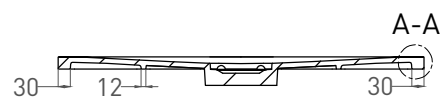

OASI

ДУШЕВОЙ ПОДДОН 120325M

Дизайн: Salini SRL

salini
L'ANIMA DELL'ACQUA

Размеры: 1195 x 994 x 27 мм

Вес нетто / брутто: 42 / 43 кг

Материал: S-Stone

Покрытие: матовое

Цвет: RAL / белый

Комплектация: душевой поддон, сифон

Гарантия: 10 лет

Производство: Италия / Россия

Salini SRL

20122 Italia, Milano, Largo Ildefonso Schuster, 1

info@salini-srl.com

www.salini-srl.com

© Salini SRL - All rights reserved

Все права защищены. Несанкционированное копирование, публикация, полное или частичное воспроизведение запрещены.