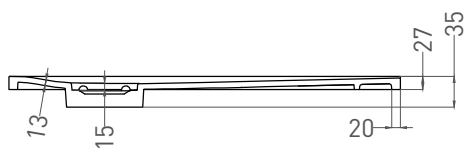

OASI

ДУШЕВОЙ ПОДДОН 120325M

Дизайн: Salini SRL

salini
L'ANIMA DELL'ACQUA

Размеры: 1195 x 994 x 27 мм

Вес нетто / брутто: 42 / 43 кг

Материал: S-Stone

Покрытие: матовое

Цвет: RAL / белый

Комплектация: душевой поддон, сифон

Гарантия: 10 лет

Производство: Италия / Россия

Salini SRL

20122 Italia, Milano, Largo Ildefonso Schuster, 1

info@salini-srl.com

www.salini-srl.com

© Salini SRL - All rights reserved

Все права защищены. Несанкционированное копирование, публикация, полное или частичное воспроизведение запрещены.