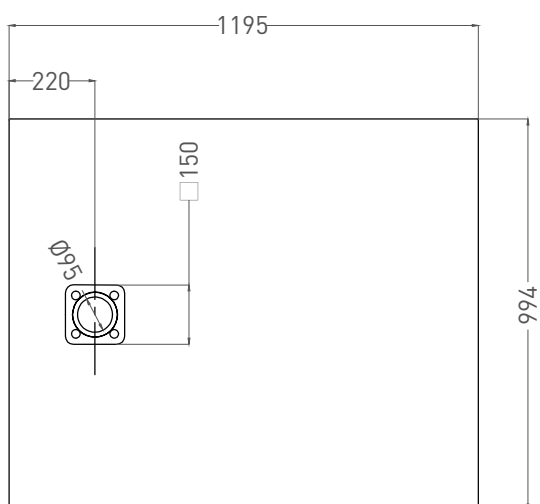

OASI

ДУШЕВОЙ ПОДДОН 120325M

Дизайн: Salini SRL

salini
L'ANIMA DELL'ACQUA

Размеры: 1195 x 994 x 27 мм

Вес нетто / брутто: 42 / 43 кг

Материал: S-Stone

Покрытие: матовое

Цвет: RAL / белый

Комплектация: душевой поддон, сифон

Гарантия: 10 лет

Производство: Италия / Россия

Salini SRL

20122 Italia, Milano, Largo Ildefonso Schuster, 1

info@salini-srl.com

www.salini-srl.com

© Salini SRL - All rights reserved

Все права защищены. Несанкционированное копирование, публикация, полное или частичное воспроизведение запрещены.