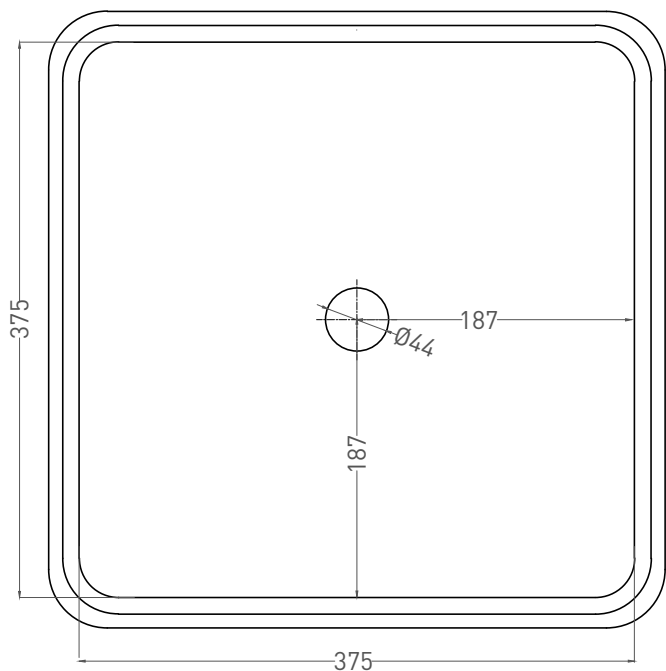

GLORIA 02

РАКОВИНА НАКЛАДНАЯ 1102202M

Дизайн: Salini SRL

salini
L'ANIMA DELL'ACQUA

Размеры: 415 x 415 x 125 мм

Вес нетто / брутто: 15 / 16 кг

Материал: S-Stone

Покрытие: матовое

Цвет: RAL / белый

Комплектация: раковина с отверстием

Требуемый смеситель: настольный / настенный

Гарантия: 10 лет

Производство: Италия / Россия

Тип монтажа: на столешницу

Salini SRL

20122 Italia, Milano, Largo Ildefonso Schuster, 1

info@salini-srl.com

www.salini-srl.com

© Salini SRL - All rights reserved

Все права защищены. Несанкционированное копирование, публикация, полное или частичное воспроизведение запрещены.