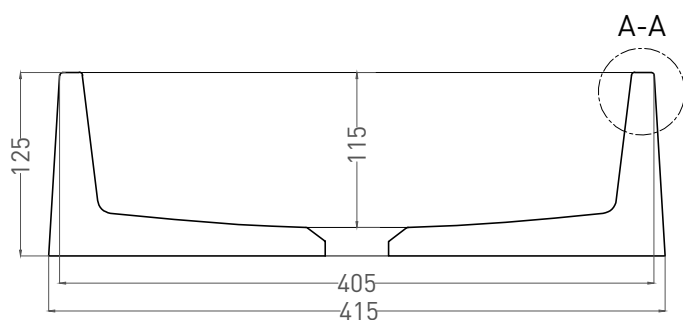

GLORIA 02

РАКОВИНА НАКЛАДНАЯ 1102202M

Дизайн: Salini SRL

salini
L'ANIMA DELL'ACQUA

Размеры: 415 x 415 x 125 мм

Вес нетто / брутто: 15 / 16 кг

Материал: S-Stone

Покрытие: матовое

Цвет: RAL / белый

Комплектация: раковина с отверстием

Требуемый смеситель: настольный / настенный

Гарантия: 10 лет

Производство: Италия / Россия

Тип монтажа: на столешницу

Salini SRL

20122 Italia, Milano, Largo Ildefonso Schuster, 1

info@salini-srl.com

www.salini-srl.com

© Salini SRL - All rights reserved

Все права защищены. Несанкционированное копирование, публикация, полное или частичное воспроизведение запрещены.