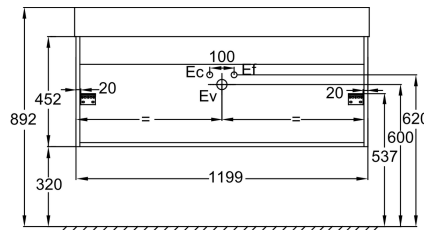

### Технические характеристики

- РАЗМЕРЫ (СМ): 119.90x45.20x45.20 см
- МАТЕРИАЛ: Меламин
- РЕШЕНИЕ ХРАНЕНИЯ: Выдвижные ящики
- ВЕС: 29 кг
- УСТАНОВКА: Подвесная
- ВНУТРЕННЯЯ ОТДЕЛКА: Серая

### Общая информация

Спецификация продукта: Мебель для раковины-столешницы 120 см. EB1669-E75. Коллекция : VIVIENNE. РАЗМЕРЫ (СМ): 119.90x45.20x45.20 см. ВЕС: 29 кг. МАТЕРИАЛ : Меламин. УСТАНОВКА: Подвесная. РЕШЕНИЕ ХРАНЕНИЯ: Выдвижные ящики. ВНУТРЕННЯЯ ОТДЕЛКА: Серая.