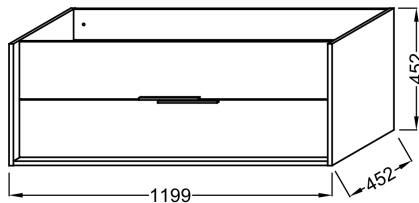

### Технические характеристики

- РАЗМЕРЫ (СМ): 119.90x45.20x45.20 см
- МАТЕРИАЛ: Меламин
- РЕШЕНИЕ ХРАНЕНИЯ: Выдвижные ящики
- ВЕС: 29 кг
- УСТАНОВКА: Подвесная
- ВНУТРЕННЯЯ ОТДЕЛКА: Серая

### Общая информация

Спецификация продукта: Мебель для раковины-столешницы 120 см. EB1669-E75. Коллекция : VIVIENNE. РАЗМЕРЫ (СМ): 119.90x45.20x45.20 см. ВЕС: 29 кг. МАТЕРИАЛ : Меламин. УСТАНОВКА: Подвесная. РЕШЕНИЕ ХРАНЕНИЯ: Выдвижные ящики. ВНУТРЕННЯЯ ОТДЕЛКА: Серая.