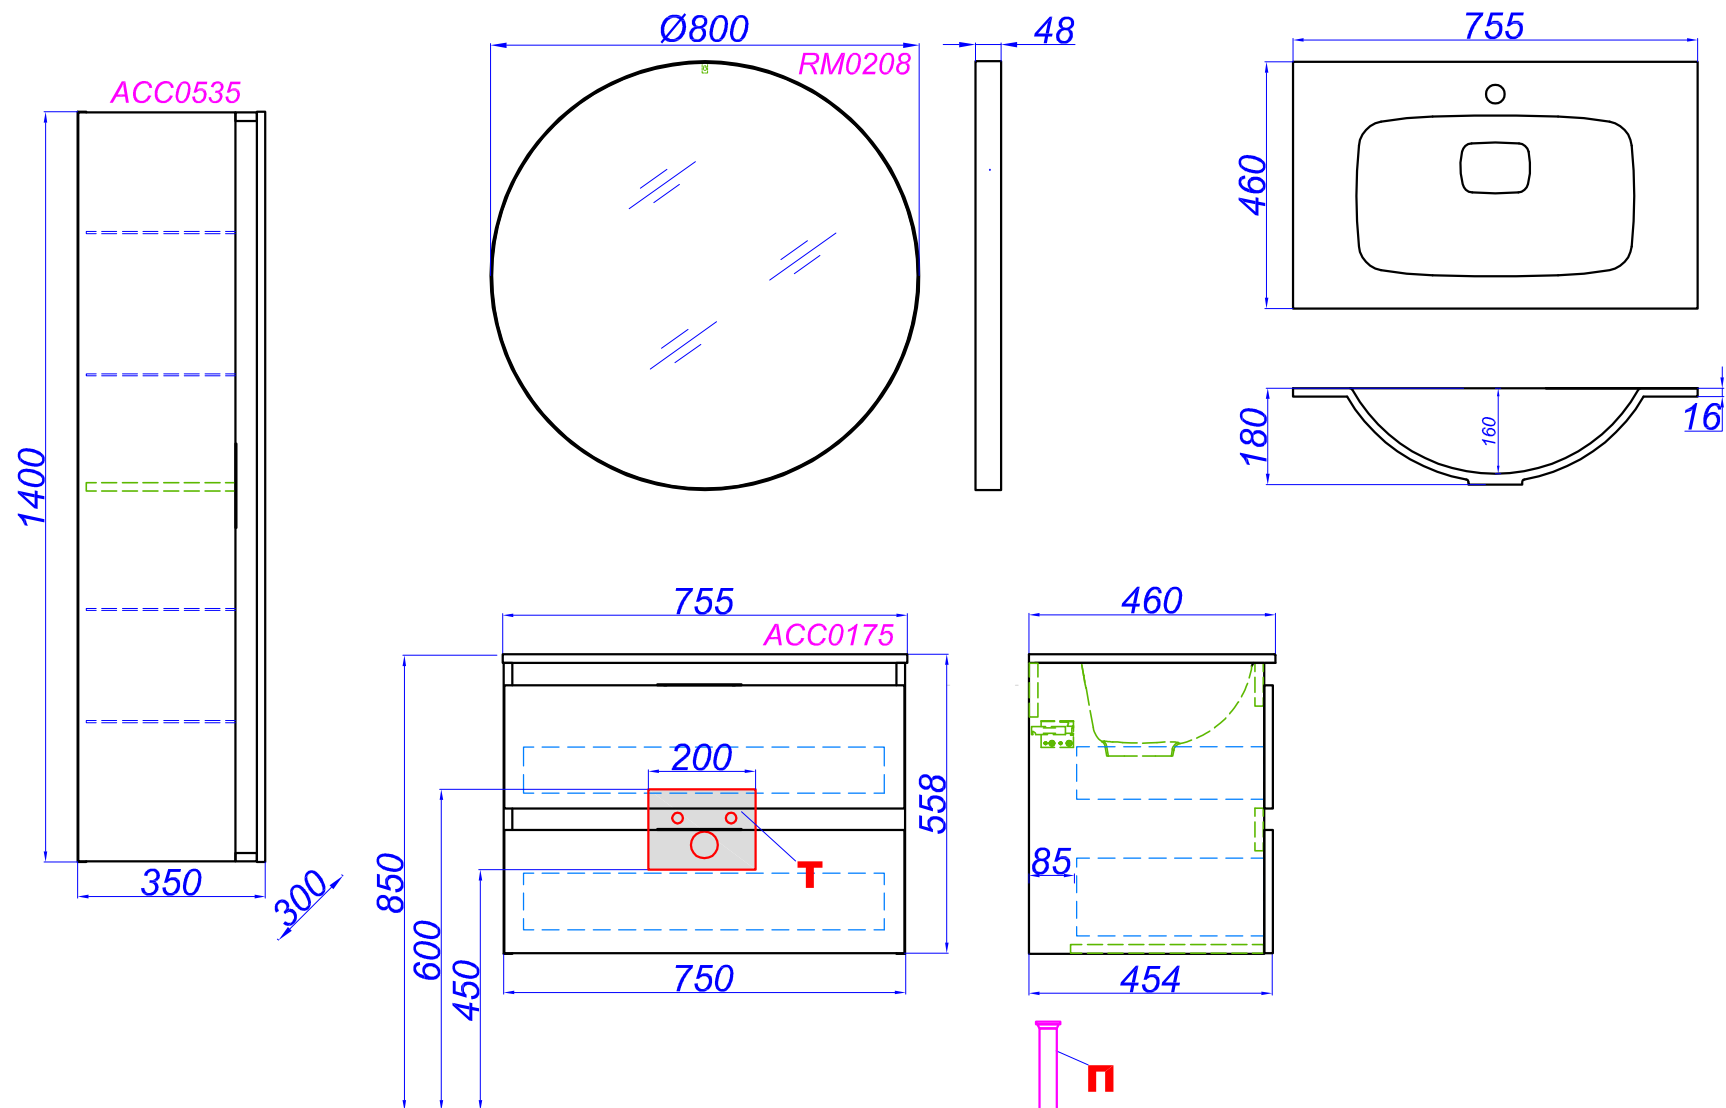

Accent 750

T - место подвода воды и слив

П - возможность вывода труб в пол