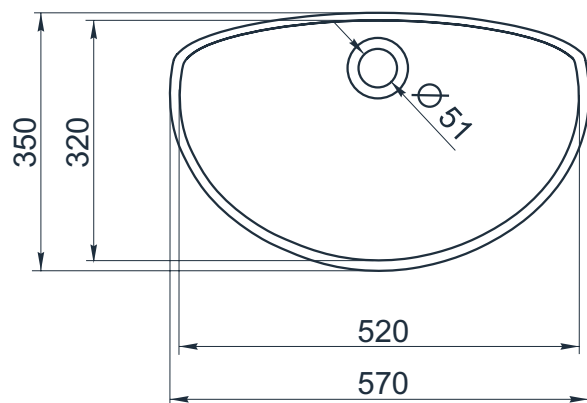

esce

herba balneis

X F 600/2

Размеры стандартные
внешние: 550x350x165 мм
внутренние: 520x320x150 мм

Примеры возможного исполнения умывальника:
1. минимальный размер 550x350x165

2. Индивидуальное исполнение

2.1

2.2

Вы можете предложить любой другой вариант.
Место врезки дополнительного оборудования по согласованию.
По умолчанию без врезки под смеситель.
 h^* = высоте умывальника