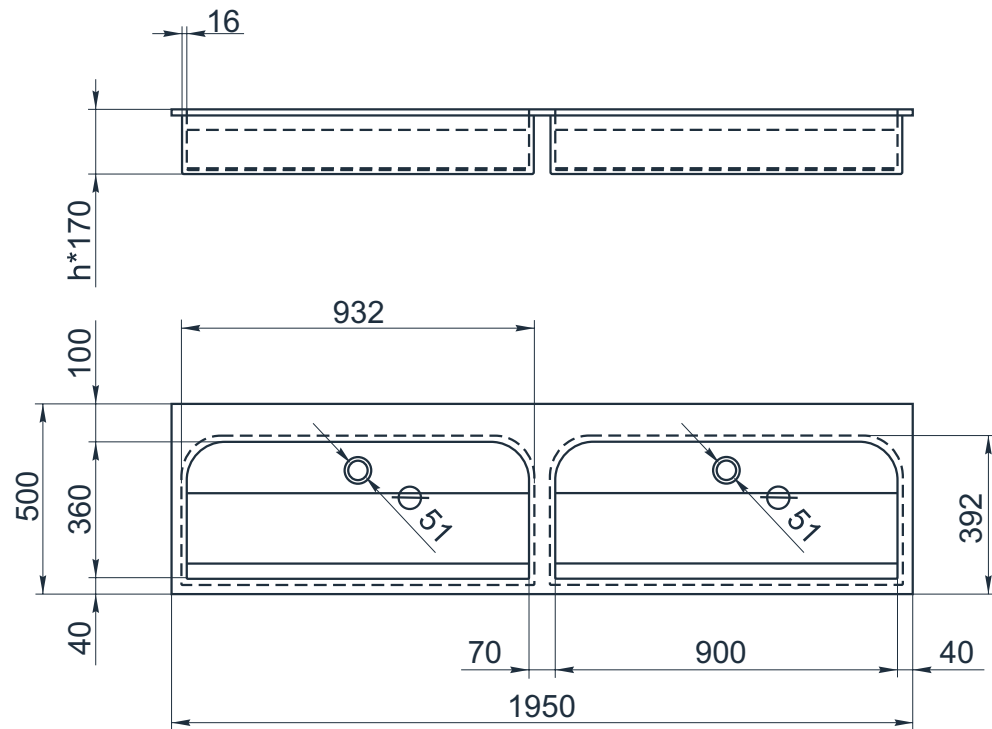

esce

herba balneis

D F 1000/1

Размеры индивидуальные
внешние: от 1950x500x170 мм

Примеры возможного исполнения умывальника:

1. минимальный размер 1950x500x170

2. Индивидуальное исполнение

2.1

2.2

Вы можете предложить любой другой вариант.

Место врезки дополнительного оборудования по согласованию.

По умолчанию без врезки под смеситель.

h* = высоте умывальника