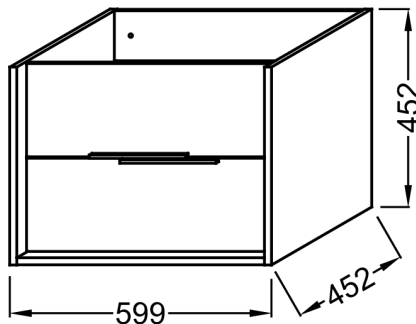

Технические характеристики

- РАЗМЕРЫ (СМ) : 59.90 x 45.20 x 45.20 см
- МАТЕРИАЛ : Лак или меламин
- РЕШЕНИЕ ХРАНЕНИЯ : Выдвижные ящики
- ВЕС : 23 кг
- УСТАНОВКА : Подвесная
- ВНУТРЕННЯЯ ОТДЕЛКА : Серая

Связанные продукты

- EXBH112: Раковина-столешница 60 см

Общая информация

Спецификация продукта: Мебель для раковины-столешницы 60 см. EB1666-E75. Коллекция : VIVIENNE. РАЗМЕРЫ (СМ) : 59.90 x 45.20 x 45.20 см. ВЕС : 23 кг. МАТЕРИАЛ : Лак или меламин. УСТАНОВКА : Подвесная. РЕШЕНИЕ ХРАНЕНИЯ : Выдвижные ящики. ВНУТРЕННЯЯ ОТДЕЛКА : Серая.