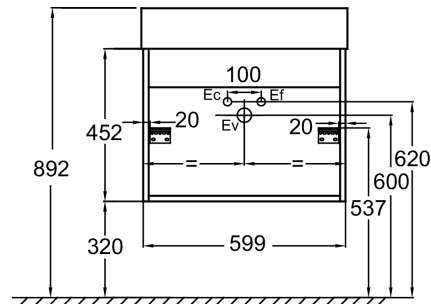

Технические характеристики

- РАЗМЕРЫ (СМ) : 59.90 x 45.20 x 45.20 см
- МАТЕРИАЛ : Лак или меламин
- РЕШЕНИЕ ХРАНЕНИЯ : Выдвижные ящики
- ВЕС : 23 кг
- УСТАНОВКА : Подвесная
- ВНУТРЕННЯЯ ОТДЕЛКА : Серая

Связанные продукты

- EXBH112: Раковина-столешница 60 см

Общая информация

Спецификация продукта: Мебель для раковины-столешницы 60 см. EB1666-E75. Коллекция : VIVIENNE. РАЗМЕРЫ (СМ) : 59.90 x 45.20 x 45.20 см. ВЕС : 23 кг. МАТЕРИАЛ : Лак или меламин. УСТАНОВКА : Подвесная. РЕШЕНИЕ ХРАНЕНИЯ : Выдвижные ящики. ВНУТРЕННЯЯ ОТДЕЛКА : Серая.