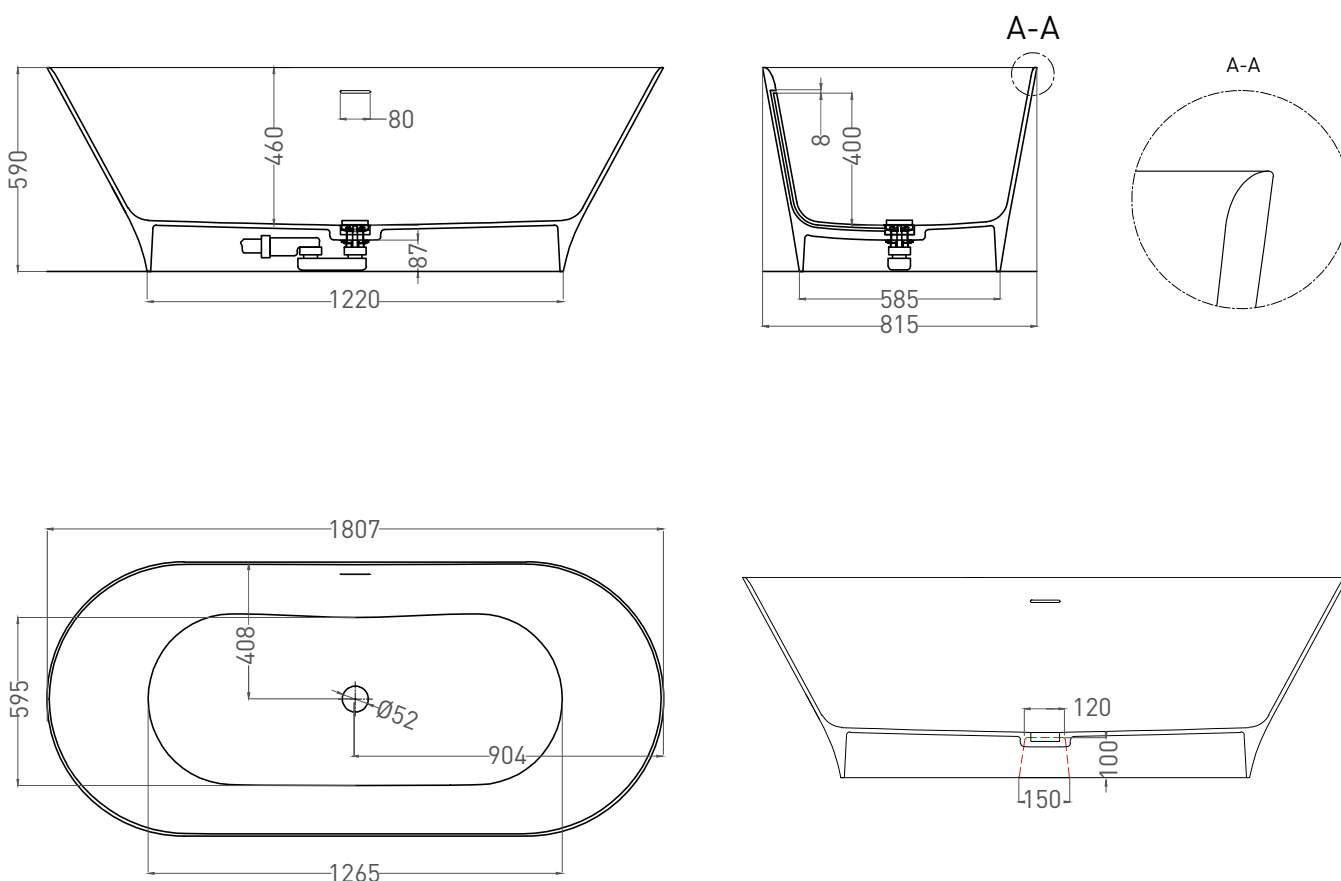

MONA 180X80

ОТДЕЛЬНОСТОЯЩАЯ ВАННА 102911G

Дизайн: Mike Shilov

salini
L'ANIMA DELL'ACQUA

Размеры: 1807 x 815 x 590 мм
Вес нетто / брутто: 100 / 151 кг
Объём до перелива: 345 л
Глубина до перелива: 400 мм
Материал: S-Sense
Покрытие: глянцевое
Цвет: RAL / белый
Комплектация: интегрированный слив-перелив, сифон, донный клапан Click-clack в цвет изделия с логотипом Salini
Требуемый смеситель: напольный
Гарантия: 10 лет
Производство: Италия / Россия

salini
L'ANIMA DELL'ACQUA

Размеры: 1790 x 805 x 595 мм

Вес нетто / брутто: 95 / 146 кг

Объём до перелива: 345 л

Глубина до перелива: 400 мм

Материал: S-Stone

Покрытие: матовое

Цвет: RAL / белый