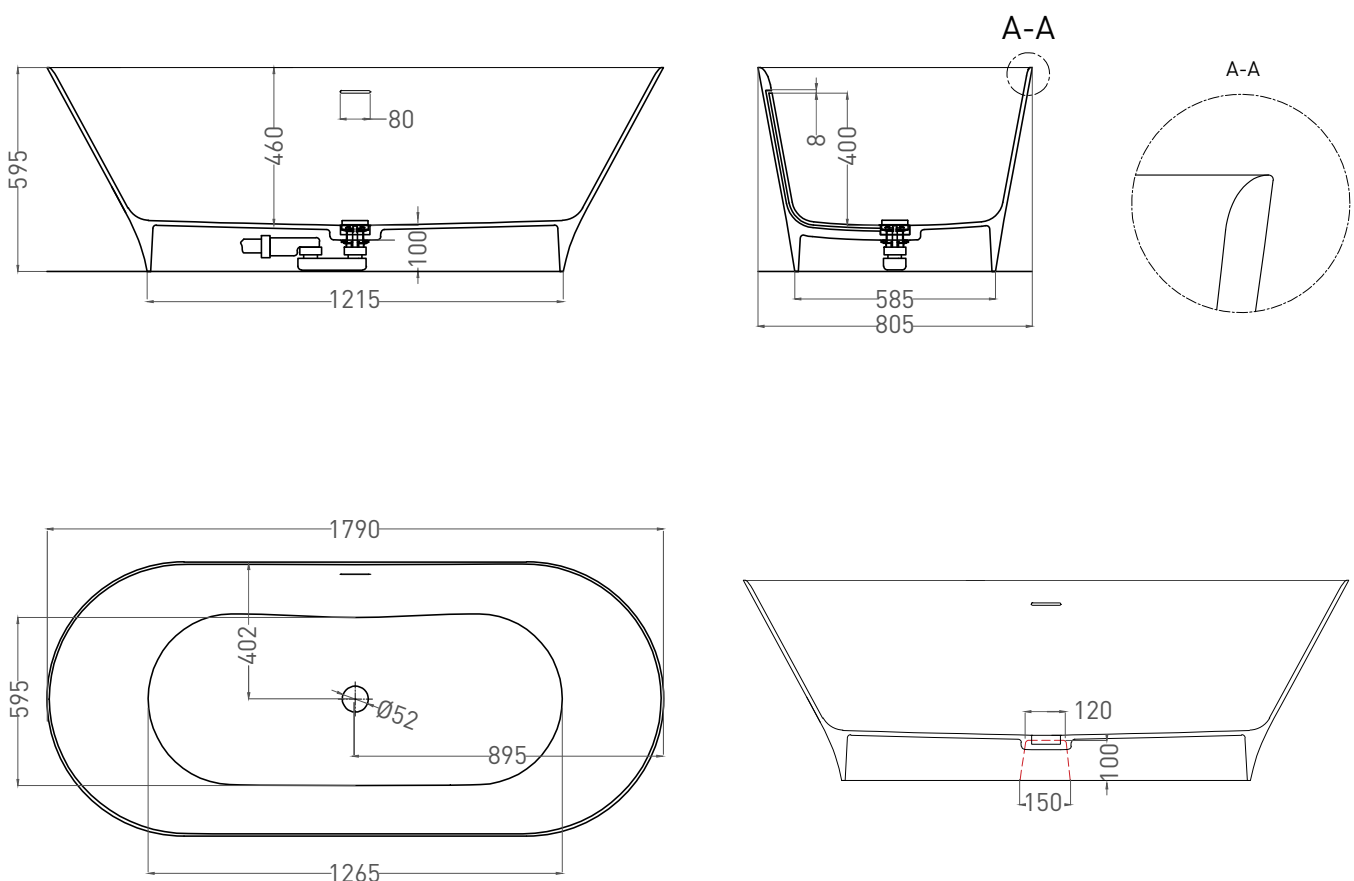

MONA 180X80

ОТДЕЛЬНОСТОЯЩАЯ ВАННА 102921M

Дизайн: Salini SRL

salini
L'ANIMA DELL'ACQUA

Размеры: 1790 x 805 x 595 мм

Вес нетто / брутто: 95 / 146 кг

Объём до перелива: 345 л

Глубина до перелива: 400 мм

Материал: S-Stone

Покрытие: матовое

Цвет: RAL / белый

Комплектация: интегрированный слив-перелив, сифон, донный клапан Click-clack в цвет изделия с логотипом Salini

Требуемый смеситель: напольный

Гарантия: 10 лет

Производство: Италия / Россия

* Расположение стандартного технического отверстия на задней стенке. В базовую комплектацию не входит, заказывается отдельно.

Salini SRL

20122 Italia, Milano, Largo Ildefonso Schuster, 1

info@salini-srl.com

www.salini-srl.com

© Salini SRL - All rights reserved

Все права защищены. Несанкционированное копирование, публикация, полное или частичное воспроизведение запрещены.