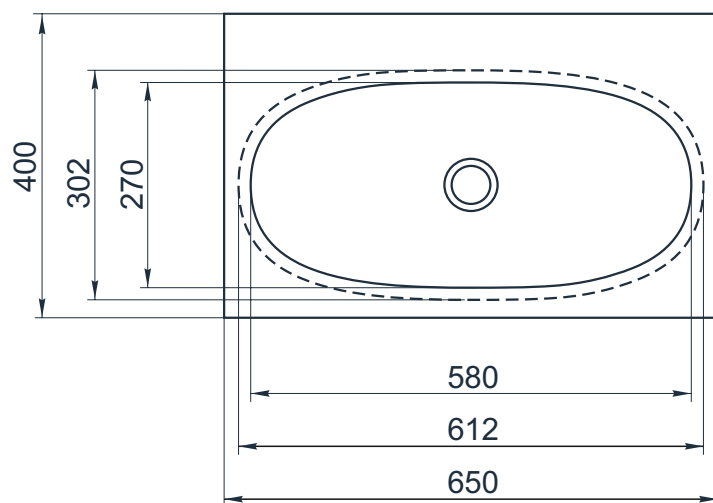

# IN F 650/2

Размеры индивидуальные  
внешние: от 650x400x140 мм  
внутренние: 580x270x110 мм

Примеры возможного исполнения умывальника:

1. минимальный размер от 650x400x140

2. Индивидуальное исполнение

2.1

2.2

Вы можете предложить любой другой вариант.

Место врезки дополнительного оборудования по согласованию.

По умолчанию без врезки под смеситель.

h\* = высоте умывальника