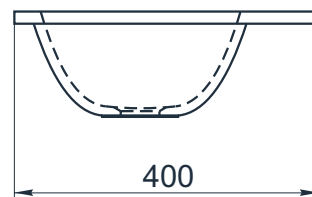

# IN F 650/2

Размеры индивидуальные  
внешние: от 650x400x140 мм  
внутренние: 580x270x110 мм

Примеры возможного исполнения умывальника:

1. минимальный размер от 650x400x140

2. Индивидуальное исполнение

2.1