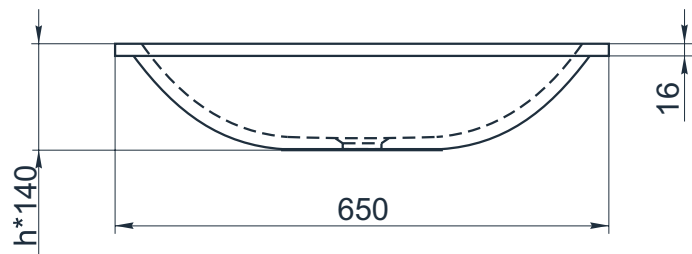

# IN F 650/2

Размеры индивидуальные  
внешние: от 650x400x140 мм  
внутренние: 580x270x110 мм

Примеры возможного исполнения умывальника:

1. минимальный размер от 650x400x140

2. Индивидуальное исполнение

2.1

2.2

Вы можете предложить любой другой вариант.

Место врезки дополнительного оборудования по согласованию.

По умолчанию без врезки под смеситель.

h\* = высоте умывальника