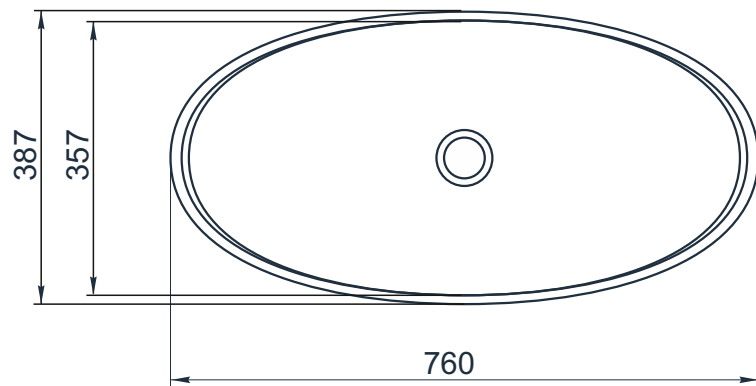

esce

herba balneis

X F 800/2

Размеры стандартные
внешние: 760x387x160 мм
внутренние: 730x357x142 мм

Примеры возможного исполнения умывальника:
1. минимальный размер от 760x387x160

2. Индивидуальное исполнение

2.1

2.2

Вы можете предложить любой другой вариант.
Место врезки дополнительного оборудования по согласованию.
По умолчанию без врезки под смеситель.
 h^* = высоте умывальника