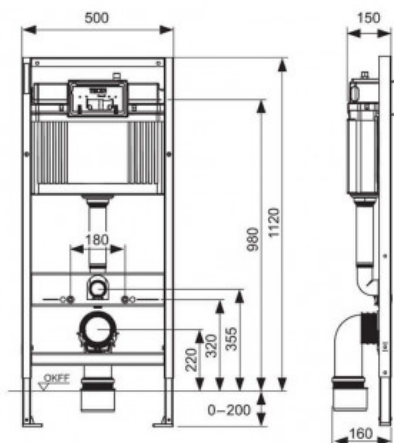

Комплект TECEbase 2.0 для установки подвесного унитаза с панелью смыва TECEloop хром глянцевый (арт. K440921)

Характеристики

- Панель смыва: **хром глянцевый**

Комплектация

- Застенный модуль (h = 1120 мм)
- Комплект для крепления модуля
- Панель смыва TECEloop с двумя клавишами
- Прокладка звукоизоляционная