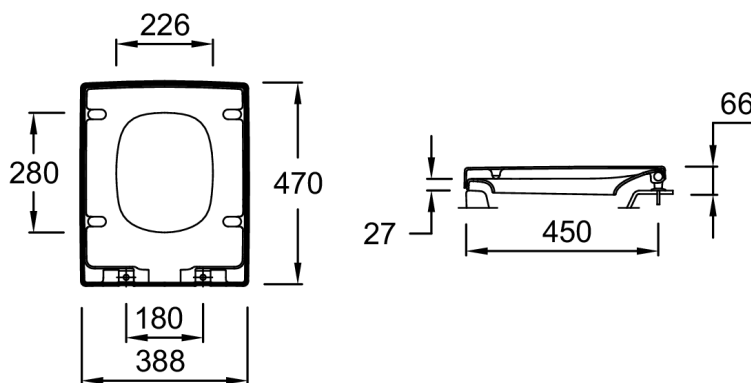

**Технические характеристики**

- ВЕС: 3,4 кг
- МАТЕРИАЛ: Термодюр
- ТИП КРЫШКИ-СИДЕНЬЯ: Плавное опускание
- Металлические шарниры

**Общая информация**

\*Крышка-сиденье. E70019. Коллекция: TERRACE. ВЕС: 3,4 кг. МАТЕРИАЛ: Термодюр. ТИП КРЫШКИ-СИДЕНЬЯ: Плавное опускание. Металлические шарниры.