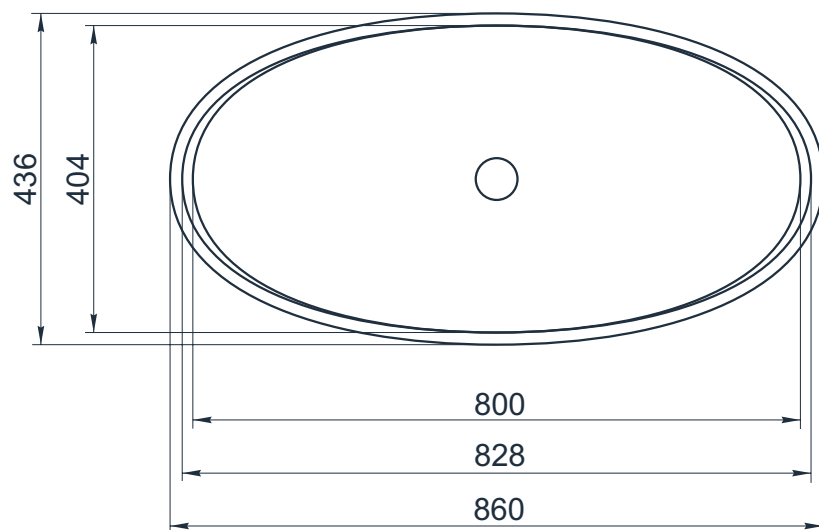

esce

herba balneis

X F 900/1

Размеры стандартные
внешние: 860x436x155 мм
внутренние: 828x404x138 мм

Примеры возможного исполнения умывальника:

1. минимальный размер от 860x436x155

2. Индивидуальное исполнение

2.1

2.2

Вы можете предложить любой другой вариант.

Место врезки дополнительного оборудования по согласованию.

По умолчанию без врезки под смеситель.

h^* = высоте умывальника