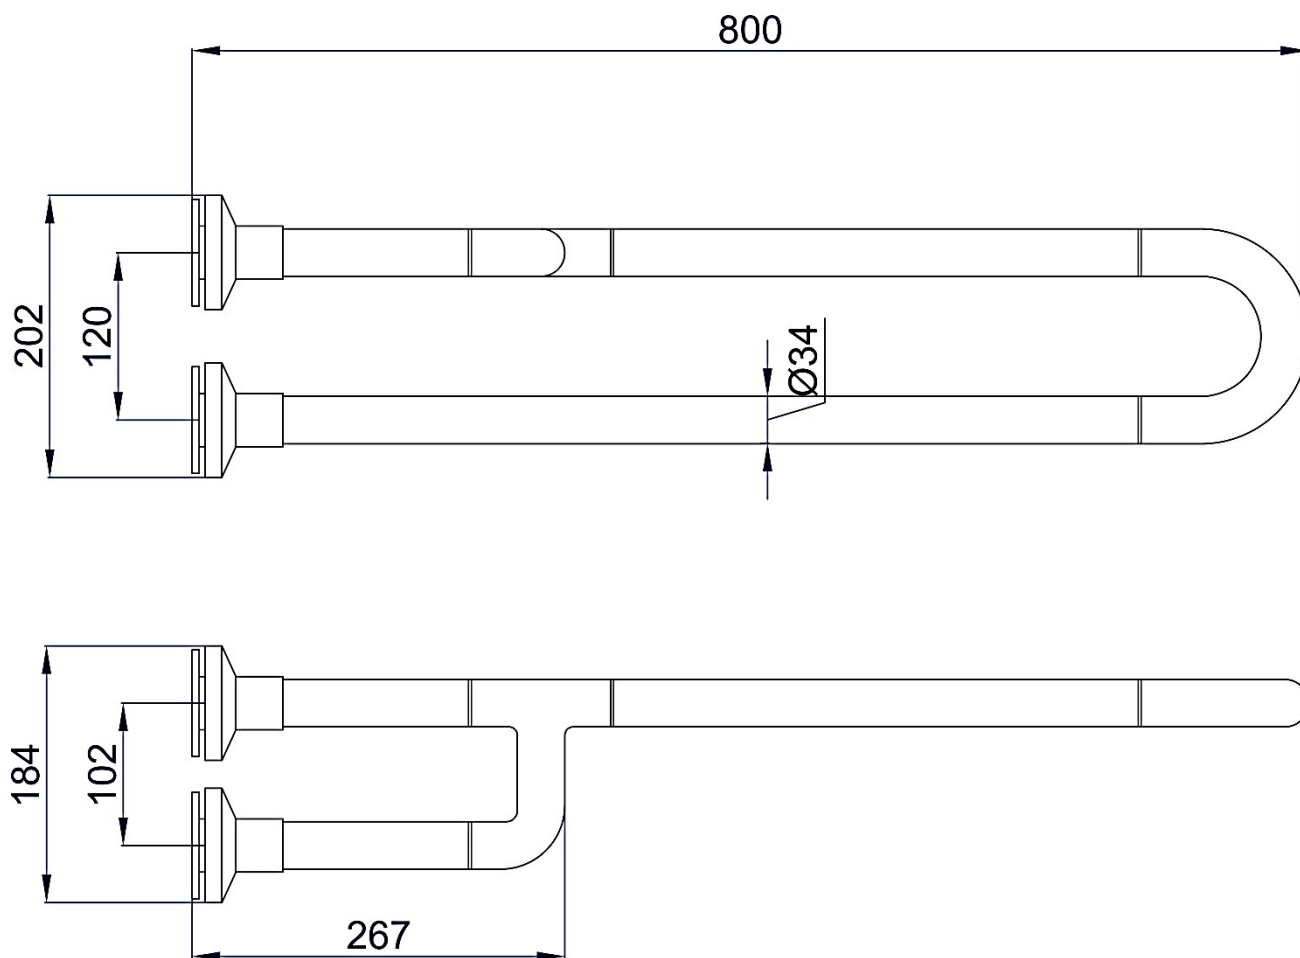

Поручень опорный, неподвижный

ТЕХНИЧЕСКИЕ ХАРАКТЕРИСТИКИ

- Изготовлен из алюминия с покрытием ABS белого цвета с защитой от бактерий.
- Кронштейны изготовлены из нержавеющей стали AISI 304 с отделкой ABS белого цвета.
- Длина: 800 мм.
- Стержни Ø 34 мм.
- Рекомендуемая высота установки 70-75 см от турника до пола.

КРАТКОЕ ОПИСАНИЕ

Опорная планка GIAMPIERI, изготовленная из алюминия с покрытием ABS белого цвета с защитой от бактерий. Три очка на стене. Кронштейны изготовлены из нержавеющей стали AISI 304 с отделкой ABS белого цвета.  
Длина: 800 мм.

ТЕХНИЧЕСКИЙ ЧЕРТЁЖ

Размеры в мм.

NOFER S.L.  
 Avenida de la fama, 118  
 08940 · Comellà de Llobregat (Barcelona)  
 Tel +34 934 742 423 · Fax +34 934 743 548  
 nofer@nofer.com · www.nofer.com