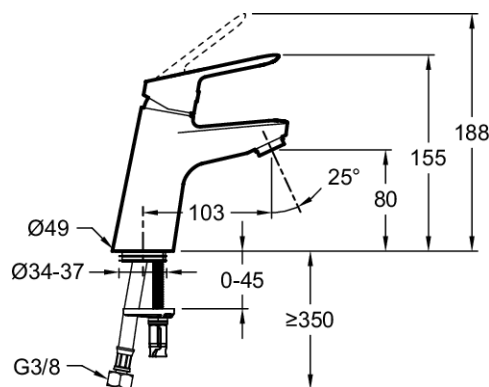

Коллекция: LUCIEN

Отделки*:

CP - Хром

Общие характеристики:

Преимущества для конечного пользователя

- Современный дизайн: выразительная форма и легко управляемая ручка с четкими стопорами.
- Комфорт: высота 80 мм под изливом и наклонный вспениватель для хорошего распыления воды
- Долговечность: Керамический дисковый картридж для длительной работы и хорошего управления температурой

Преимущества при монтаже

- Простая установка: система быстрой установки 5/35"

Технические характеристики

- РАЗМЕРЫ (СМ): 4.90 x 15.60 см
- МАТЕРИАЛ: N/A
- ПОТРЕБЛЕНИЕ ВОДЫ: 5 л/мин
- РАСХОД ВОДЫ: 5
- РАССТОЯНИЕ МЕЖДУ ЦЕНТРОМ ИЗЛИВА И ЦЕНТРАЛЬНОЙ ОСЬЮ КОРПУСА: 103
- ВЕС: 1.0 кг
- УСТАНОВКА: 1 отверстие
- ТИП: Однорычажный
- ВЫСОТА ПОД ИЗЛИВОМ: 155
- МЕХАНИЗМ: Керамический дисковый картридж

Общая информация

Спецификация продукта: Смеситель для раковины. E20849. Коллекция: LUCIEN. РАЗМЕРЫ (СМ): 4.90 x 15.60 см. ВЕС: 1.0 кг. МАТЕРИАЛ: N/A. УСТАНОВКА: 1 отверстие. ПОТРЕБЛЕНИЕ ВОДЫ: 5 л/мин. ТИП: Однорычажный. РАСХОД ВОДЫ: 5. ВЫСОТА ПОД ИЗЛИВОМ: 155. РАССТОЯНИЕ МЕЖДУ ЦЕНТРОМ ИЗЛИВА И ЦЕНТРАЛЬНОЙ ОСЬЮ КОРПУСА: 103. МЕХАНИЗМ: Керамический дисковый картридж.