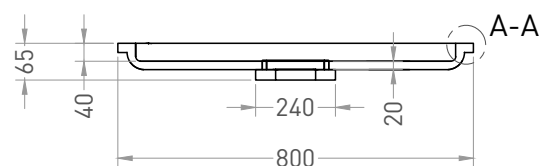

Вес нетто / брутто: 50 / 51 кг

Материал: S-Stone

Покрытие: матовое

Цвет: RAL / белый

Комплектация: душевой поддон, сифон

Гарантия: 10 лет

Производство: Италия / Россия

salini
L'ANIMA DELL'ACQUA