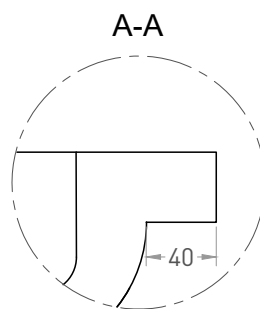

CAPRI

ДУШЕВОЙ ПОДДОН 120211G / 120211M

Дизайн: Salini SRL

salini
L'ANIMA DELL'ACQUA

Размеры: 1500 x 800 x 82 мм

Вес нетто / брутто: 60 / 61 кг

Материал: S-Sense

Покрытие: глянцевое / матовое

Цвет: RAL / белый

Комплектация: душевой поддон, сифон

Гарантия: 10 лет

Производство: Италия / Россия

Salini SRL

20122 Italia, Milano, Largo Ildefonso Schuster, 1

info@salini-srl.com

www.salini-srl.com

© Salini SRL - All rights reserved

Все права защищены. Несанкционированное копирование, публикация, полное или частичное воспроизведение запрещены.