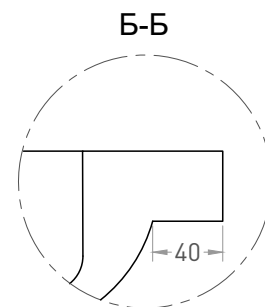

Вес нетто / брутто: 50 / 51 кг

Материал: S-Stone

Покрытие: матовое

Цвет: RAL / белый

Комплектация: душевой поддон, сифон

Гарантия: 10 лет

Производство: Италия / Россия

salini
L'ANIMA DELL'ACQUA