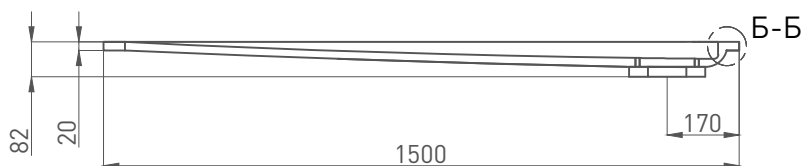

CAPRI

ДУШЕВОЙ ПОДДОН 120211G / 120211M

Дизайн: Salini SRL

salini
L'ANIMA DELL'ACQUA

Размеры: 1500 x 800 x 82 мм

Вес нетто / брутто: 60 / 61 кг

Материал: S-Sense

Покрытие: глянцевое / матовое

Цвет: RAL / белый

Комплектация: душевой поддон, сифон

Гарантия: 10 лет

Производство: Италия / Россия

Salini SRL

20122 Italia, Milano, Largo Ildefonso Schuster, 1

info@salini-srl.com

www.salini-srl.com

© Salini SRL - All rights reserved

Все права защищены. Несанкционированное копирование, публикация, полное или частичное воспроизведение запрещены.