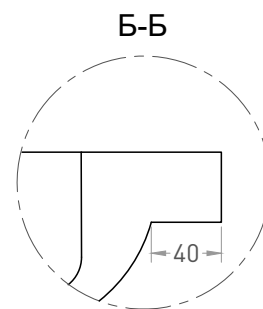

CAPRI

ДУШЕВОЙ ПОДДОН 120211G / 120211M

Дизайн: Salini SRL

salini
L'ANIMA DELL'ACQUA

Размеры: 1500 x 800 x 82 мм

Вес нетто / брутто: 60 / 61 кг

Материал: S-Sense

Покрытие: глянцевое / матовое

Цвет: RAL / белый

Комплектация: душевой поддон, сифон

Гарантия: 10 лет

Производство: Италия / Россия

Salini SRL

20122 Italia, Milano, Largo Ildefonso Schuster, 1

info@salini-srl.com

www.salini-srl.com

© Salini SRL - All rights reserved

Все права защищены. Несанкционированное копирование, публикация, полное или частичное воспроизведение запрещены.