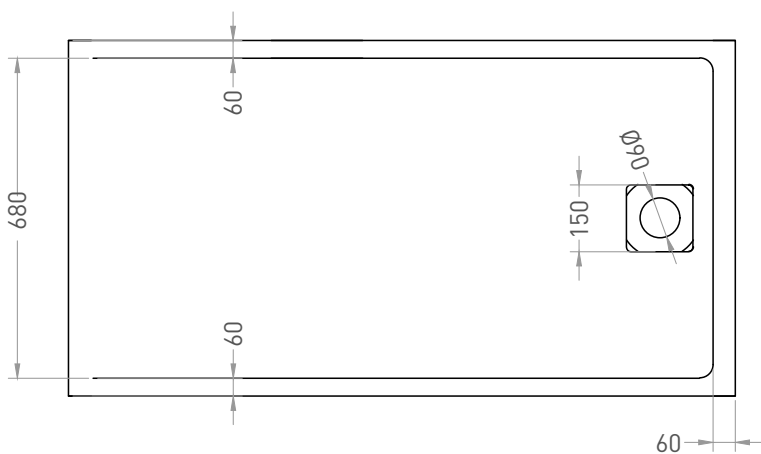

CAPRI

ДУШЕВОЙ ПОДДОН 120211G / 120211M

Дизайн: Salini SRL

salini
L'ANIMA DELL'ACQUA

Размеры: 1500 x 800 x 82 мм

Вес нетто / брутто: 60 / 61 кг

Материал: S-Sense

Покрытие: глянцевое / матовое

© Salini SRL - All rights reserved

Все права защищены. Несанкционированное копирование, публикация, полное или частичное воспроизведение запрещены.

CAPRI

ДУШЕВОЙ ПОДДОН 120221M

Дизайн: Salini SRL

Размеры: 1500 x 800 x 65 мм

Вес нетто / брутто: 50 / 51 кг

Материал: S-Stone

Покрытие: матовое

Цвет: RAL / белый

Комплектация: душевой поддон, сифон

Гарантия: 10 лет

Производство: Италия / Россия

salini
L'ANIMA DELL'ACQUA