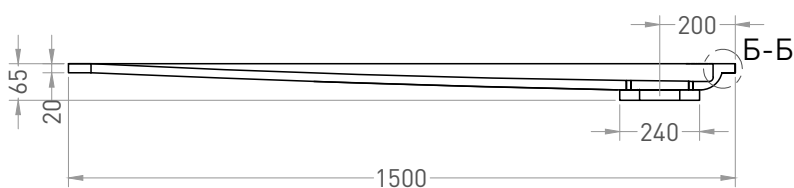

CAPRI

ДУШЕВОЙ ПОДДОН 120211G / 120211M

Дизайн: Salini SRL

salini
L'ANIMA DELL'ACQUA

Размеры: 1500 x 800 x 82 мм

Вес нетто / брутто: 60 / 61 кг

Материал: S-Sense

Покрытие: глянцевое / матовое

Вес нетто / брутто: 50 / 51 кг

Материал: S-Stone

Покрытие: матовое

Цвет: RAL / белый

Комплектация: душевой поддон, сифон

Гарантия: 10 лет

Производство: Италия / Россия

salini
L'ANIMA DELL'ACQUA