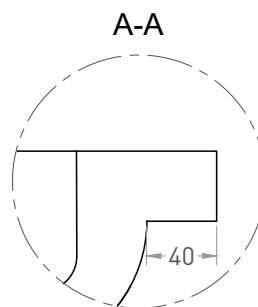

Вес нетто / брутто: 50 / 51 кг

Материал: S-Stone

Покрытие: матовое

Цвет: RAL / белый

Комплектация: душевой поддон, сифон

Гарантия: 10 лет

Производство: Италия / Россия

salini
L'ANIMA DELL'ACQUA