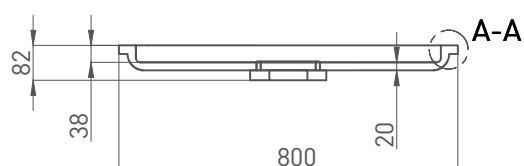

CAPRI

ДУШЕВОЙ ПОДДОН 120211G / 120211M

Дизайн: Salini SRL

salini
L'ANIMA DELL'ACQUA

Размеры: 1500 x 800 x 82 мм

Вес нетто / брутто: 60 / 61 кг

Материал: S-Sense

Покрытие: глянцевое / матовое

Цвет: RAL / белый

Комплектация: душевой поддон, сифон

Гарантия: 10 лет

Производство: Италия / Россия

Salini SRL

20122 Italia, Milano, Largo Ildefonso Schuster, 1

info@salini-srl.com

www.salini-srl.com

© Salini SRL - All rights reserved

Все права защищены. Несанкционированное копирование, публикация, полное или частичное воспроизведение запрещены.