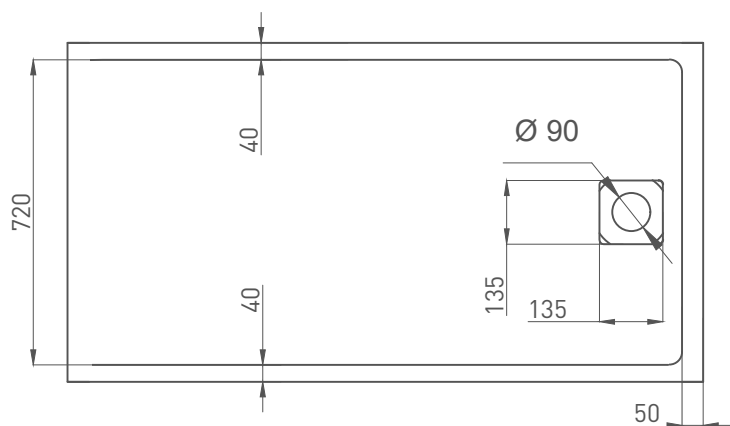

CAPRI

ДУШЕВОЙ ПОДДОН 120211G / 120211M

Дизайн: Salini SRL

salini
L'ANIMA DELL'ACQUA

Размеры: 1500 x 800 x 82 мм

Вес нетто / брутто: 60 / 61 кг

Материал: S-Sense

Покрытие: глянцевое / матовое

Цвет: RAL / белый

Комплектация: душевой поддон, сифон

Гарантия: 10 лет

Производство: Италия / Россия

Salini SRL

20122 Italia, Milano, Largo Ildefonso Schuster, 1

info@salini-srl.com

www.salini-srl.com

© Salini SRL - All rights reserved

Все права защищены. Несанкционированное копирование, публикация, полное или частичное воспроизведение запрещены.