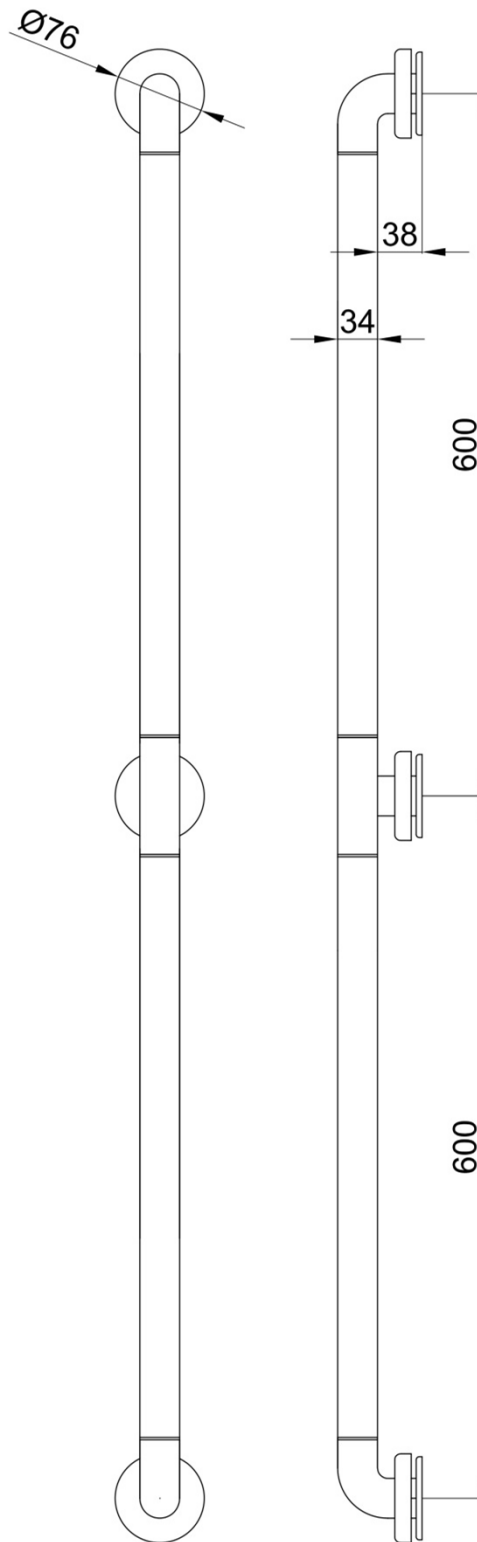

Прямой поручень с нейлоновым покрытием, 1200 мм

- Прямой поручень из алюминия с тремя точками крепления.
- Подходит для установки рядом с умывальниками, биде, душами и ванными.
- Предназначен для ванных комнат, адаптированных для инвалидов.

ТЕХНИЧЕСКАЯ ИНФОРМАЦИЯ

- Изготовлен из алюминия с белым нейлоновым антибактериальным покрытием.
- Настенные опоры из нержавеющей стали AISI 304 с белым антибактериальным нейлоновым покрытием.
- Длина: 1200 мм.
- Диаметр поручня: Ø 34 мм.
- Рекомендуемая высота установки: 70-75 см от пола.

КРАТКОЕ ОПИСАНИЕ

Поручень GIAMPIERI. Изготовлен из алюминия с антибактериальным нейлоновым покрытием белого цвета. Настенные опоры из нержавеющей стали AISI 304 с антибактериальным нейлоновым покрытием. Длина: 1200 мм.

NOFER S.L.
 Avenida de la fama, 118
 08940 · Cornellà de Llobregat (Barcelona)
 Tel +34 934 742 423 · Fax +34 934 743 548
 export@nofer.com · www.nofer.com

ЧЕРТЕЖ

Размеры указаны в мм

NOFER S.L.
Avenida de la fama, 118
08940 · Cornellà de Llobregat (Barcelona)
Tel +34 934 742 423 · Fax +34 934 743 548
export@nofer.com · www.nofer.com