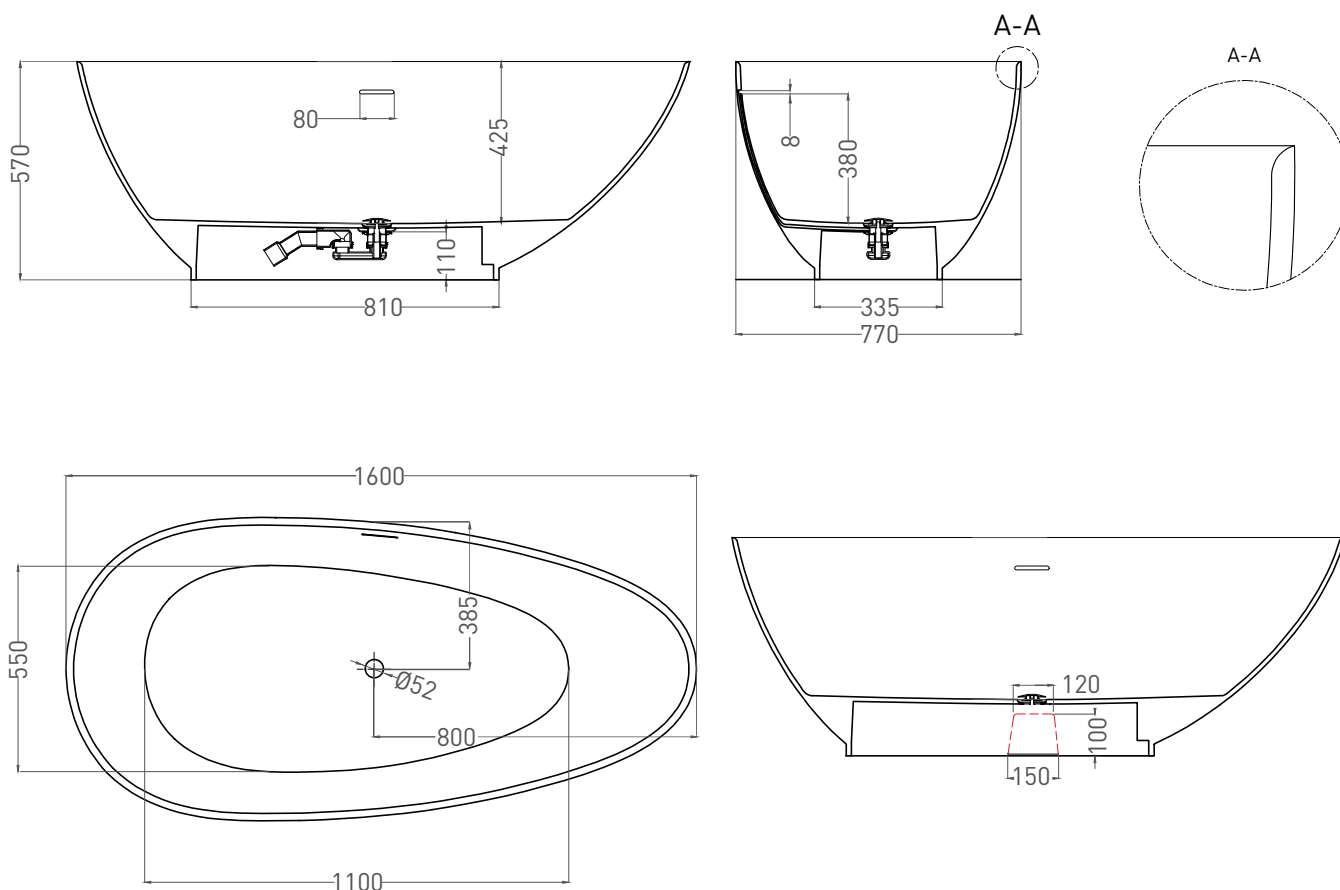

PAOLA 160X77

ОТДЕЛЬНОСТОЯЩАЯ ВАННА 101511G

Дизайн: Salini SRL

salini
L'ANIMA DELL'ACQUA

Размеры: 1600 x 770 x 570 мм
Вес нетто / брутто: 132 / 183 кг
Объём до перелива: 240 л
Глубина до перелива: 380 мм
Материал: S-Sense
Покрытие: глянцевое
Цвет: RAL / белый
Комплектация: интегрированный слив-перелив, сифон, донный клапан Click-clack в цвет изделия с логотипом Salini
Требуемый смеситель: напольный
Гарантия: 10 лет
Производство: Италия / Россия

* Расположение стандартного технического отверстия на задней стенке. В базовую комплектацию не входит, заказывается отдельно.

Salini SRL

20122 Italia, Milano, Largo Ildefonso Schuster, 1
info@salini-srl.com
www.salini-srl.com

© Salini SRL - All rights reserved

Все права защищены. Несанкционированное копирование, публикация, полное или частичное воспроизведение запрещены.

PAOLA 160X77

ОТДЕЛЬНОСТОЯЩАЯ ВАННА 101511SM

Дизайн: Salini SRL

salini
L'ANIMA DELL'ACQUA

Размеры: 1582 x 770 x 563 мм
Вес нетто / брутто: 105 / 156 кг
Объём до перелива: 240 л
Глубина до перелива: 380 мм
Материал: S-Stone
Покрытие: матовое
Цвет: RAL / белый
Комплектация: интегрированный слив-перелив, сифон, донный клапан Click-clack в цвет изделия с логотипом Salini
Требуемый смеситель: напольный
Гарантия: 10 лет
Производство: Италия / Россия