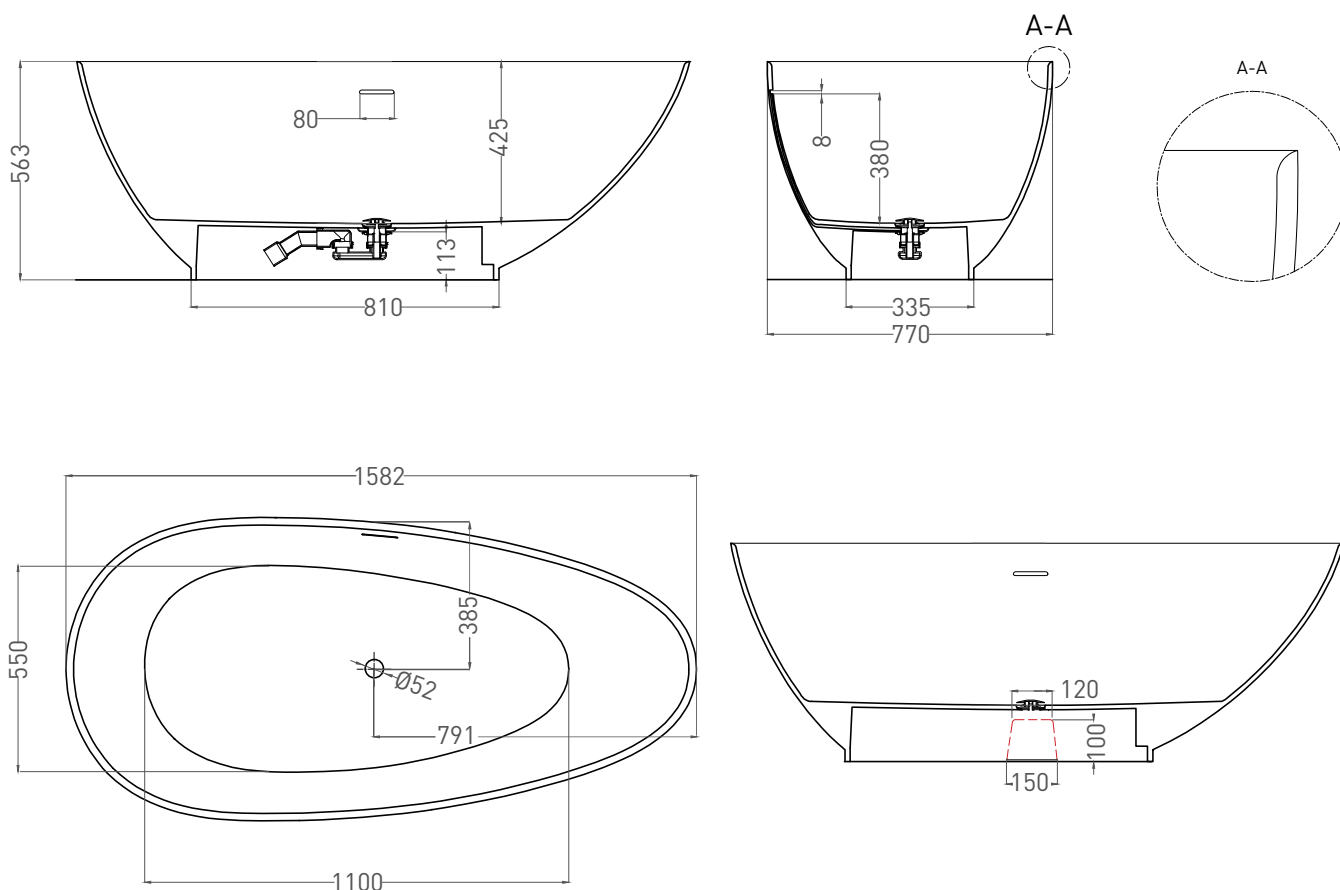

PAOLA 160X77

ОТДЕЛЬНОСТОЯЩАЯ ВАННА 101511G

Дизайн: Salini SRL

salini
L'ANIMA DELL'ACQUA

Размеры: 1600 x 770 x 570 мм
Вес нетто / брутто: 132 / 183 кг
Объём до перелива: 240 л
Глубина до перелива: 380 мм
Материал: S-Sense
Покрытие: глянцевое
Цвет: RAL / белый
Комплектация: интегрированный слив-перелив, сифон, донный клапан Click-clack в цвет изделия с логотипом Salini
Требуемый смеситель: напольный
Гарантия: 10 лет
Производство: Италия / Россия

© Salini SRL - All rights reserved

Все права защищены. Несанкционированное копирование, публикация, полное или частичное воспроизведение запрещены.

PAOLA 160X77

ОТДЕЛЬНОСТОЯЩАЯ ВАННА 101511SM

Дизайн: Salini SRL

salini
L'ANIMA DELL'ACQUA

Размеры: 1582 x 770 x 563 мм
Вес нетто / брутто: 105 / 156 кг
Объём до перелива: 240 л
Глубина до перелива: 380 мм
Материал: S-Stone
Покрытие: матовое
Цвет: RAL / белый
Комплектация: интегрированный слив-перелив, сифон, донный клапан Click-clack в цвет изделия с логотипом Salini
Требуемый смеситель: напольный
Гарантия: 10 лет
Производство: Италия / Россия