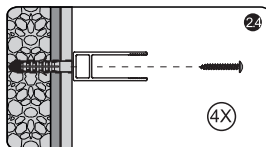

Aller 10H
Video installation guide
Video-Montageanleitung
Видеоинструкция по монтажу

Size	X, mm
1200	1187-1213

2