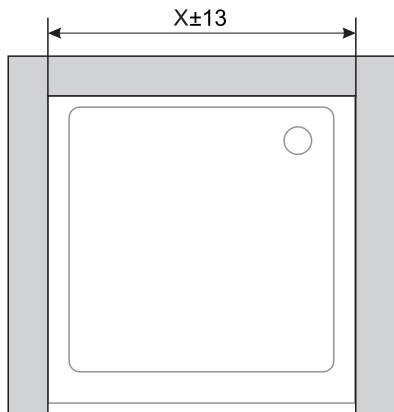

Installation / Montage / Монтаж
Aller 10H05L, Aller 10H05R

1