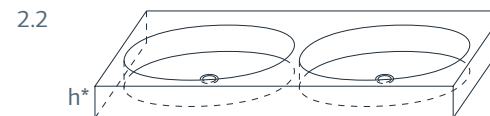

esce

herba balneis

D F 800/2

Размеры индивидуальные  
внешние: от 1600x500x155 мм

Примеры возможного исполнения умывальника:  
1. минимальный размер 1600x500x155

2. Индивидуальное исполнение

Вы можете предложить любой другой вариант.  
Место врезки дополнительного оборудования по согласованию.  
По умолчанию без врезки под смеситель.  
h\* = высоте умывальника