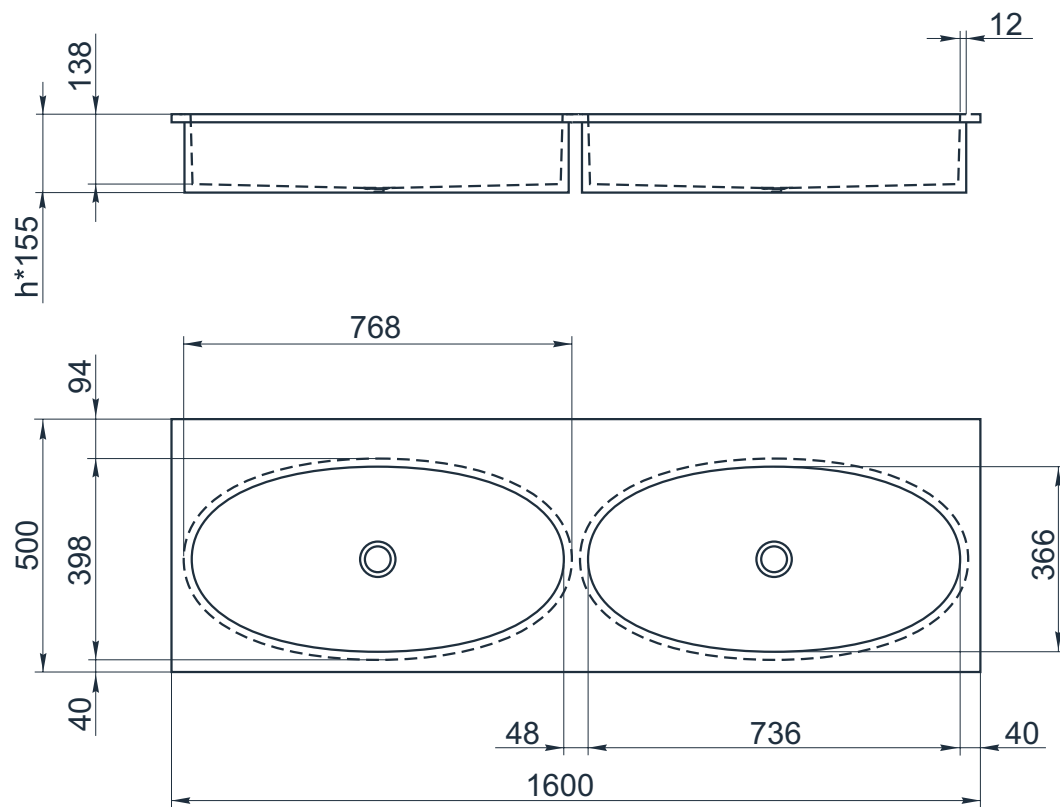

esce

herba balneis

D F 800/2

Размеры индивидуальные  
внешние: от 1600x500x155 мм

Примеры возможного исполнения умывальника:  
1. минимальный размер 1600x500x155

2. Индивидуальное исполнение

Вы можете предложить любой другой вариант.  
Место врезки дополнительного оборудования по согласованию.  
По умолчанию без врезки под смеситель.  
h\* = высоте умывальника