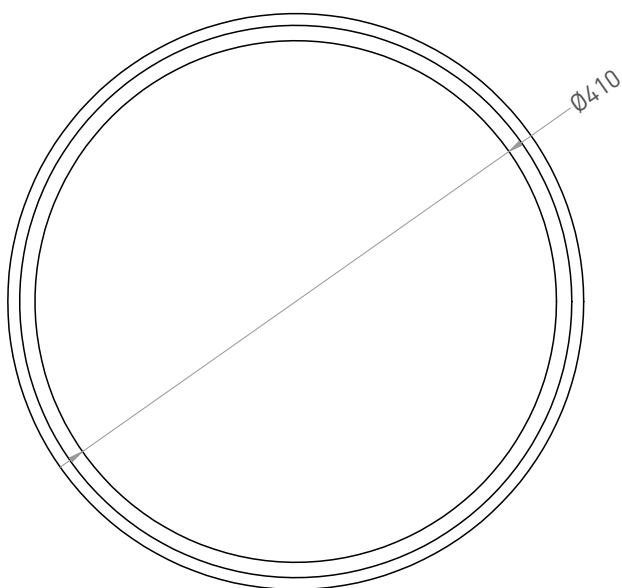

ARMONIA ROUND 02

РАКОВИНА НАКЛАДНАЯ 130412G / 130422M

Дизайн: Salini SRL

salini
L'ANIMA DELL'ACQUA

Размеры: 450 x 450 x 250 мм

Вес нетто / брутто: 17 / 20 кг, 14 / 17 кг

Материал: S-Sense / S-Stone

Покрытие: глянцевое / матовое

Цвет: RAL / белый

Комплектация: раковина, декоративная накладка на слив с логотипом Salini

Отдельно приобретаются: выпуск D503, сифон

Требуемый смеситель: на столешницу / настенный

Гарантия: 10 лет

Производство: Италия / Россия

Тип монтажа: на столешницу

Salini SRL

20122 Italia, Milano, Largo Ildefonso Schuster, 1

info@salini-srl.com

www.salini-srl.com

© Salini SRL - All rights reserved

Все права защищены. Несанкционированное копирование, публикация, полное или частичное воспроизведение запрещены.