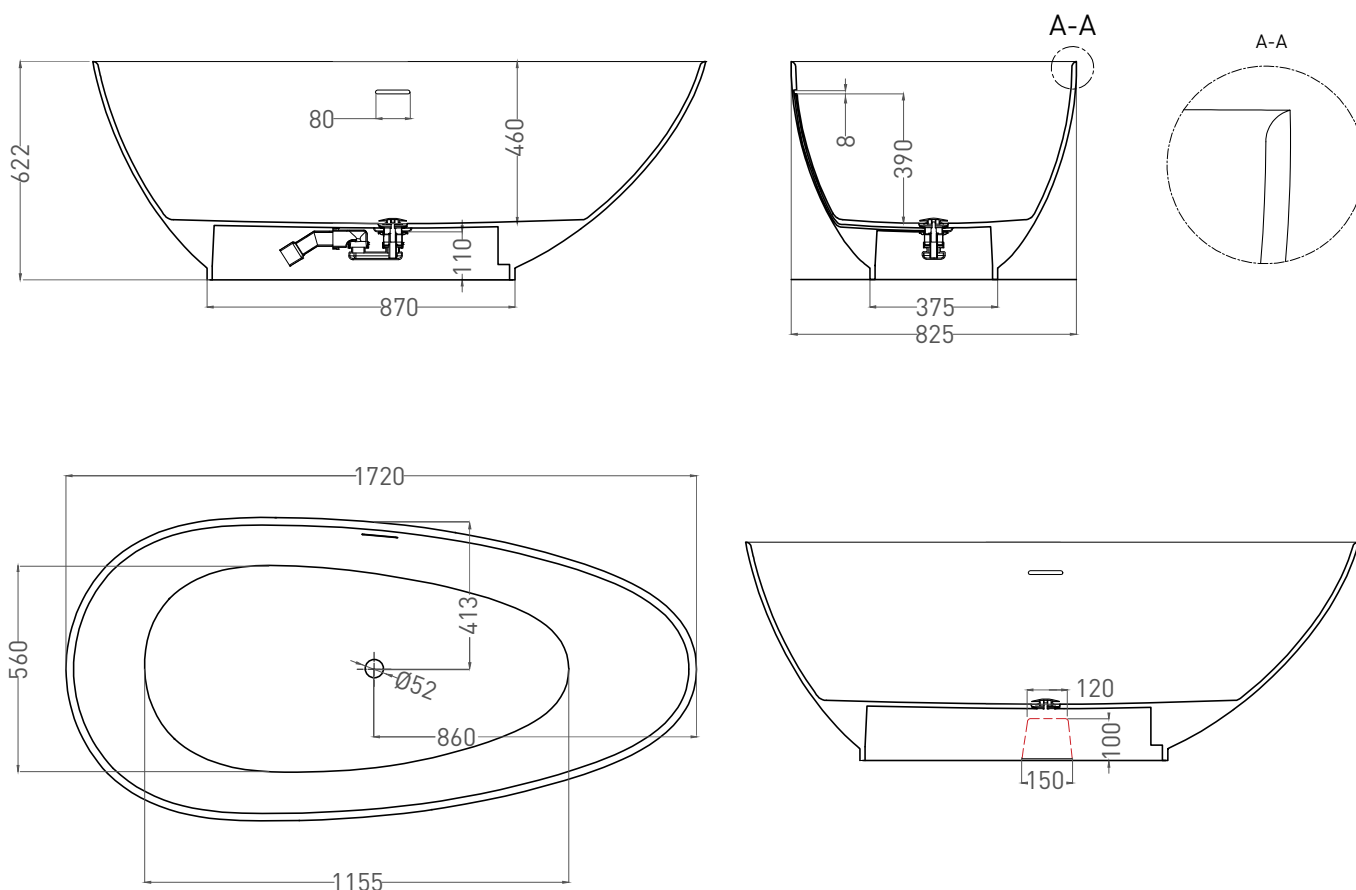

PAOLA 172x82

ОТДЕЛЬНОСТОЯЩАЯ ВАННА 101512G

Дизайн: Salini SRL

salini
L'ANIMA DELL'ACQUA

Размеры: 1720 x 825 x 622 мм
Вес нетто / брутто: 135 / 186 кг
Объём до перелива: 295 л
Глубина до перелива: 390 мм
Материал: S-Sense
Покрытие: глянцевое
Цвет: RAL / белый
Комплектация: интегрированный слив-перелив, сифон, донный клапан Click-clack в цвет изделия с логотипом Salini
Требуемый смеситель: напольный
Гарантия: 10 лет
Производство: Италия / Россия

salini
L'ANIMA DELL'ACQUA

Размеры: 1718 x 825 x 580 мм
Вес нетто / брутто: 105 / 156 кг
Объём до перелива: 295 л
Глубина до перелива: 390 мм
Материал: S-Stone
Покрытие: матовое
Цвет: RAL / белый
Комплектация: интегрированный слив-перелив, сифон, донный клапан Click-clack в цвет изделия с логотипом Salini
Требуемый смеситель: напольный
Гарантия: 10 лет
Производство: Италия / Россия