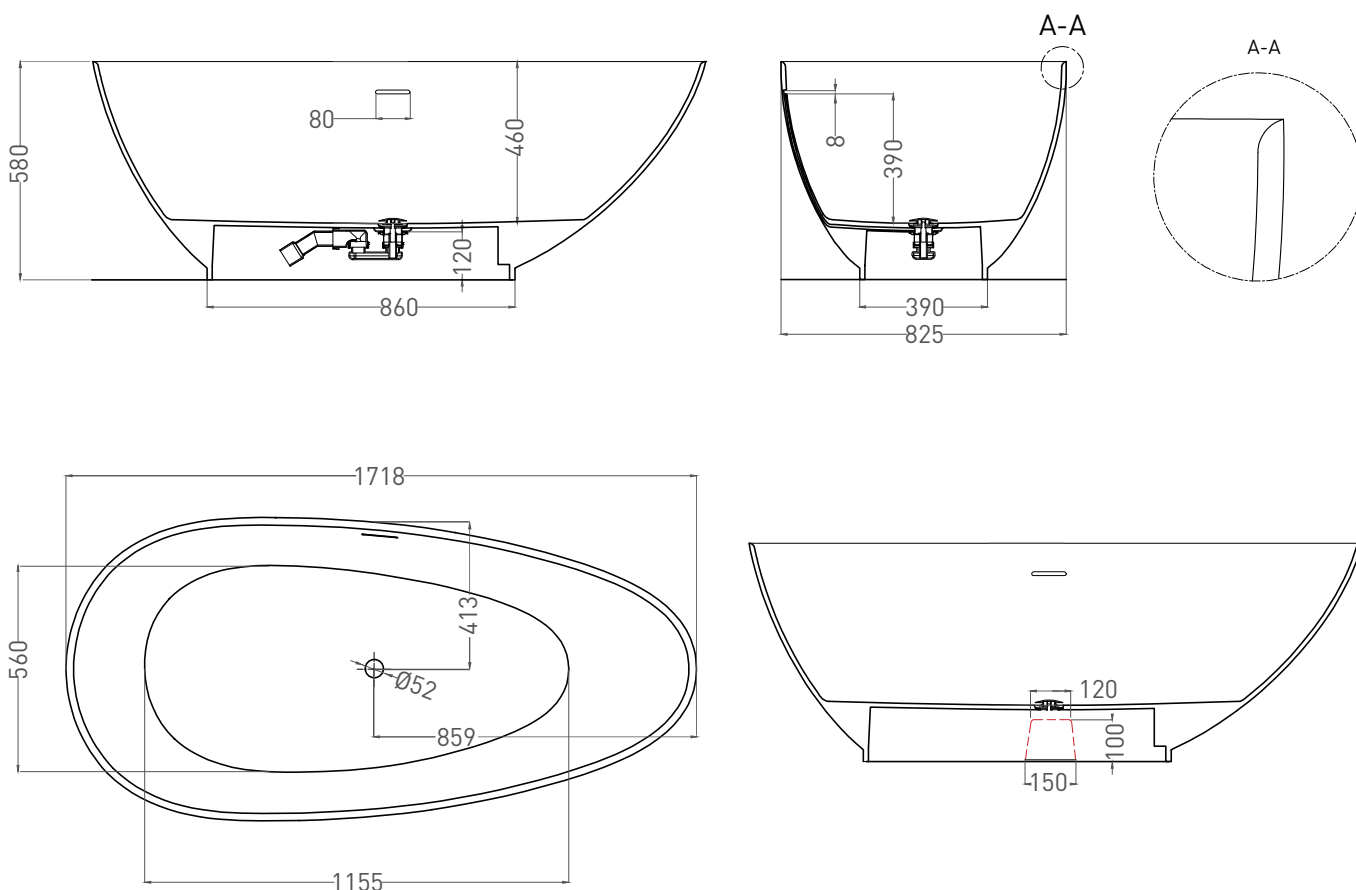

PAOLA 172x82

ОТДЕЛЬНОСТОЯЩАЯ ВАННА 101512G

Дизайн: Salini SRL

salini
L'ANIMA DELL'ACQUA

Размеры: 1720 x 825 x 622 мм
Вес нетто / брутто: 135 / 186 кг
Объём до перелива: 295 л
Глубина до перелива: 390 мм
Материал: S-Sense
Покрытие: глянцевое
Цвет: RAL / белый
Комплектация: интегрированный слив-перелив, сифон, донный клапан Click-clack в цвет изделия с логотипом Salini
Требуемый смеситель: напольный
Гарантия: 10 лет
Производство: Италия / Россия

© Salini SRL - All rights reserved

Все права защищены. Несанкционированное копирование, публикация, полное или частичное воспроизведение запрещены.

PAOLA 172X82

ОТДЕЛЬНОСТОЯЩАЯ ВАННА 101512SM

Дизайн: Salini SRL

salini
L'ANIMA DELL'ACQUA

Размеры: 1718 x 825 x 580 мм
Вес нетто / брутто: 105 / 156 кг
Объём до перелива: 295 л
Глубина до перелива: 390 мм
Материал: S-Stone
Покрытие: матовое
Цвет: RAL / белый
Комплектация: интегрированный слив-перелив, сифон, донный клапан Click-clack в цвет изделия с логотипом Salini
Требуемый смеситель: напольный
Гарантия: 10 лет
Производство: Италия / Россия