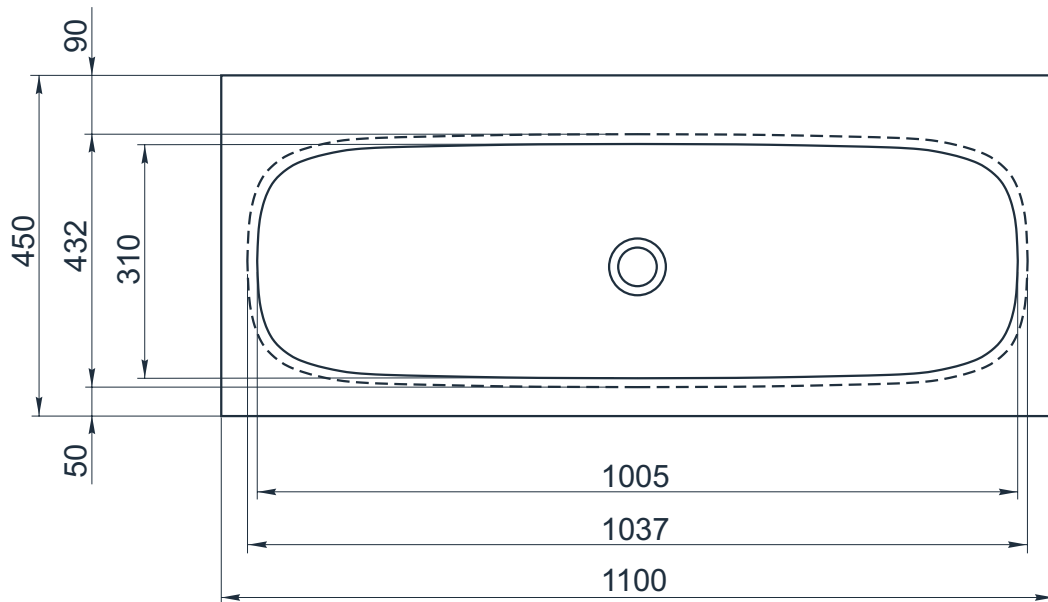

esce

herba balneis

IN F 1100/1

Размеры индивидуальные
внешние: от 1100x450x150 мм
внутренние: 1005x310x130 мм

Примеры возможного исполнения умывальника:

1. минимальный размер 1100x450x150

2. Индивидуальное исполнение

2.1

2.2

Вы можете предложить любой другой вариант.
Место врезки дополнительного оборудования по согласованию.
По умолчанию без врезки под смеситель.
 h^* = высоте умывальника