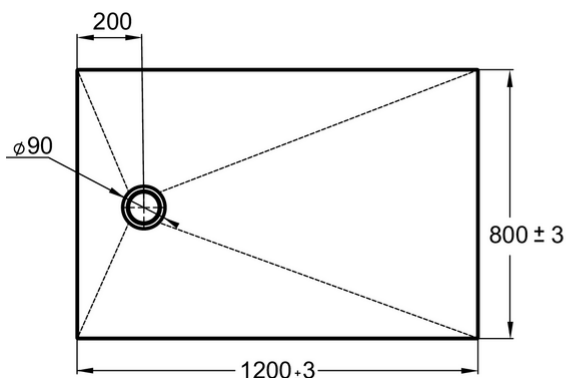

E6D331RU

Коллекция : TOLBIAC

Отделки*:

WPM - Белый матовый

NCM - Черный матовый

Общие характеристики :

Преимущества для конечного пользователя

- Прочность : Устойчивость к царапинам и сколам, а также к ультрафиолетовому излучению, отсутствие деформаций даже при высоких нагрузках
- Сланцевая текстура : Имитирует матовую текстуру сланца и отражает тренды на натуральные материалы в дизайне
- Безопасность : Антискользящее покрытие : Текстурированная поверхность позволяет обеспечить хороший баланс между противоскользящими свойствами поддона и поверхностью, которую легко чистить
- Ультратонкий : Высота душевого поддона без выступа сокращена до 25 мм, а также отсутствует выступ, что делает его оптимальным выбором для пожилых людей и людей с ограниченными возможностями
- Гарантия 5 лет : Мы уверены в качестве нашей продукции и предоставляем 5 летнюю гарантию на любой производственный дефект

Технические характеристики

- РАЗМЕРЫ (СМ) : 120x80x2.50 см
- МАТЕРИАЛ : N/A
- УСТАНОВКА : Напольные
- ФОРМА : Прямоугольные

Общая информация

Спецификация продукта: Прямоугольный душевой поддон 120 x 80 см. E6D331RU. Коллекция: TOLBIAC. РАЗМЕРЫ (СМ): 120x80x2.50 см. МАТЕРИАЛ: N/A. УСТАНОВКА: Напольные. ФОРМА: Прямоугольные.