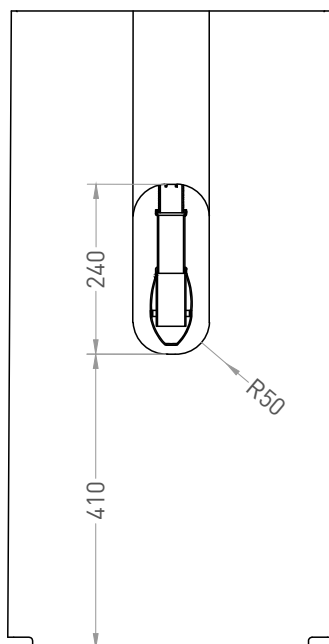

# ARMONIA ROUND 01

РАКОВИНА НАПОЛЬНАЯ 130411G / 130421M

Дизайн: Salini SRL

**salini**  
L'ANIMA DELL'ACQUA

**Размеры:** 450 x 450 x 900 мм

**Вес нетто / брутто:** 38 / 53 кг, 31 / 46 кг

**Материал:** S-Sense / S-Stone

**Производство:** Италия / Россия

**Тип монтажа:** напольный

ВИД А

ВИД В\*

A-A

\* Расположение стандартного технологического отверстия на задней стенке. В базовую комплектацию не входит, заказывается отдельно.