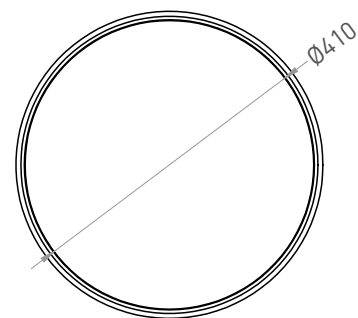

# ARMONIA ROUND 01

РАКОВИНА НАПОЛЬНАЯ 130411G / 130421M

Дизайн: Salini SRL

**salini**  
L'ANIMA DELL'ACQUA

**Размеры:** 450 x 450 x 900 мм

**Вес нетто / брутто:** 38 / 53 кг, 31 / 46 кг

**Материал:** S-Sense / S-Stone

**Производство:** Италия / Россия

**Тип монтажа:** напольный

ВИД А

ВИД В\*

A-A

\* Расположение стандартного технологического отверстия на задней стенке. В базовую комплектацию не входит, заказывается отдельно.