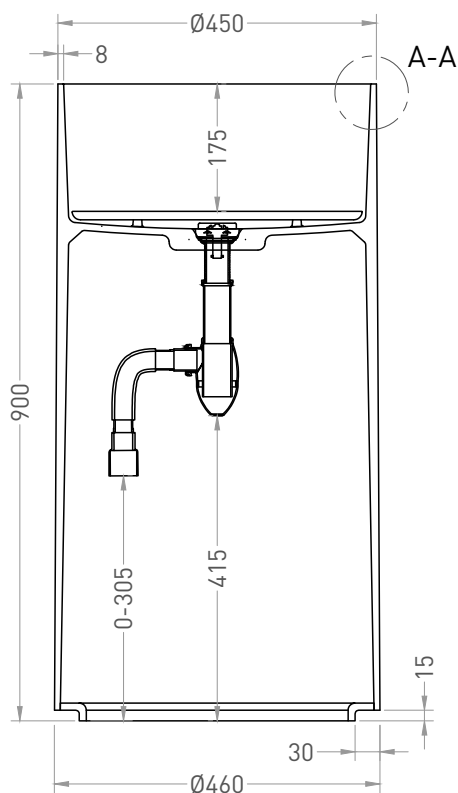

# ARMONIA ROUND 01

РАКОВИНА НАПОЛЬНАЯ 130411G / 130421M

Дизайн: Salini SRL

**salini**  
L'ANIMA DELL'ACQUA

**Размеры:** 450 x 450 x 900 мм

**Вес нетто / брутто:** 38 / 53 кг, 31 / 46 кг

**Материал:** S-Sense / S-Stone

**Производство:** Италия / Россия

**Тип монтажа:** напольный

ВИД А

ВИД В\*

A-A

\* Расположение стандартного технологического отверстия на задней стенке. В базовую комплектацию не входит, заказывается отдельно.