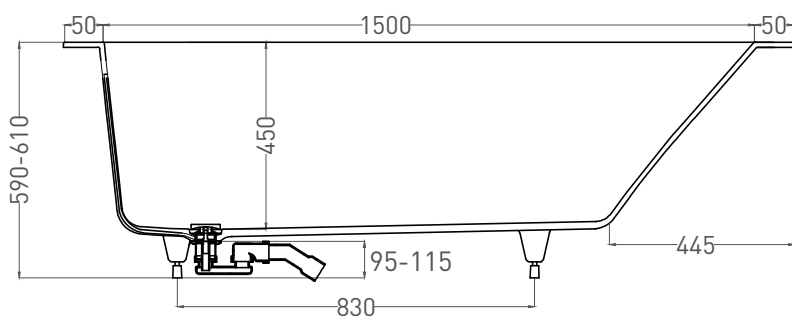

ORLANDA KIT 160x70

ВАННА ВСТРАИВАЕМАЯ 102115G / 102115M

Дизайн: Salini SRL

salini
L'ANIMA DELL'ACQUA

Размеры: 1600 x 700 x 590 / 610 мм

Вес нетто / брутто: 70 / 121 кг, 77 / 128 кг

Объём до перелива: 237 л

Глубина до перелива: 370 мм

Материал: S-Sense

Покрытие: глянцевое / матовое

Цвет: RAL / белый

Комплектация: интегрированный слив-перелив, сифон, донный клапан Click-Clack в цвет изделия с логотипом Salini, регулируемые ножки до 2 см

Требуемый смеситель: настенный / напольный

Гарантия: 10 лет

Производство: Италия / Россия

Salini SRL

20122 Italia, Milano, Largo Ildefonso Schuster, 1

info@salini-srl.com

www.salini-srl.com

© Salini SRL - All rights reserved

Все права защищены. Несанкционированное копирование, публикация, полное или частичное воспроизведение запрещены.