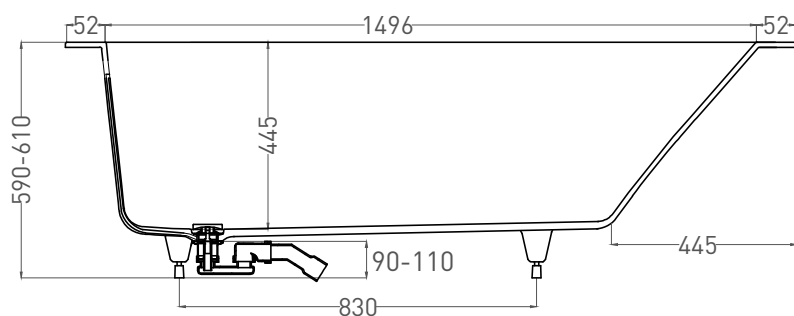

ORLANDA KIT 160x70

ВАННА ВСТРАИВАЕМАЯ 102125M

Дизайн: Salini SRL

salini
L'ANIMA DELL'ACQUA

Размеры: 1600 x 690 x 590 / 610 мм

Вес нетто / брутто: 57 / 108 кг

Объём до перелива: 237 л

Глубина до перелива: 370 мм

Материал: S-Stone

Покрытие: матовое

Цвет: RAL / белый

Комплектация: интегрированный слив-перелив, сифон, донный клапан Click-Clack в цвет изделия с логотипом Salini, регулируемые ножки до 2 см

Требуемый смеситель: настенный / напольный

Гарантия: 10 лет

Производство: Италия / Россия

Salini SRL

20122 Italia, Milano, Largo Ildefonso Schuster, 1

info@salini-srl.com

www.salini-srl.com

© Salini SRL - All rights reserved

Все права защищены. Несанкционированное копирование, публикация, полное или частичное воспроизведение запрещены.