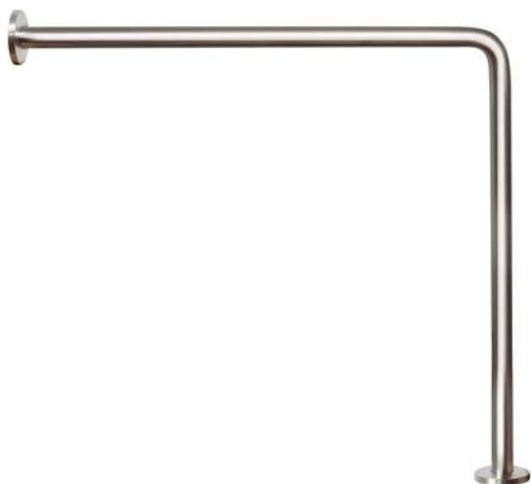

Поручень под углом-90°

- Поручень опорный ,угол **90°**
- Предназначен для туалетов, адаптированных для людей с ограниченными физическими возможностями.
- Нержавеющая сталь отделка блеск. Доступно также атласная отделка (NOFER 15198.S) и белый нейлон (NOFER 15198W).

ТЕХНИЧЕСКИЕ ХАРАКТЕРИСТИКИ

- Изготовлен из нержавеющей стали AISI 304.
- Размеры: 700 мм Высота x 700 мм дно.
- Стержень Ø 32 x 1,5 мм.
- Винты в комплекте.

КРАТКОЕ ОПИСАНИЕ

Фиксированный опорный поручень NOFER, изготовлена из нержавеющей стали AISI 304 с атласной отделкой.
 Размеры: 700 мм высота и 700 мм дно.
 Стержни Ø 32 x 1,5 мм.