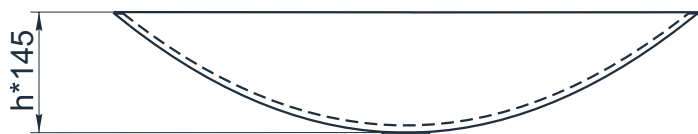

esce

herba balneis

X F 800/1

Размеры стандартные
внешние: 750x390x145 мм
внутренние: 720x360x135 мм

Примеры возможного исполнения умывальника:

1. минимальный размер от 760x387x160

2. Индивидуальное исполнение

2.1

Вы можете предложить любой другой вариант.
Место врезки дополнительного оборудования по согласованию.
По умолчанию без врезки под смеситель.
h* = высоте умывальника