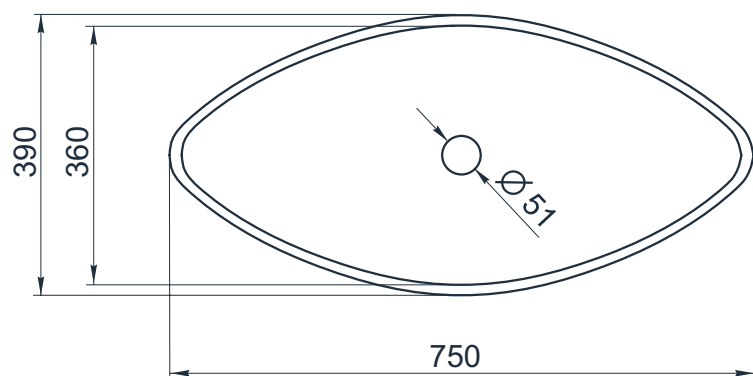

esce

herba balneis

X F 800/1

Размеры стандартные
внешние: 750x390x145 мм
внутренние: 720x360x135 мм

Примеры возможного исполнения умывальника:

1. минимальный размер от 760x387x160

2. Индивидуальное исполнение

2.1

Вы можете предложить любой другой вариант.
Место врезки дополнительного оборудования по согласованию.
По умолчанию без врезки под смеситель.
h* = высоте умывальника