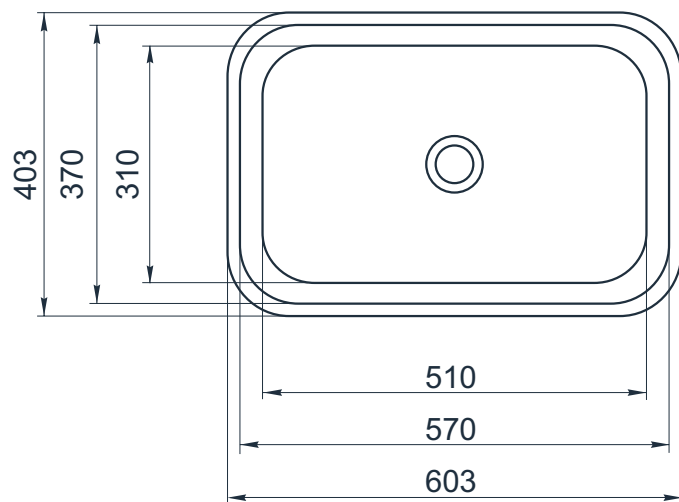

# X F 700/2

Размеры стандартные  
внешние: 603x403x170 мм

Примеры возможного исполнения умывальника:  
1. минимальный размер от 603x403x170

2. Индивидуальное исполнение

2.1

2.2

Вы можете предложить любой другой вариант.  
Место врезки дополнительного оборудования по согласованию.  
По умолчанию без врезки под смеситель.  
 $h^*$  = высоте умывальника