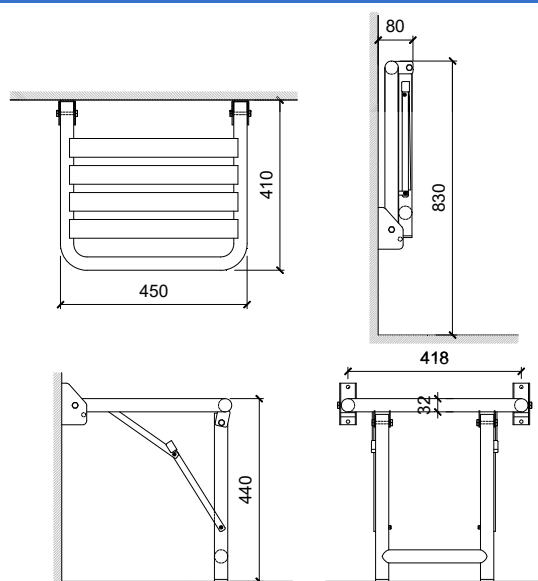

ТЕХНИЧЕСКИЕ ХАРАКТЕРИСТИКИ

- Изготовлен из нержавеющей стали AISI 304.
 - Максимальные размеры: 440 Высота x 450 ширина x 410 дно мм (80 мм дно в сложенном положении).
 - Стержни Ø 32 мм
 - Максимальный поддерживаемый вес 120 кг ок.
- Винты из нержавеющей стали в комплекте.

КРАТКОЕ ОПИСАНИЕ

Настенное душевое сиденье NOFER из нержавеющей стали AISI 304 с атласной отделкой.

Размеры: 440 высота x 450 ширина X 410 дно мм (в сложенном виде 80 мм дно).

Стержни Ø 32 мм.

ТЕХНИЧЕСКИЙ ЧЕРТЁЖ

Размеры в мм.

NOFER S.L.
Avenida de la fama, 118
08940 · Cornellà de Llobregat (Barcelona)
Tel +34 934 742 423 · Fax +34 934 743 548
nofer@nofer.com · www.nofer.com

Товары
Связанные

15808

15046.W

15065.S

15042.N