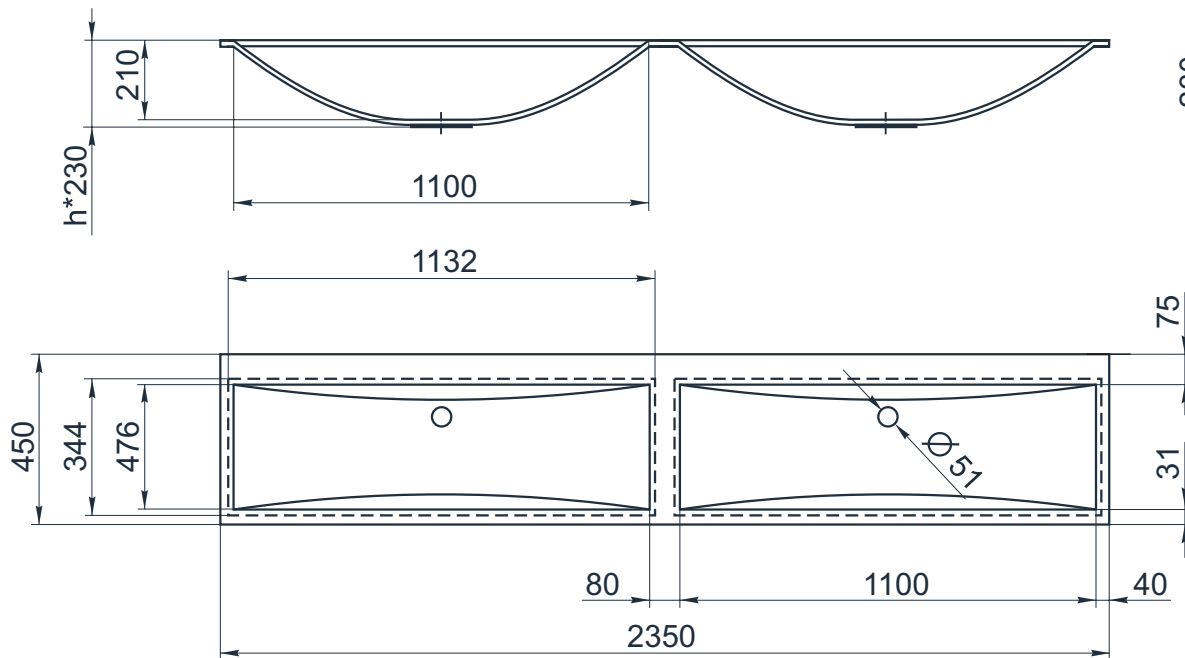

esce

herba balneis

D F 1200/1

Размеры индивидуальные  
внешние: от 2350x450x230 мм

Примеры возможного исполнения умывальника:  
1. минимальный размер 2350x450x230

2. Индивидуальное исполнение

2.1

2.2

Вы можете предложить любой другой вариант.  
Место врезки дополнительного оборудования по согласованию.  
По умолчанию без врезки под смеситель.  
h\* = высоте умывальника