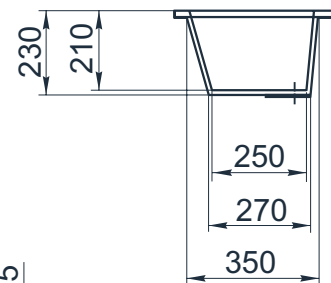

esce

herba balneis

D F 1200/1

Размеры индивидуальные  
внешние: от 2350x450x230 мм

Примеры возможного исполнения умывальника:  
1. минимальный размер 2350x450x230

2. Индивидуальное исполнение

2.1

2.2

Вы можете предложить любой другой вариант.  
Место врезки дополнительного оборудования по согласованию.  
По умолчанию без врезки под смеситель.  
h\* = высоте умывальника