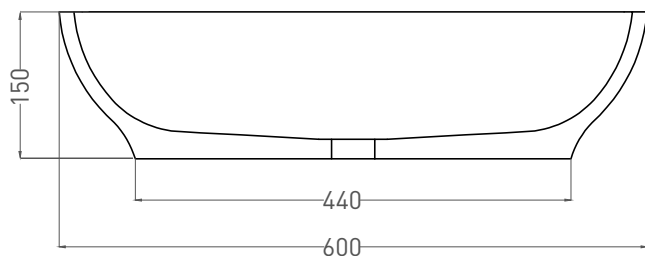

GLORIA 04

РАКОВИНА НАКЛАДНАЯ 1102204M

Дизайн: Salini SRL

salini
L'ANIMA DELL'ACQUA

Размеры: 600 x 380 x 150 мм

Вес нетто / брутто: 11 / 13 кг

Материал: S-Stone

Покрытие: матовое

Цвет: RAL / белый

Комплектация: раковина с отверстием

Требуемый смеситель: настольный / настенный

Гарантия: 10 лет

Производство: Италия / Россия

Тип монтажа: на столешницу

Salini SRL

20122 Italia, Milano, Largo Ildefonso Schuster, 1