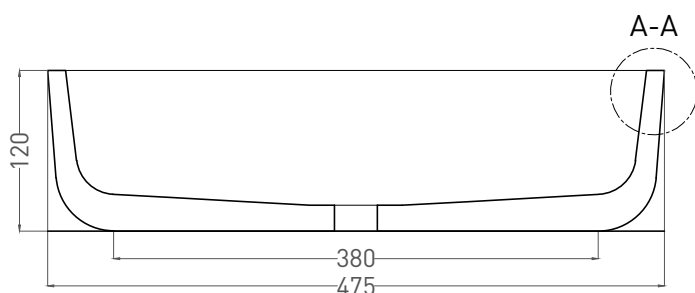

# GLORIA 09

РАКОВИНА НАКЛАДНАЯ 1102209M

Дизайн: Salini SRL

**salini**  
L'ANIMA DELL'ACQUA

**Размеры:** 475 x 375 x 120 мм

**Вес нетто / брутто:** 10.5 / 13 кг

**Материал:** S-Stone

**Покрытие:** матовое

**Цвет:** RAL / белый

**Комплектация:** раковина с отверстием

**Требуемый смеситель:** настольный / настенный

**Гарантия:** 10 лет

**Производство:** Италия / Россия

**Тип монтажа:** на столешницу