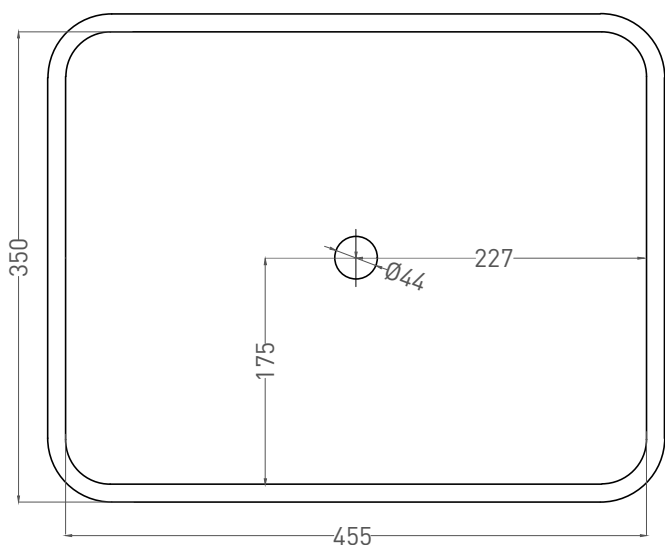

GLORIA 09

РАКОВИНА НАКЛАДНАЯ 1102209M

Дизайн: Salini SRL

salini
L'ANIMA DELL'ACQUA

Размеры: 475 x 375 x 120 мм

Вес нетто / брутто: 10.5 / 13 кг

Материал: S-Stone

Покрытие: матовое

Цвет: RAL / белый

Комплектация: раковина с отверстием

Требуемый смеситель: настольный / настенный

Гарантия: 10 лет

Производство: Италия / Россия

Тип монтажа: на столешницу

Salini SRL

20122 Italia, Milano, Largo Ildefonso Schuster, 1

info@salini-srl.com

www.salini-srl.com

© Salini SRL - All rights reserved

Все права защищены. Несанкционированное копирование, публикация, полное или частичное воспроизведение запрещены.