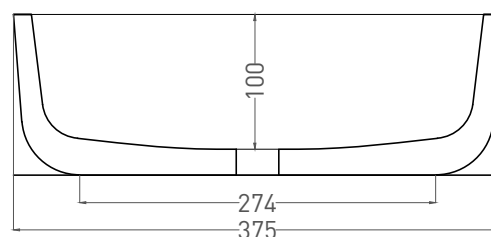

# GLORIA 09

РАКОВИНА НАКЛАДНАЯ 1102209M

Дизайн: Salini SRL

**salini**  
L'ANIMA DELL'ACQUA

**Размеры:** 475 x 375 x 120 мм

**Вес нетто / брутто:** 10.5 / 13 кг

**Материал:** S-Stone

**Покрытие:** матовое

**Цвет:** RAL / белый

**Комплектация:** раковина с отверстием

**Требуемый смеситель:** настольный / настенный

**Гарантия:** 10 лет

**Производство:** Италия / Россия

**Тип монтажа:** на столешницу