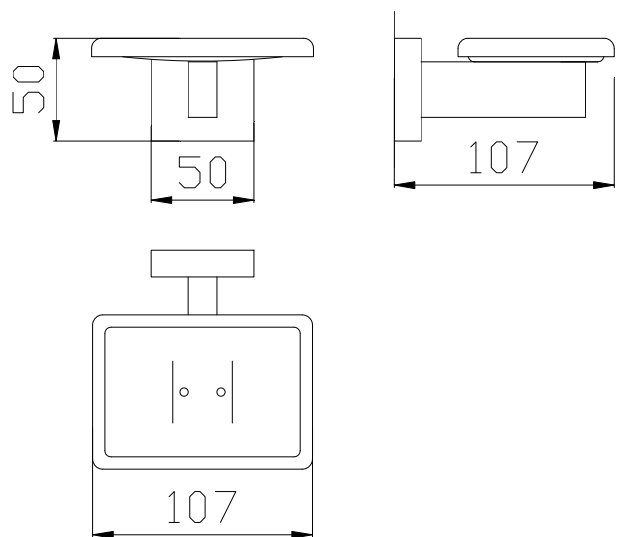

Настенная мыльница

- Надежность и долговечность.
 - Легкая установка и очистка.
 - Глянцевая нержавеющая сталь.
- Также имеется в наличии матовый вариант (Noler 09044.S).

Технические характеристики

- Сделано из нержавеющей стали
- Размеры: 107 x 107 x 50 .
- Крепления в комплекте

Краткое описание

Мыльница настенная из нержавеющей стали
Размеры: 107 x 107 x 50 .

Технический чертёж

NOFER S.L.
Avenida de la fama, 118
08940 · Cornellà de Llobregat (Barcelona)
Tel +34 934 742 423 · Fax +34 934 743 548
export@nofer.com · www.nofer.com