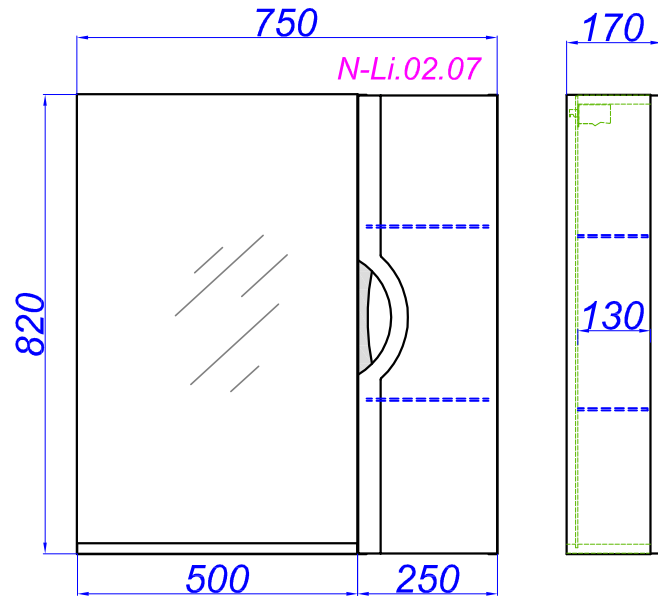

# "Н-Лайн 75"

**T** - место подвода воды и слив