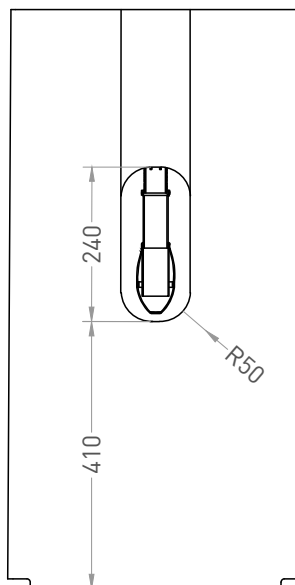

ARMONIA ROUND TOP 01

РАКОВИНА НАПОЛЬНАЯ 130411TG / 130421TM

Дизайн: Salini SRL

salini
L'ANIMA DELL'ACQUA

Размеры: 450 x 450 x 900 мм

Вес нетто / брутто: 40 / 55, 33 / 48 кг

Материал: S-Sense, S-Stone

Покрытие: глянцевое / матовое

Цвет: RAL / белый

Комплектация: раковина, выпуск D503, сифон, декоративная накладка на слив с логотипом Salini

Требуемый смеситель: настенный / напольный

Гарантия: 10 лет

Производство: Италия / Россия

Тип монтажа: напольный

A-A

* Расположение стандартного технологического отверстия на задней стенке. В базовую комплектацию не входит, заказывается отдельно.

Salini SRL

20122 Italia, Milano, Largo Ildefonso Schuster, 1

info@salini-srl.com

www.salini-srl.com

© Salini SRL - All rights reserved

Все права защищены. Несанкционированное копирование, публикация, полное или частичное воспроизведение запрещены.