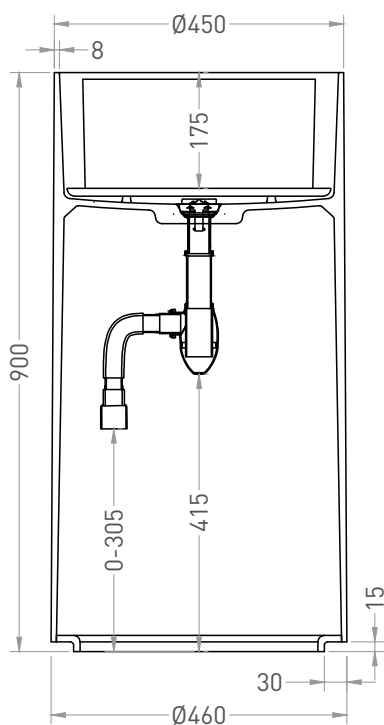

ARMONIA ROUND TOP 01

РАКОВИНА НАПОЛЬНАЯ 130411TG / 130421TM

Дизайн: Salini SRL

salini
L'ANIMA DELL'ACQUA

Размеры: 450 x 450 x 900 мм

Вес нетто / брутто: 40 / 55, 33 / 48 кг

Материал: S-Sense, S-Stone

Покрытие: глянцевое / матовое

Цвет: RAL / белый

Комплектация: раковина, выпуск D503, сифон, декоративная накладка на слив с логотипом Salini

Требуемый смеситель: настенный / напольный

Гарантия: 10 лет

Производство: Италия / Россия

Тип монтажа: напольный

ВИД А

ВИД В*

A-A

A-A

* Расположение стандартного технологического отверстия на задней стенке. В базовую комплектацию не входит, заказывается отдельно.

Salini SRL

20122 Italia, Milano, Largo Ildefonso Schuster, 1