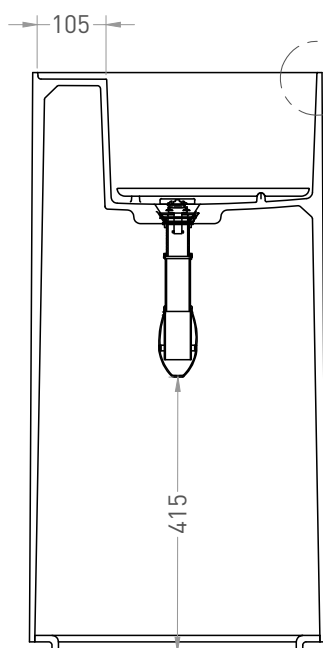

ARMONIA ROUND TOP 01

РАКОВИНА НАПОЛЬНАЯ 130411TG / 130421TM

Дизайн: Salini SRL

salini
L'ANIMA DELL'ACQUA

Размеры: 450 x 450 x 900 мм

Вес нетто / брутто: 40 / 55, 33 / 48 кг

Материал: S-Sense, S-Stone

Покрытие: глянцевое / матовое

ВИД А

ВИД В*

A-A

A-A

* Расположение стандартного технологического отверстия на задней стенке. В базовую комплектацию не входит, заказывается отдельно.

Salini SRL

20122 Italia, Milano, Largo Ildefonso Schuster, 1