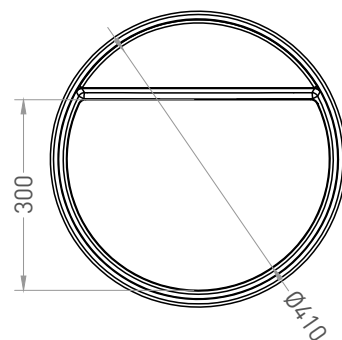

ARMONIA ROUND TOP 01

РАКОВИНА НАПОЛЬНАЯ 130411TG / 130421TM

Дизайн: Salini SRL

salini
L'ANIMA DELL'ACQUA

Размеры: 450 x 450 x 900 мм

Вес нетто / брутто: 40 / 55, 33 / 48 кг

Материал: S-Sense, S-Stone

Покрытие: глянцевое / матовое

Цвет: RAL / белый

Комплектация: раковина, выпуск D503, сифон, декоративная накладка на слив с логотипом Salini

Требуемый смеситель: настенный / напольный

Гарантия: 10 лет

Производство: Италия / Россия

Тип монтажа: напольный

A-A

* Расположение стандартного технологического отверстия на задней стенке. В базовую комплектацию не входит, заказывается отдельно.

Salini SRL

20122 Italia, Milano, Largo Ildefonso Schuster, 1

info@salini-srl.com

www.salini-srl.com

© Salini SRL - All rights reserved

Все права защищены. Несанкционированное копирование, публикация, полное или частичное воспроизведение запрещены.