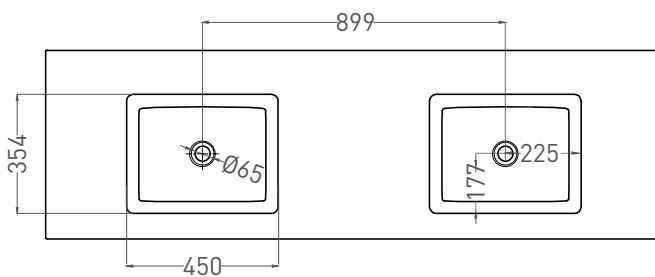

ONDA 180

РАКОВИНА СТОЛЕШНИЦА 1402202M

Дизайн: Salini SRL

salini
L'ANIMA DELL'ACQUA

Размеры: 1800 x 500 x 140 мм

Вес нетто / брутто: 29,5 / 31,5 кг

Материал: S-Stone

Покрытие: матовое

Цвет: RAL / белый

Комплектация: раковина без отверстия под смеситель, донный клапан

Требуемый смеситель: на раковину / настенный

Гарантия: 10 лет

Производство: Италия / Россия

Тип монтажа: подвесной

Salini SRL