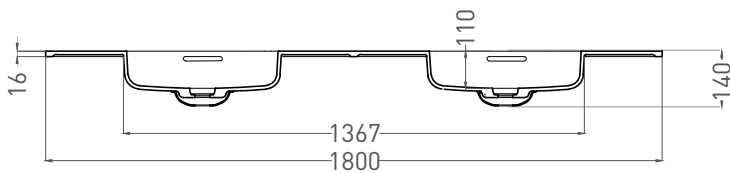

ONDA 180

РАКОВИНА СТОЛЕШНИЦА 1402202M

Дизайн: Salini SRL

salini
L'ANIMA DELL'ACQUA

Размеры: 1800 x 500 x 140 мм

Вес нетто / брутто: 29,5 / 31,5 кг

Материал: S-Stone

Покрытие: матовое

Цвет: RAL / белый

Комплектация: раковина без отверстия под смеситель, донный клапан

Требуемый смеситель: на раковину / настенный

Гарантия: 10 лет

Производство: Италия / Россия

Тип монтажа: подвесной

Salini SRL