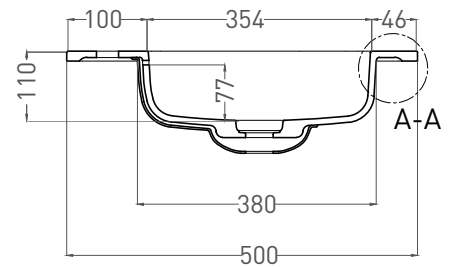

ONDA 180

РАКОВИНА СТОЛЕШНИЦА 1402202M

Дизайн: Salini SRL

salini
L'ANIMA DELL'ACQUA

Размеры: 1800 x 500 x 140 мм

Вес нетто / брутто: 29,5 / 31,5 кг

Материал: S-Stone

Покрытие: матовое

Цвет: RAL / белый

Комплектация: раковина без отверстия под смеситель, донный клапан

Требуемый смеситель: на раковину / настенный

Гарантия: 10 лет

Производство: Италия / Россия

Тип монтажа: подвесной

Salini SRL