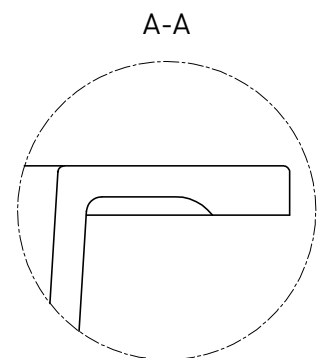

ONDA 180

РАКОВИНА СТОЛЕШНИЦА 1402202M

Дизайн: Salini SRL

salini
L'ANIMA DELL'ACQUA

Размеры: 1800 x 500 x 140 мм

Вес нетто / брутто: 29,5 / 31,5 кг

Материал: S-Stone

Покрытие: матовое

Цвет: RAL / белый

Комплектация: раковина без отверстия под смеситель, донный клапан

Требуемый смеситель: на раковину / настенный

Гарантия: 10 лет

Производство: Италия / Россия

Тип монтажа: подвесной

Salini SRL