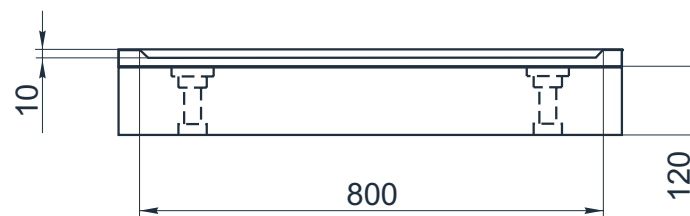

esce

herba balneis

Поддон КК-90

Размеры стандартные
внешние: 895x895x(130) мм
внутренние: 800x800x10 мм

Вариант возможной установки:

1. Установка на ножках с панелью/без панели