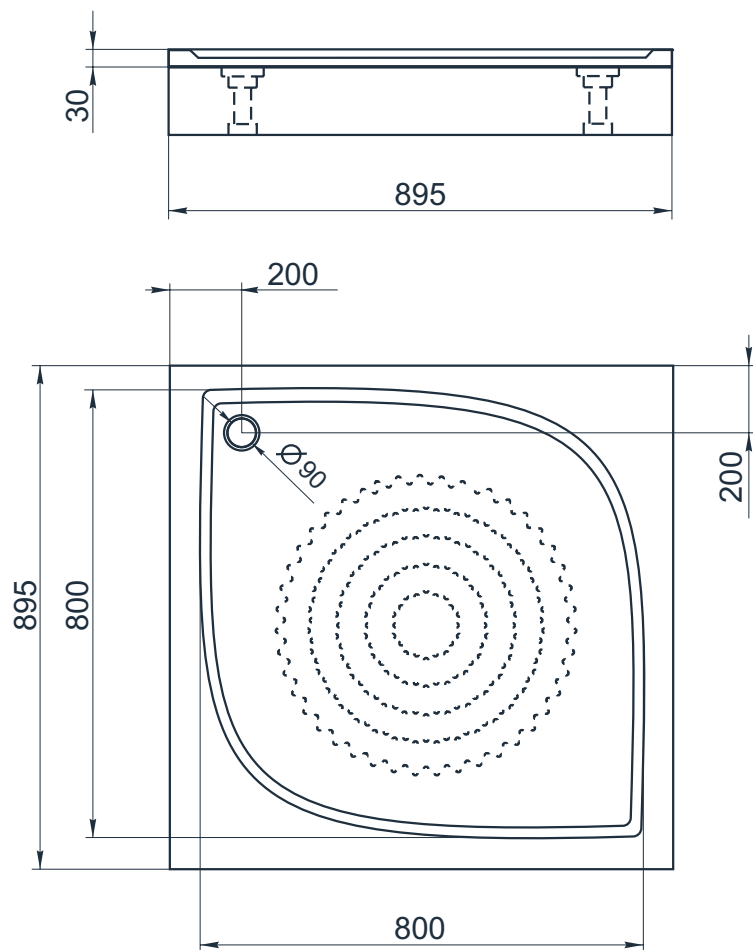

esce

herba balneis

Поддон КК-90

Размеры стандартные
внешние: 895x895x(130) мм
внутренние: 800x800x10 мм

Вариант возможной установки:

1. Установка на ножках с панелью/без панели