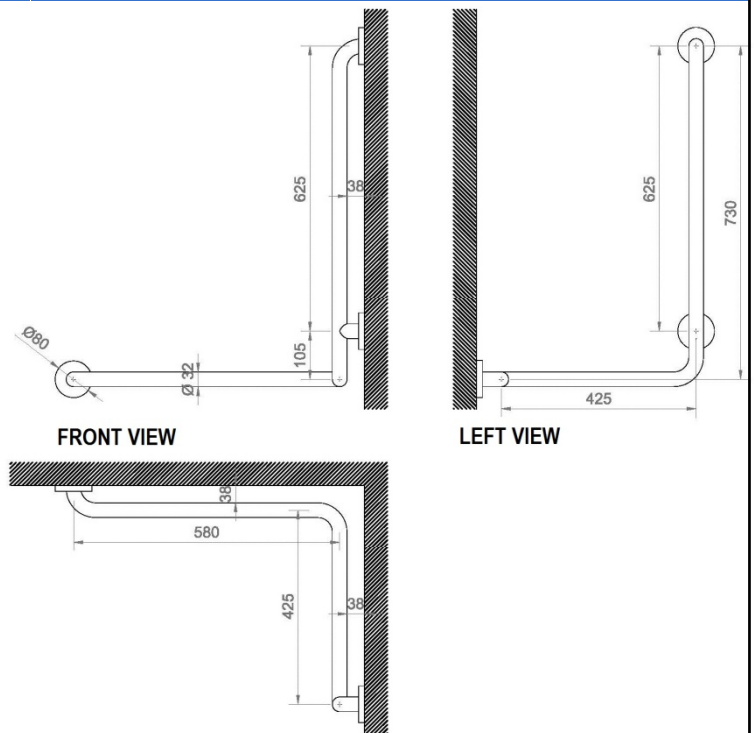

Поручень настенный

- С двумя углами под 90С и тремя точками опоры
 - Хорошо подходит для установки в душевых
 - Разработан для душевых
- Сделан из нержавеющей стали глянцевого оттенка

Технические данные

- Сделан из нержавеющей стали AISI 304
- Размеры: 420 x 580 x 730 мм
- Трубки 32 мм
- Рекомендуется устанавливать на высоте 70-75 см от пола

Краткое описание

Поручень угловой с двумя изгибами и тремя точками опоры
Сделан из нержавеющей стали. Размеры: 420 x 580 x 730 мм

Технические характеристики

Размеры в мм

NOFER S.L.
Avenida de la fama, 118
08940 · Cornellà de Llobregat (Barcelona)
Tel +34 934 742 423 · Fax +34 934 743 548
export@nofer.com · www.nofer.com

Related Products