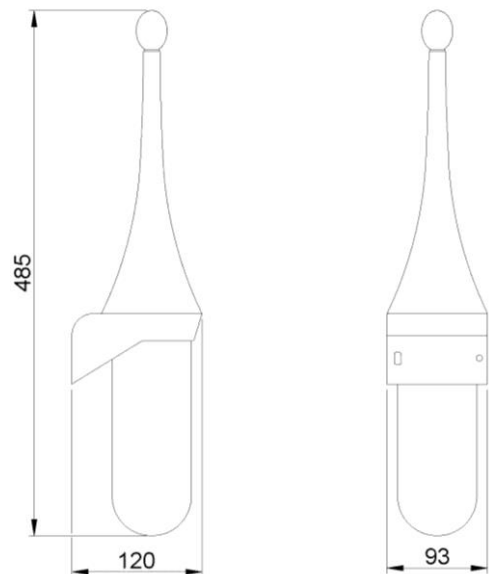

Настенный туалетный ёршик

- Ёршик для унитаза с настенным держателем.
- Два типа крепления: с помощью дюбелей и винтов или с помощью липкой ленты.
- Простота установки и очистки.
- Мягкое на ощупь черное покрытие из ABS пластика.

КОМПОНЕНТЫ И ТЕХНИЧЕСКИЕ ХАРАКТЕРИСТИКИ

- Изготовлен из черного ABS пластика. Настенный кронштейн из полипропилена с хромированной отделкой.
- Размеры: 485 высота x 93 ширина x 120 глубина (мм).
- Легкая разборка для очистки.
- Крепеж для скрытого монтажа и липкая лента входят в комплект поставки.

КРАТКОЕ ОПИСАНИЕ

Настенный ёршик NOFER, выполненный из ABS пластика черного цвета.
 Размеры: 485 высота x 93 ширина x 120 глубина (мм).

ТЕХНИЧЕСКИЙ ЧЕРТЕЖ

РАЗМЕРЫ В ММ

Productos Relacionados

09060.S

09107